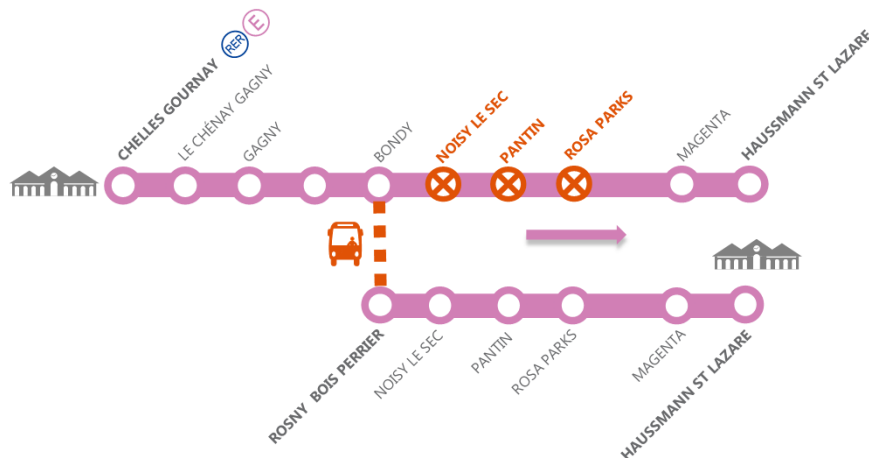

INFO TRAVAUX DERNIÈRE MINUTE

CHELLES – GOURNAY ➤ HAUSSMANN ST LAZARE

CIRCULATION POUR LES SOIRÉES DU LUNDI 11 ET MARDI 12 AVRIL.

DERNIER TRAIN À CIRCULER NORMALEMENT :

CHELLES-GOURNAY 22H30 ➤ HAUSSMANN ST LAZARE 23H02

BUS DE REMPLACEMENT MIS EN PLACE AU DÉPART DE BONDY À DESTINATION DE
ROSNY BOIS PERRIER

TEMPS DE PARCOURS ALLONGÉ DE : +30 minutes environ

RETROUVEZ PLUS D'INFORMATIONS SUR TRANSILIEN.COM OU L'APPLI TRANSILIEN.

AVRIL 2016

L	M	M	J	V	S	D
				1	2	3
4	5	6	7	8	9	10
11	12	13	14	15	16	17
18	19	20	21	22	23	24
25	26	27	28	29	30	

OFFRE DE COVOITURAGE
TRANSILIEN EN PARTENARIAT
AVEC VROOM.

PENDANT LES TRAVAUX, LORSQUE VOTRE TRAIN NE CIRCULE PAS,
VOUS POUVEZ PASSER COVOITURER AVEC VROOM.COM. TRANSILIEN
VOUS REMBOURSE.*

*Offre soumise à conditions. Pour en savoir plus, idvroom.com

DERNIER TRAIN À CIRCULER NORMALEMENT																	
	HOCl	HOCl	HOCl	HOVE	HOCl	HOCl	HOVE	HOCl	HOTA	HOCl	HOCl	HOCl	HOCl	HOCl	HOCl	HOCl	
Villiers sur Marne-Le Plessis-Trév.				23h35			00h05		00h20								
Boullereaux Champigny				23h38			00h08		00h23								
Nogent le Perreux				23h41			00h11		00h26								
Val de Fontenay				23h44			00h14		00h29								
Rosny sous Bois				23h46			00h16		00h31								
Chelles Gournay	22h30	22h45	23h00		23h15	23h30		23h45		00h00		00h15		00h30			
Chénay Gagny		22h48	23h03		23h18	23h33		23h48		00h03		00h18		00h33			
Gagny	22h36	22h51	23h06		23h21	23h36		23h51		00h06		00h21		00h36			
Raincy Villemomble Montfermeil	22h39	22h54	23h09		23h24	23h39		23h54		00h09		00h24		00h39			
Bondy	22h42	22h57	23h12	23h22		23h27	23h42	23h52		00h07		00h12	00h22	00h37	00h42	00h52	
Rosny Bois Perrier				23h32	23h49			00h02	00h19		00h17	00h34					
Noisy le Sec	22h45				23h52			00h22		00h37		00h32		00h47		01h02	
Pantin	22h49				23h56			00h26		00h41		(*)		(*)		(*)	
Rosa Parks	22h53				00h00			00h30		00h45		(*)		(*)		(*)	
Paris Est												(*)		(*)		(*)	
Magenta	22h58	23h13	23h28		00h05	23h43	23h58	00h35	00h13	00h50	00h28	00h43		00h58			
Hausmann Saint-Lazare	23h02	23h17	23h32		00h09	23h47	00h02	00h39	00h17	00h55	00h32	00h47		01h02			

(*) - Les arrêts dans ces gares seront effectués uniquement pour la descente à la demande des voyageurs.
En conséquence, la montée à bord du bus n'est pas autorisée dans ces gares.

RETROUVEZ NOUS, ÉGALEMENT, SUR LE BLOG : MALIGNEE.TRANSILIEN.COM/

PENDANT LES TRAVAUX, COVOITUREZ AVEC VROOM.COM. TRANSILIEN VOUS REMBOURSE.*

- transilien.com
- transilien.mobi

- Applications Transilien et SNCF : gratuites sur App Store et Google Play

- SMS pour les horaires en temps réel : 4 10 20 (0,25€ TTC/min*)
  Taper le nom de votre gare de départ et envoyer au 4 10 20 (0,25€ TTC/min*)
  Prix d'un SMS + 0,05€ (0,25€ TTC/min*)

- Numéro d'information : 36 58 (0,25€ TTC/min*)
  *hors surcoût éventuel de votre opérateur
- Relations Clientèle SNCF Transilien
  TSA 21262 - 75564 PARIS CEDEX 12