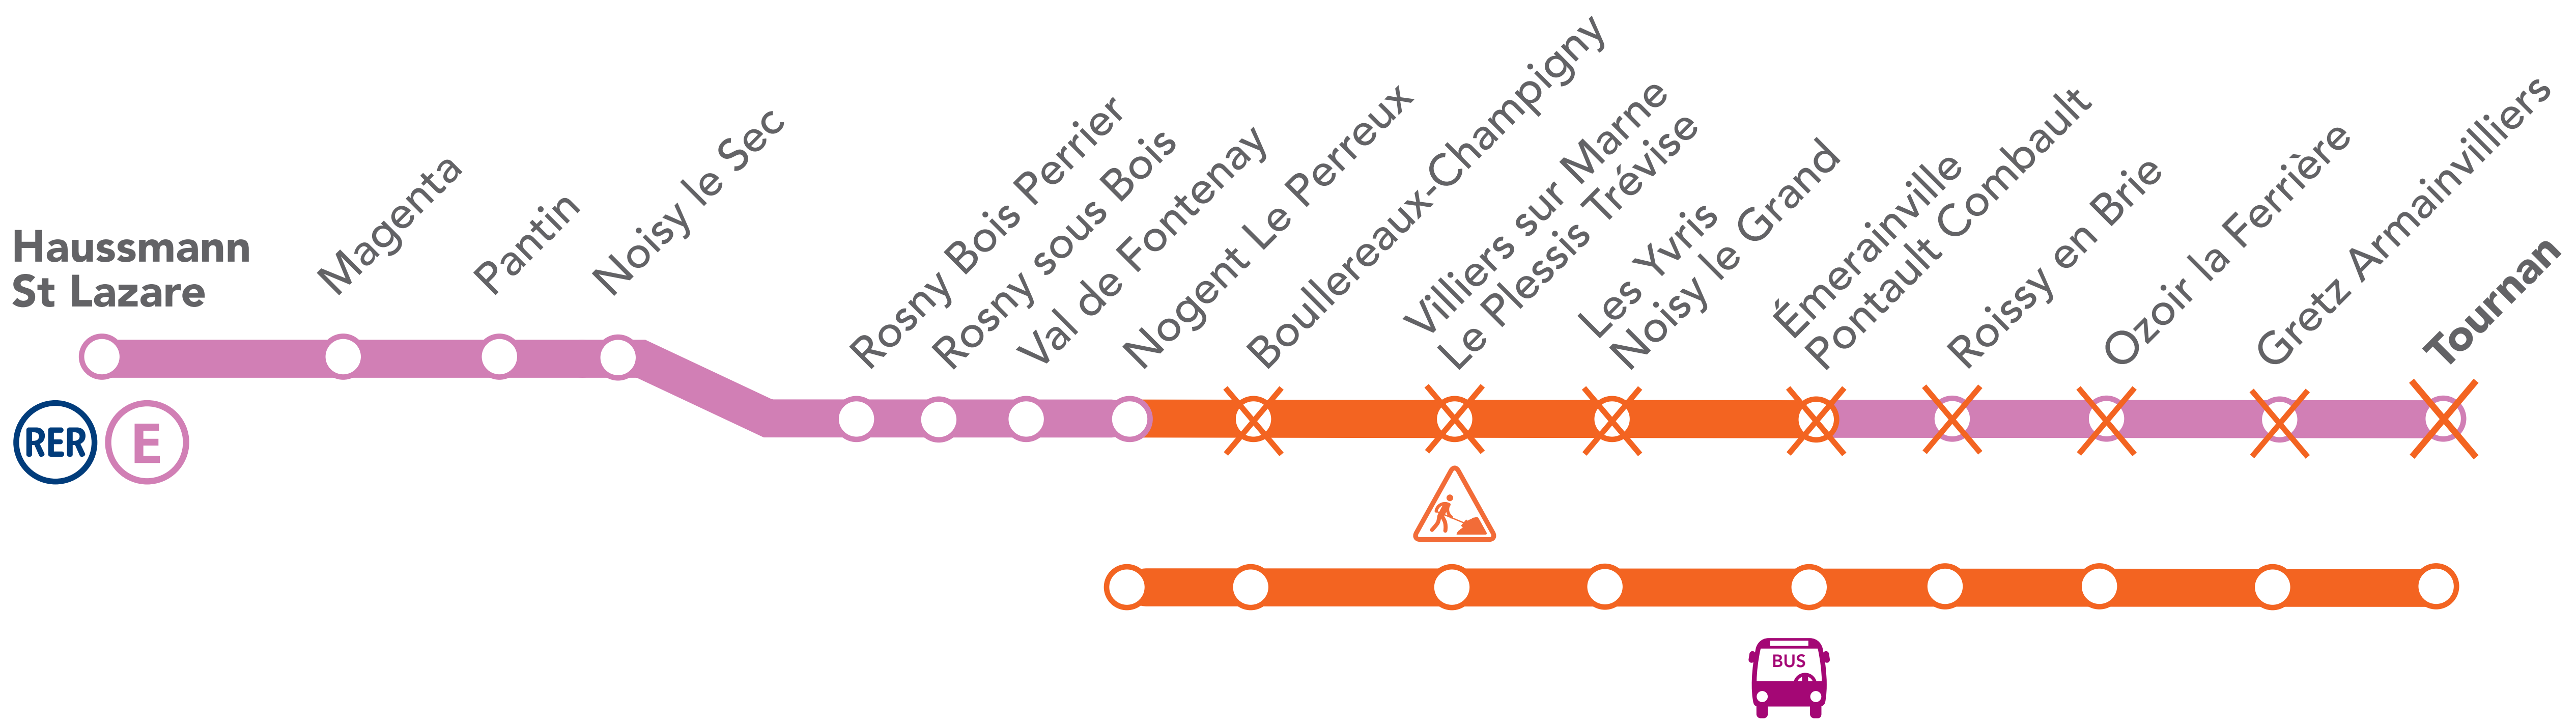

INFO TRAFIC TRAVAUX

HAUSSMANN ST LAZARE <-> TOURNAN

Les soirées du lundi 15 au lundi 29 avril 2013
(les samedis - dimanches ne sont pas concernés).

Les soirées du jeudi 2 et vendredi 3 mai 2013.

Des travaux de remplacement caténaire entre Nogent le Perreux et Emerainville Pontault Combault nous contraignent à modifier les conditions de circulation de certains

appli transilien
gratuit sur App Store et Play Store.
transilien.mobi
Horaires des trains et des noctilien en temps réel sur votre mobile.

SNCF LA RADIO
Radio d'info trafic mobile.
Un point trafic toutes les 15 minutes, depuis l'application **SNCFDIRECT** sur smartphone et tous les sites internet SNCF.