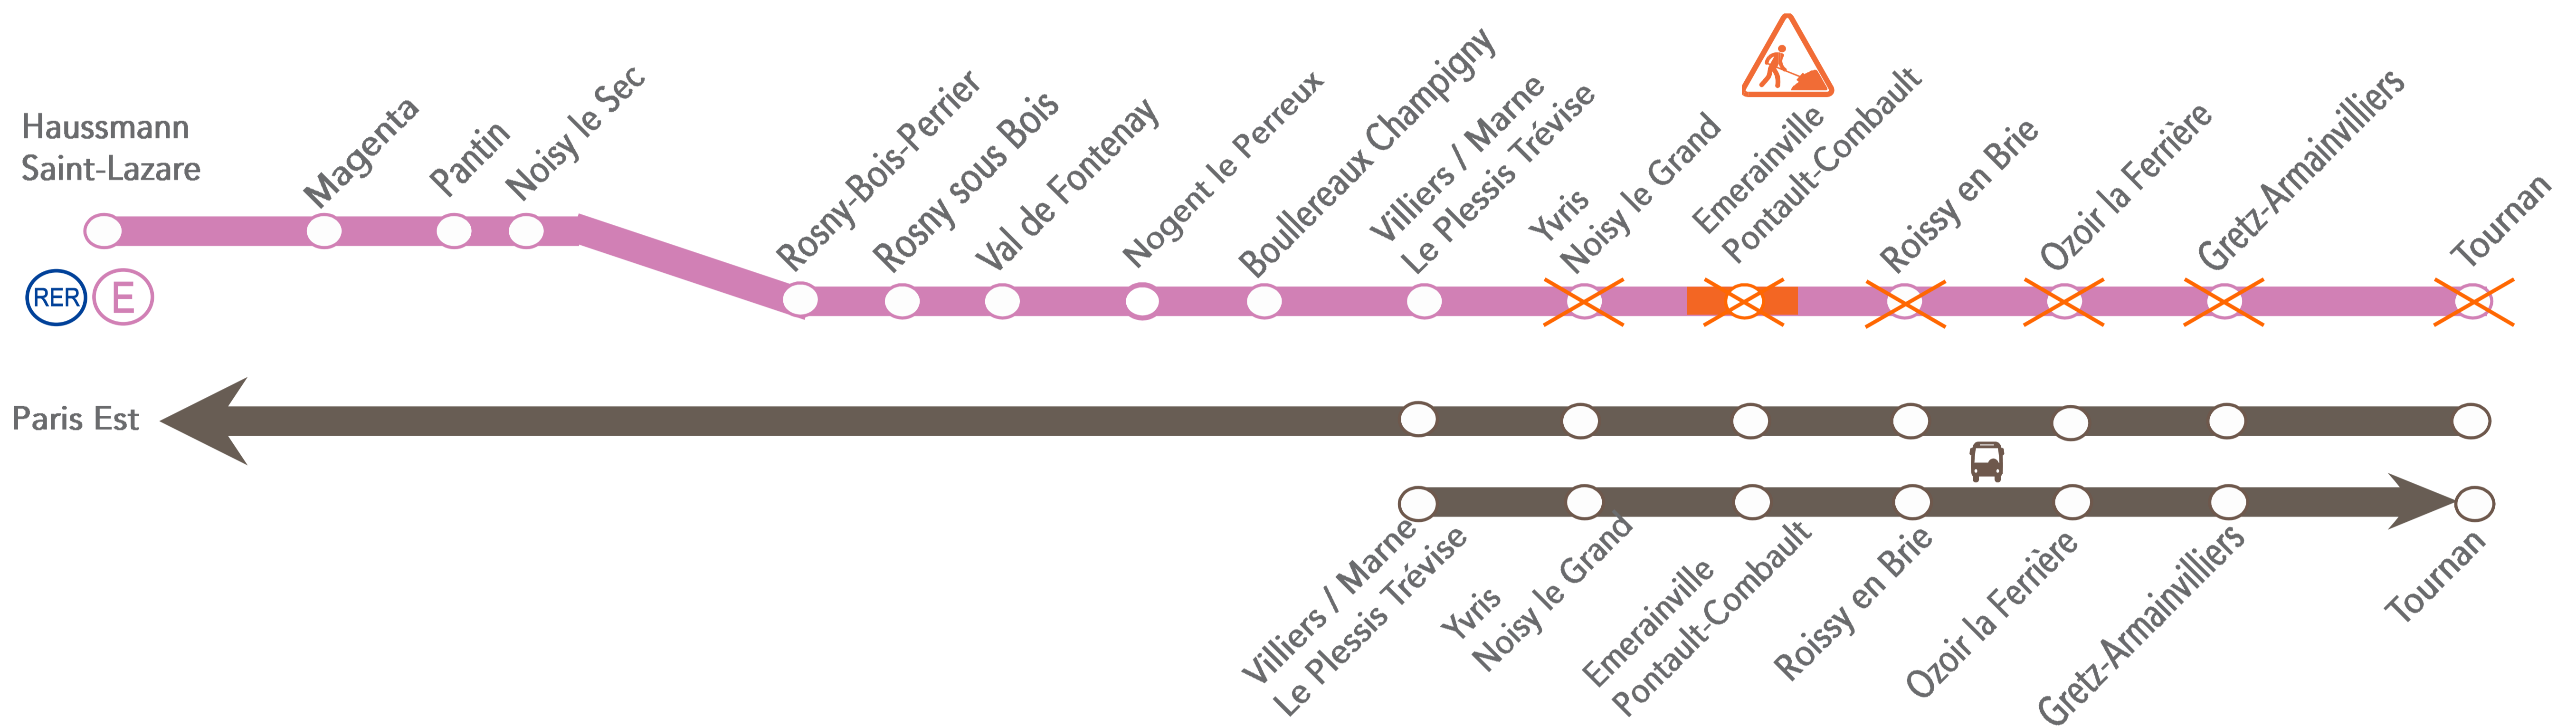

INFO TRAFIC TRAVAUX

HAUSSMANN ST LAZARE < > VILLIERS SUR MARNE / TOURNAN

Les soirées du lundi 29 juillet au vendredi 9 août.

(Les samedi 3 et dimanche 4 août ne sont pas concernés)

Des travaux entre Villiers sur Marne et Tournan nous contraignent à modifier les conditions de circulation de certains trains, sur l'axe de Haussmann St Lazare / Villiers sur Marne - Tournan.

Dernier train à circuler normalement					
TRAINS		(RER) (E)	(RER) (E)	(RER) (E)	(RER) (E)
Haussmann-St-Lazare	22 38	23 08	23 38	00 08	00 38
Magenta	22 42	23 12	23 42	00 12	00 42
Paris-Est					
Pantin	22 47	23 17	23 47	00 17	00 47
Noisy-le-Sec	22 52	23 22	23 52	00 22	00 52
Rosny-Bois-Perrier	22 55	23 25	23 55	00 25	00 55
Rosny-sous-Bois	22 57	23 27	23 57	00 27	00 57
Val-de-Fontenay	23 00	23 30	00 00	00 30	01 00
Nogent-le-Perreux	23 03	23 33	00 03	00 33	01 03
Boullereaux-Champigny	23 06	23 36	00 06	00 36	01 06
Villiers/M.-Plessis-Tr.	23 10	23 40	00 10	00 40	01 10
BUS		↓	↓	↓	↓
Villiers/M.-Plessis-Tr.	I	23 50	00 20	00 50	01 20
Yvris-Noisy-le-Grand	23 13	00 00	00 30	01 00	01 30
Emerainville-Pontault-C	23 17	00 10	00 40	01 10	01 40
Roissy-en-Brie	23 20	00 20	00 50	01 20	01 50
Ozoir-la-Ferrière	23 24	00 35	01 05	01 35	02 05
Gretz-Armainvilliers	23 28	00 45	01 15	01 45	02 15
Tournan	23 33	00 55	01 25	01 55	02 25

• **appli transilien**
gratuit sur App Store et Play Store.
• **transilien.mobi**
Horaires des trains et des nocliens en temps réel sur votre mobile.

• **SNCF LA RADIO**
Radio d'info trafic mobile. Un point trafic toutes les 15 minutes, depuis l'application **SNCFDIRECT** sur smartphone et tous les sites internet SNCF.