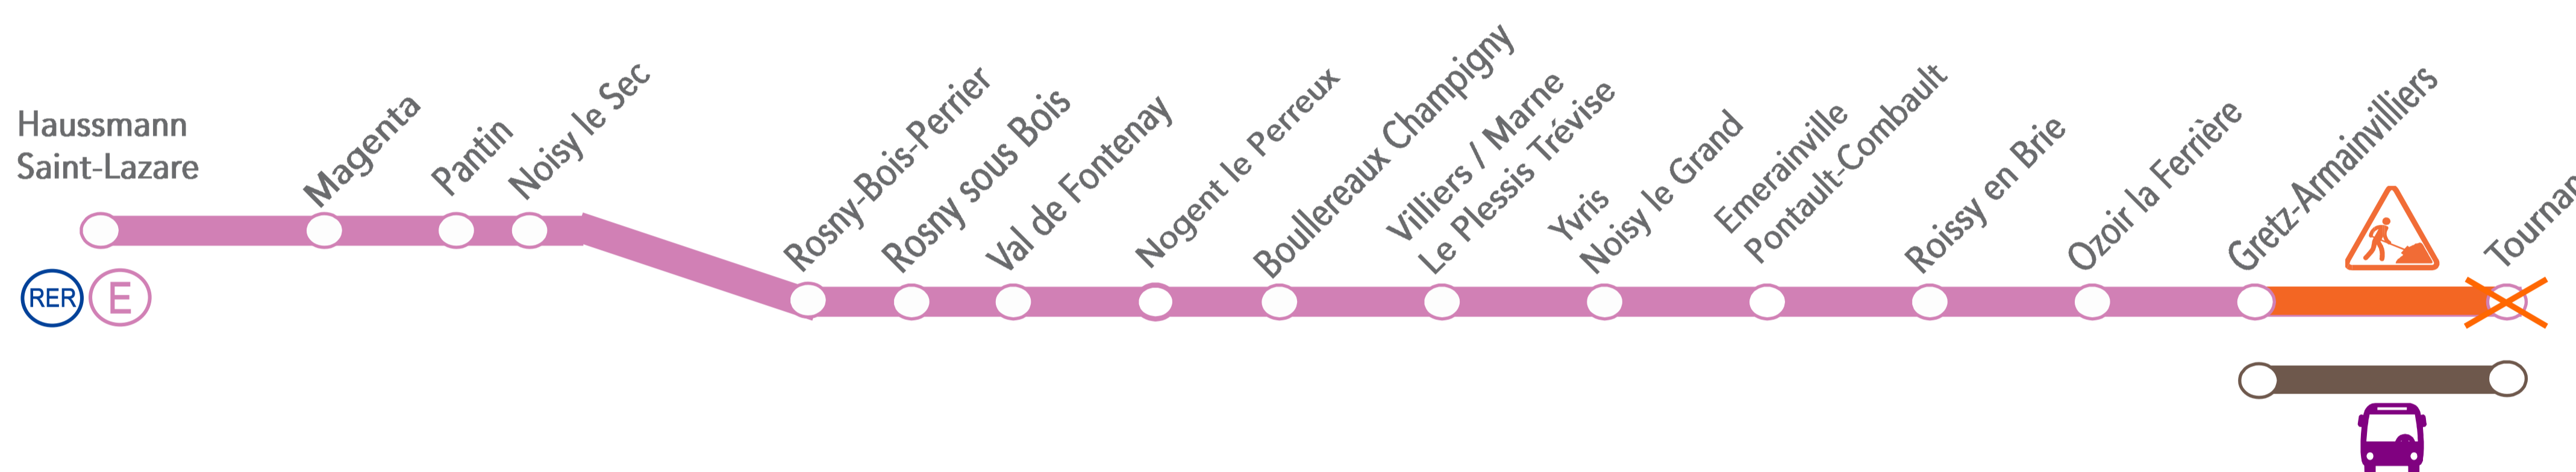

INFO TRAFIC TRAVAUX

HAUSSMANN ST LAZARE < > VILLIERS / TOURNAN

Du lundi 2 au vendredi 6 décembre

En raison de travaux entre Gretz-Armainvilliers et Tournan, nous modifions les conditions de circulation sur l'axe Hausmann St Lazare < > Villiers sur Marne / Tournan.

Les seront origine et terminus Gretz-Armainvilliers. Des bus sont mis en place dans les deux sens.

Un allongement du temps de parcours est à prévoir. Les horaires des bus sont donnés à titre indicatif et sont susceptibles d'être modifiés selon les conditions de circulation.

appli transilien

gratuit sur App Store et Play Store. **transilien.mobi** Horaires des trains et des noctilien en temps réel sur votre mobile.

SNCF LA RADIO

Radio d'info trafic mobile. Un point trafic toutes les 15 minutes, depuis l'application **SNCFDIRECT** sur smartphone et tous les sites internet SNCF.