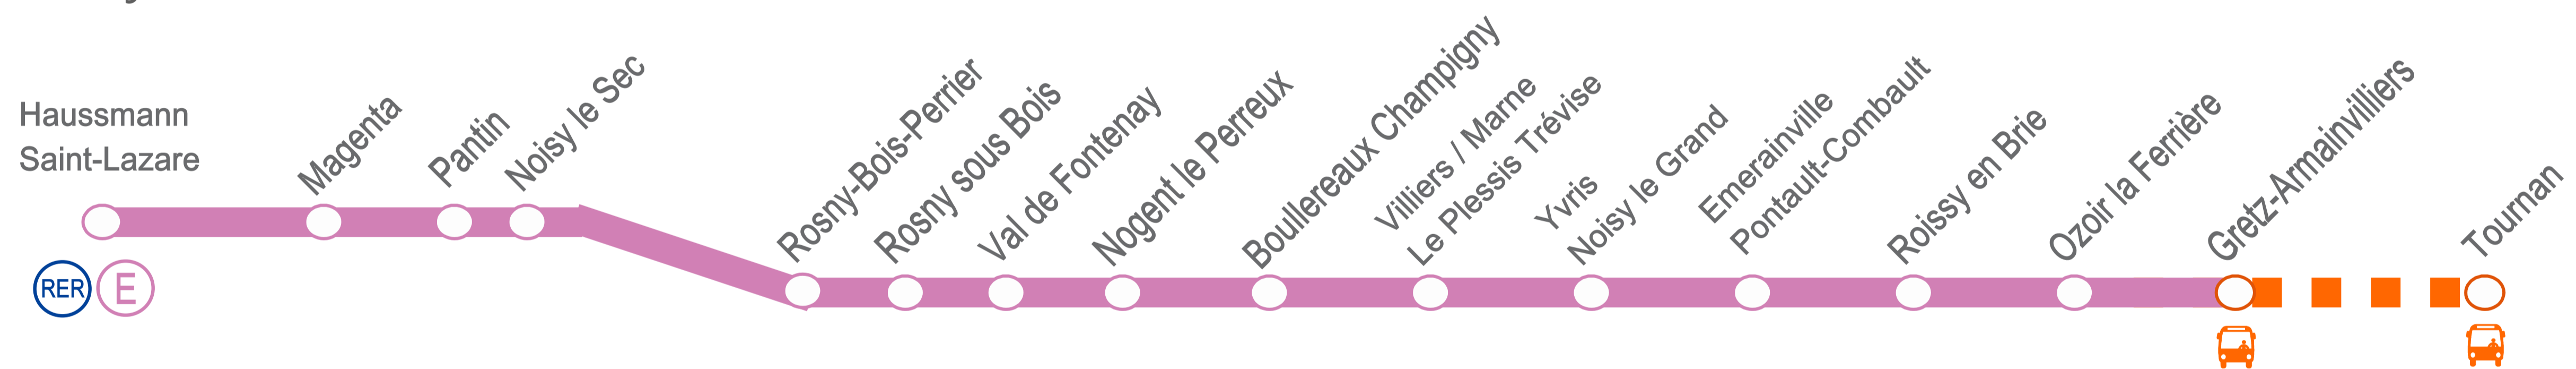

INFO TRAFIC TRAVAUX

HAUSSMANN ST LAZARE < > TOURNAN

DU LUNDI 14 JUILLET AU SAMEDI 19 JUILLET – REPORT SUR PARIS EST

Parce que nous réalisons des travaux entre Pantin et Magenta, certains trains sont reportés en gare de Paris Est. Merci de consulter les tableaux ci-dessous pour les dates et les trains concernés.

SOIRÉES DU LUNDI 14 JUILLET AU VENDREDI 18 JUILLET - ARRÊT TOURNAN SUPPRIMÉ.

Pour votre sécurité et votre confort, nous réalisons des travaux de modernisation du poste d'aiguillage de Gretz-Armainvilliers. Par conséquent, nous modifions les conditions de circulation des RER E sur l'axe Haussmann St Lazare / Tournan.

CONSÉQUENCES : Les RER E (Haussmann St Lazare / Tournan) sont au départ et à l'arrivée de la gare de Gretz-Armainvilliers.

Autocars de substitution mis en place, dans les deux sens de circulation.

Temps de trajet : 1H de Haussmann St Lazare / Tournan (RER + Bus)