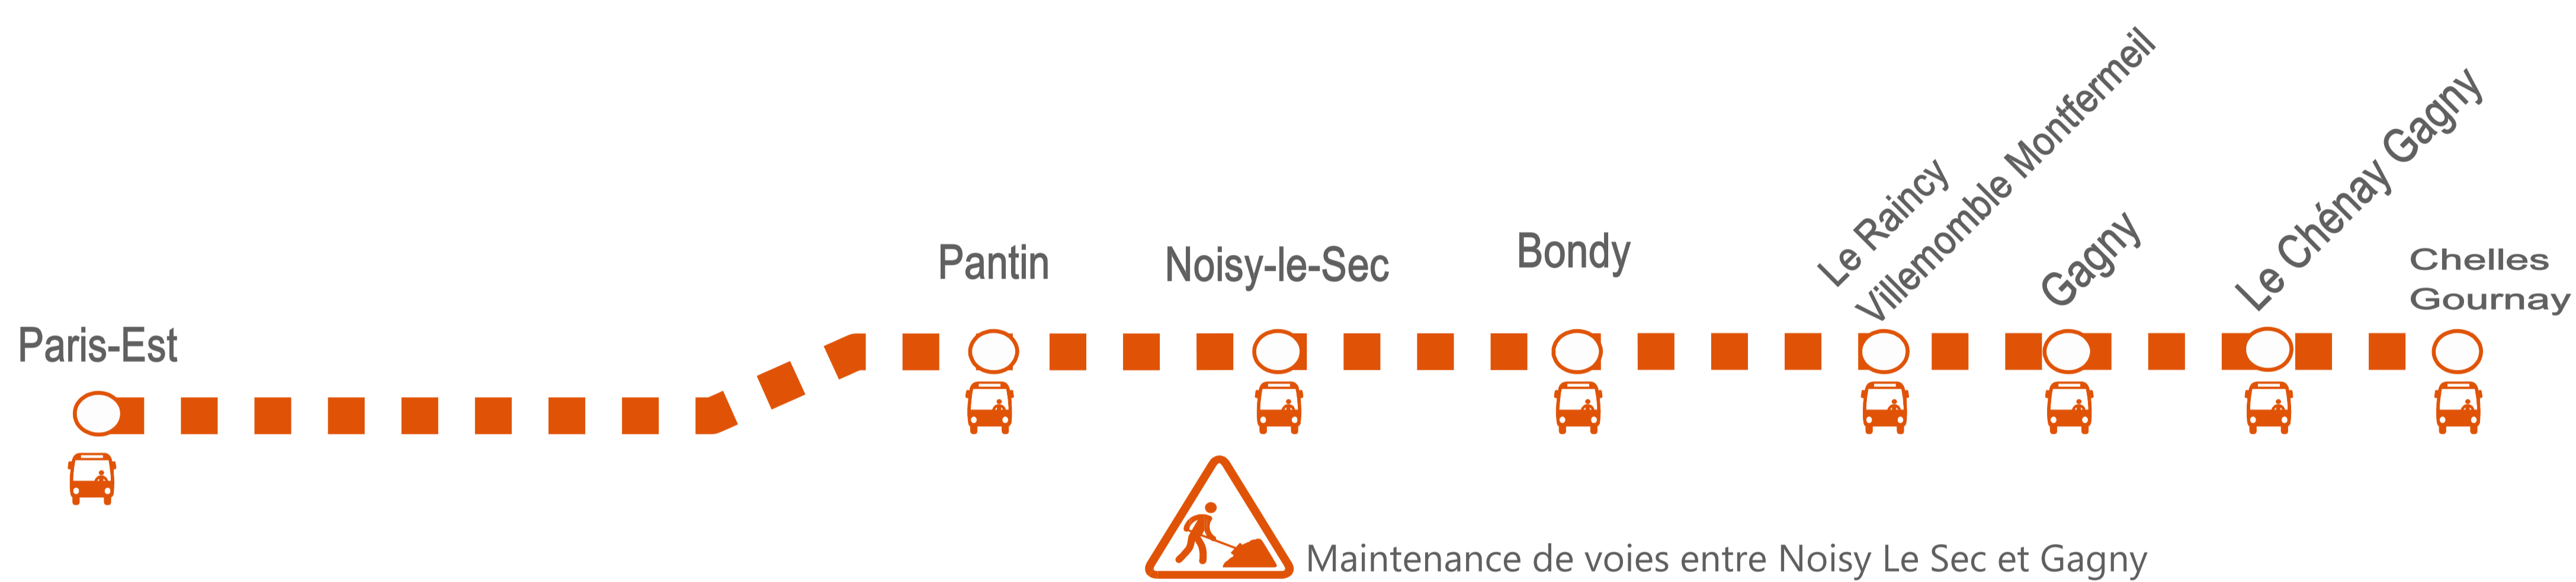

INFO TRAFIC TRAVAUX

HAUSSMANN ST LAZARE <-> CHELLES - GOURNAY

TRAVAUX LES NUITS DU LUNDI 21 JUILLET AU VENDREDI 25 JUILLET.

SUPPRESSIONS

Bus de remplacement mis en place au départ de la gare de Paris Est et à destination de Chelles-Gournay, avec desserte des gares intermédiaires.

Temps de trajet : 01h10 de Paris à Chelles-Gournay.

Parce que nous réalisons des travaux de maintenance de voies entre Noisy le Sec et Gagny, nous modifions les conditions de circulation de certains trains sur l'axe Haussmann St Lazare / Chelles-Gournay.

Les horaires des bus sont donnés à titre indicatif et sont susceptibles d'être modifiés selon les conditions de circulation.

JUILLET						
L	M	M	J	V	S	D
	1	2	3	4	5	6
7	8	9	10	11	12	13
14	15	16	17	18	19	20
21	22	23	24	25	26	27
28	29	30	31			

Dernier train à circuler normalement					
	(RER) (E)	(1)	'(2)	'(2)	'(2)
Hausmann-St-Lazare	00 01				
Magenta	00 05				
Paris-Est	00 10	00 35	00 50	01 05	01 20
Pantin	00 14	00 45	01 00	01 15	01 30
Noisy-le-Sec	00 16	00 55	01 10	01 25	01 40
Bondy	00 20	01 05	01 20	01 35	01 50
Raincy-Villemom.-Montf	00 22	01 15	01 30	01 45	02 00
Gagny	00 25	01 25	01 40	01 55	02 10
Chénay-Gagny	00 28	01 35	01 50	02 05	02 20
Chelles-Gournay	00 33	01 45	02 00	02 15	02 30

(1) - Le train COHI de 00h16 au départ de Haussmann St Lazare et à destination de Chelles Gournay circule normalement du lundi 21 au mercredi 23 juillet mais il est supprimé les jeudi 24 et vendredi 25 juillet. Un bus de remplacement est mis en place au départ de la gare de Paris Est à 00h35 (Rue du Faubourg St Martin).

(2) - Les trains COHI de 00h31, 00h46 et 01h01 au départ de Haussmann St Lazare et à destination de Chelles Gournay sont supprimés du lundi 21 juillet au vendredi 25 juillet. Des bus de remplacement sont mis en place au départ de la gare de Paris Est (Rue du Faubourg St Martin).

Nous vous informons que les horaires des travaux sont donnés à titre d'information et peuvent être modifiés à tout moment.

Consultez régulièrement l'affichage en gare ou rendez vous sur le site (www.transilien.com) / rubrique « Information Trafic et Travaux ».

Retrouvez nous, également, sur le blog malignee.transilien.com/

SNCF TRANSILIEN VOUS REMERCIE DE VOTRE COMPRÉHENSION.

● sur transilien.com

● service SMS

Horaires en temps réel. Taper le nom de votre gare et envoyer au 4 10 20 (0,05 € par envoi + prix d'un sms)

● appli transilien

gratuit sur App Store et Play Store.
● transilien.mobi
Horaires des trains et des noctilien en temps réel sur votre mobile.

● SNCF LA RADIO

Radio d'info trafic mobile.
Un point trafic toutes les 15 minutes, depuis l'application **SNCFDIRECT** sur smartphone et tous les sites internet SNCF.