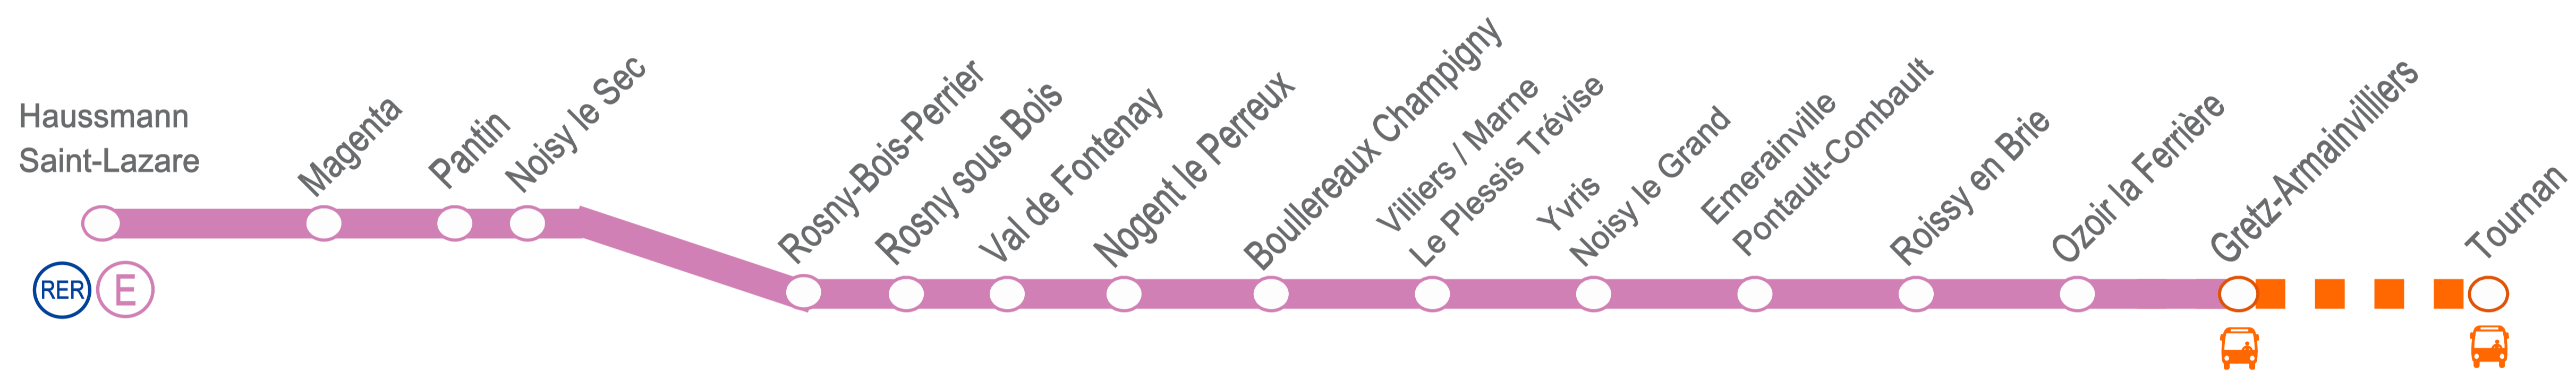

## HAUSSMANN ST LAZARE < > TOURNAN

LES SOIRÉES DU LUNDI 7 JUILLET AU VENDREDI 11 JUILLET.

ARRÊT SUPPRIMÉ.

Pour votre sécurité et votre confort, nous réalisons des travaux de modernisation du poste d'aiguillage de Gretz-Armainvilliers. Par conséquent, nous modifions les conditions de circulation des RER E sur l'axe Hausmann St Lazare / Tournan.

**CONSÉQUENCES : Les RER E (Hausmann St Lazare / Tournan) sont au départ et à l'arrivée de la gare de Gretz-Armainvilliers.**

Autocars de substitution mis en place, dans les deux sens de circulation.

Temps de trajet : 1H de Hausmann St Lazare / Tournan (RER + Bus)

JUILLET						
L	M	M	J	V	S	D
	1	2	3	4	5	6
7	8	9	10	11	12	13
14	15	16	17	18	19	20
21	22	23	24	25	26	27
28	29	30	31			

Dernier train à circuler normalement							
TRAINS	TAVA						
Hausmann Saint-Lazare	21h50	22h08	22h38	23h08	23h38	00h08	00h38
Magenta	21h54	22h12	22h42	23h12	23h42	00h12	00h42
Paris Est							
Pantin		22h17	22h47	23h17	23h47	00h17	00h47
Noisy le Sec	22h01	22h22	22h52	23h22	23h52	00h22	00h52
Rosny Bois Perrier		22h25	22h55	23h25	23h55	00h25	00h55
Rosny sous Bois		22h27	22h57	23h27	23h57	00h27	00h57
Val de Fontenay	22h07	22h30	23h00	23h30	00h00	00h30	01h00
Nogent Le Perreux		22h33	23h03	23h33	00h03	00h33	01h03
Les Boullereaux Champigny		22h36	23h06	23h36	00h06	00h36	01h06
Villiers sur Marne Le Plessis Trév.	22h14	22h40	23h10	23h40	00h10	00h40	01h10
Les Yvris Noisy le Grand	22h17	22h43	23h13	23h43	00h13	00h43	01h13
Émerainville Pontault Combault	22h21	22h47	23h17	23h47	00h17	00h47	01h17
Roissy en Brie	22h24	22h50	23h20	23h50	00h20	00h50	01h20
Ozoir la Ferrière	22h28	22h54	23h24	23h54	00h24	00h54	01h24
Gretz Armainvilliers	22h33	22h58	23h28	23h58	00h28	00h58	01h28
BUS							
Gretz Armainvilliers	22h33	23h08	23h38	00h08	00h38	01h08	01h38
Tournan	22h38	23h18	23h48	00h18	00h48	01h18	01h48