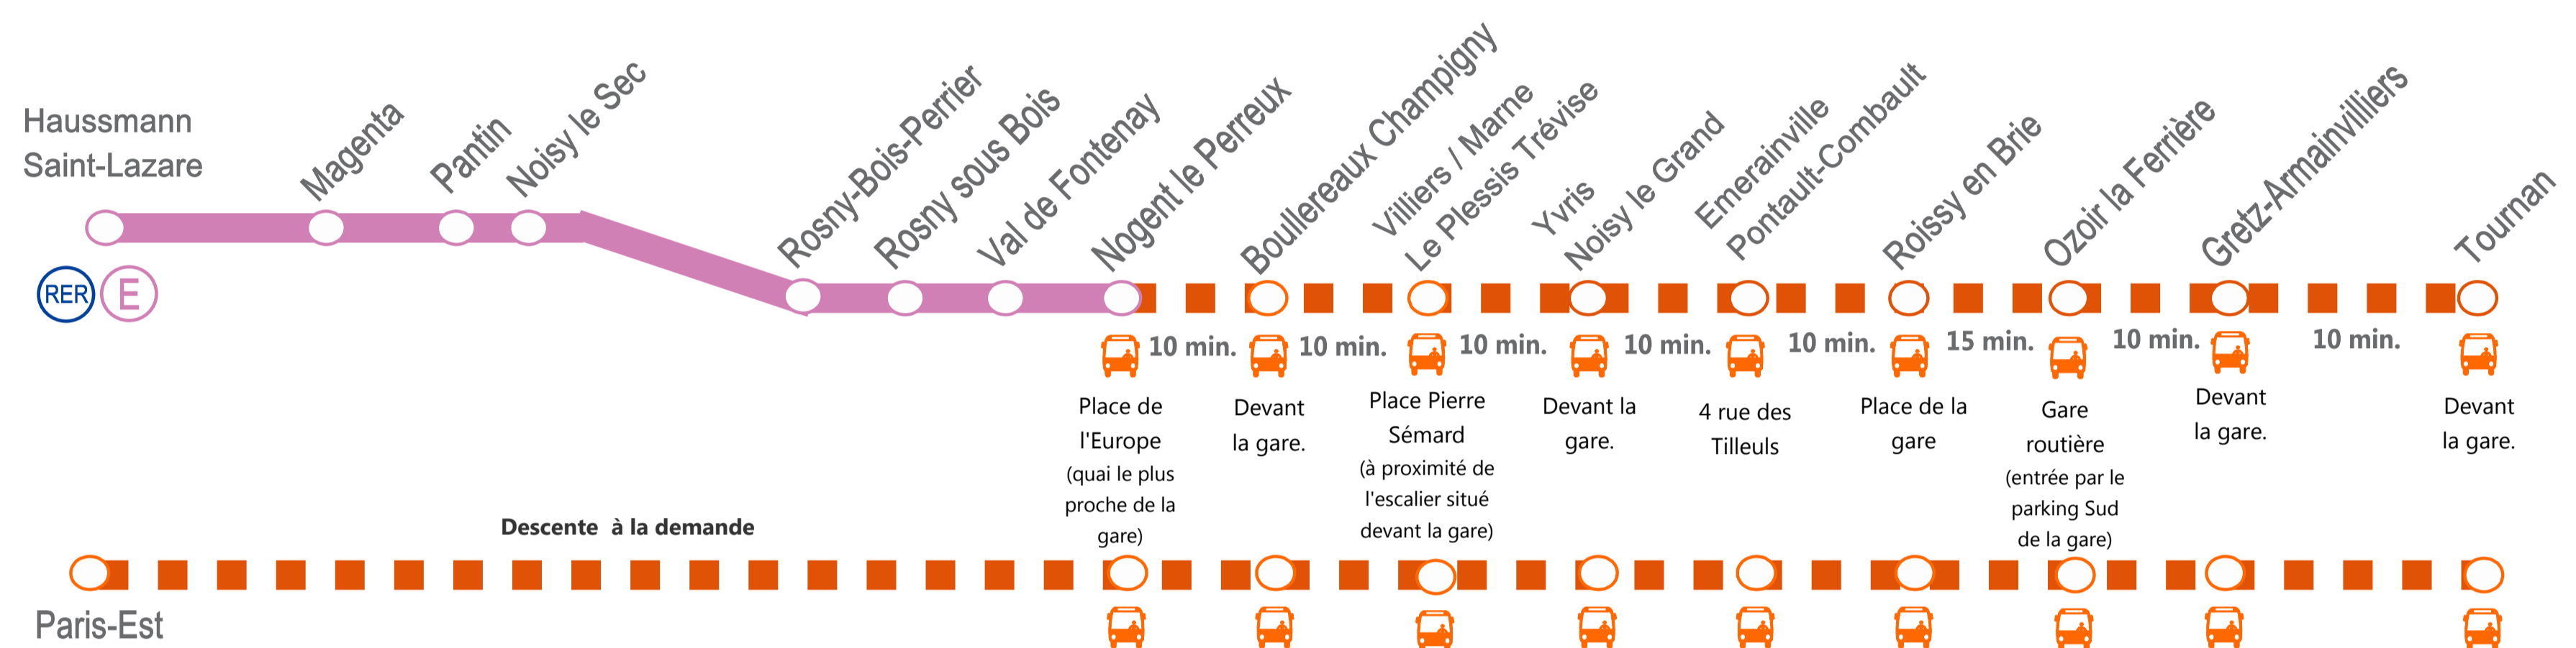

INFO TRAFIC TRAVAUX

HAUSSMANN ST LAZARE <-> VILLIERS / TOURNAN

SOIRÉES DU LUNDI 13 OCTOBRE AU VENDREDI 24 OCTOBRE

(LES SAMEDI 18 ET DIMANCHE 19 OCTOBRE NE SONT PAS CONCERNÉS)

Pour votre sécurité et votre confort, nous réalisons des travaux de maintenance des appareils de voies associés à des travaux de modernisation du poste d'aiguillage de Gretz-Armainvilliers. Il s'agit de remplacer le poste manuel par un nouveau poste de technologie informatique. Par conséquent, nous modifions les conditions de circulation des RER E sur l'axe Haussmann St Lazare / Villiers sur Marne - Tournan.

Bus de remplacement mis en place avec desserte des gares intermédiaires.

Allongement du temps de parcours :

Via Nogent le Perreux – 00h15 pour Villiers et 01h00 pour Tournan.

OCTOBRE						
L	M	M	J	V	S	D
		1	2	3	4	5
6	7	8	9	10	11	12
13	14	15	16	17	18	19
20	21	22	23	24	25	26
27	28	29	30	31		

Derniers trains à circuler normalement

BUS

Destination	RER E	RER E
Tournan	21 52	
Gretz-Armainvilliers	21 57	
Ozoir-la-Ferrière	22 01	
Roissy-en-Brie	22 05	
Emerainville-Pontault-C	22 09	
Yvris-Noisy-le-Grand	22 12	
Villiers/M.-Plessis-Tr.	22 16	22 20
Boullereaux-Champigny		22 23
Nogent-le-Perreux		
TRAINS		
Nogent-le-Perreux		22 26
Val-de-Fontenay	22 22	22 29
Rosny-sous-Bois		22 31
Rosny-Bois-Perrier		22 34
Noisy-le-Sec	22 27	22 37
Pantin		22 41
Paris-Est		
Magenta	22 35	22 47
Haussmann-St-Lazare	22 39	22 51

(*) Les arrêts dans ces gares seront effectués uniquement pour la descente à la demande des voyageurs.

En conséquence, la montée à bord du bus n'est pas autorisée dans ces gares.

Les horaires des bus sont donnés à titre indicatif et sont susceptibles d'être modifiés selon les conditions de circulation.