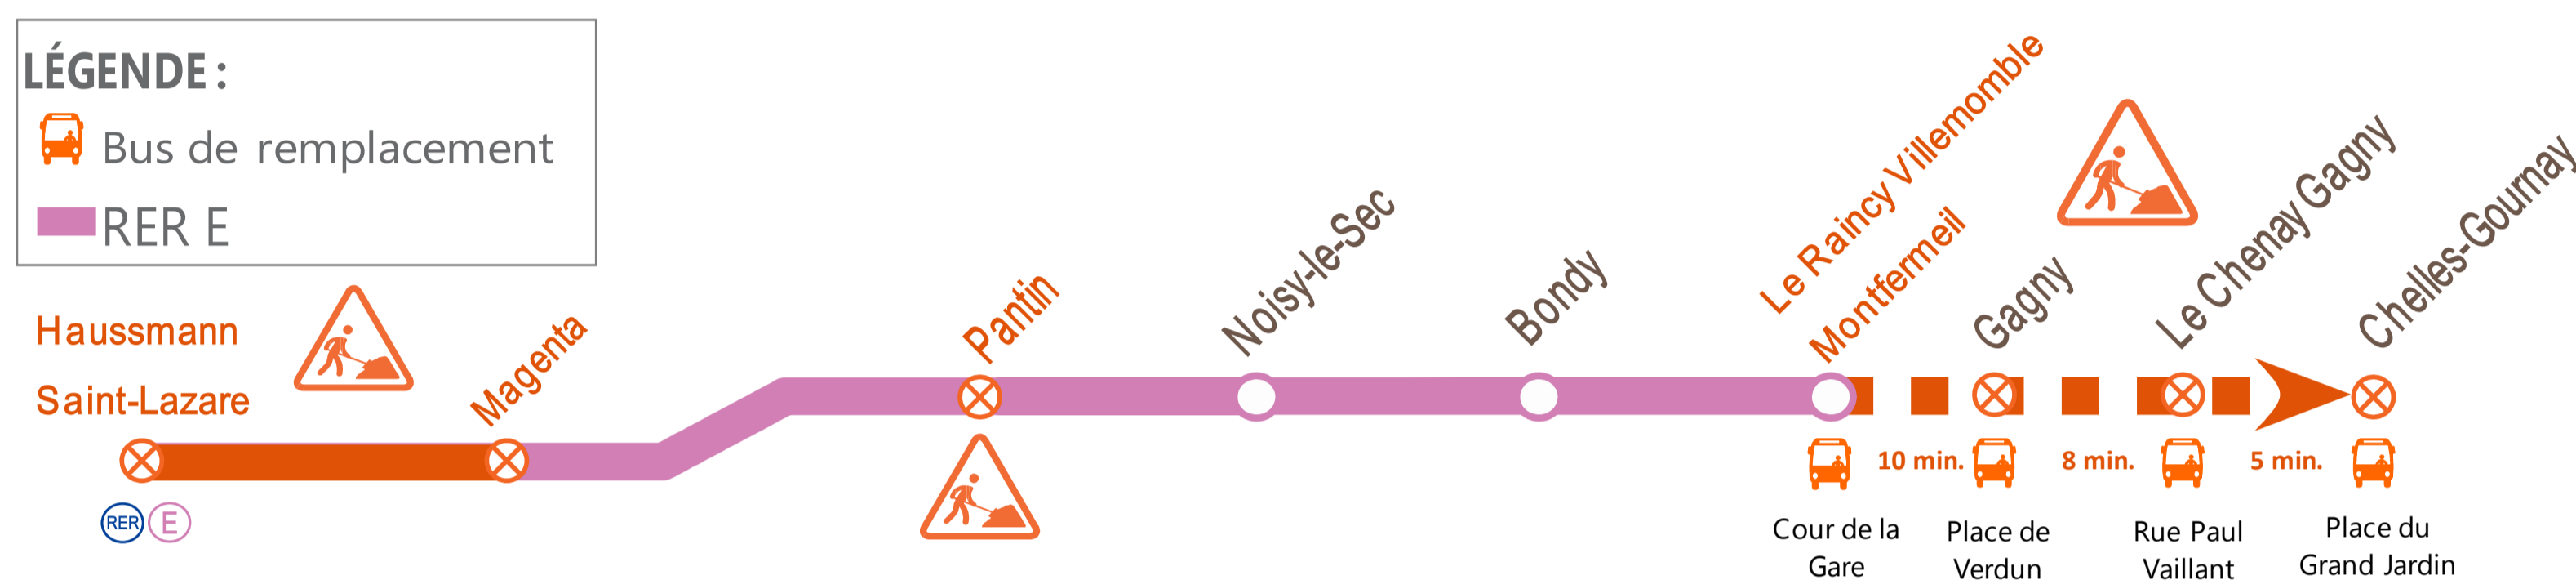

# INFO TRAFIC TRAVAUX

## HAUSSMANN ST LAZARE ↔ CHELLES - GOURNAY

### CIRCULATION POUR LES SOIRÉES DU LUNDI 27 AVRIL AU VENDREDI 1<sup>ER</sup> MAI.

Pour votre sécurité et votre confort, nous réalisons des travaux de maintenance des appareils de voies entre Bondy et Vaires, mais également entre Haussmann St Lazare et Magenta. Par conséquent, nous modifions les conditions de circulation de certains trains sur l'axe Haussmann St Lazare / Chelles-Gournay.

Bus de remplacement mis en place dans les deux sens de circulation, avec desserte des gares intermédiaires. Un allongement du temps de parcours de 15 minutes environ est à prévoir. Les horaires des bus sont donnés à titre indicatif et sont susceptibles d'être modifiés selon les conditions de circulation routière.