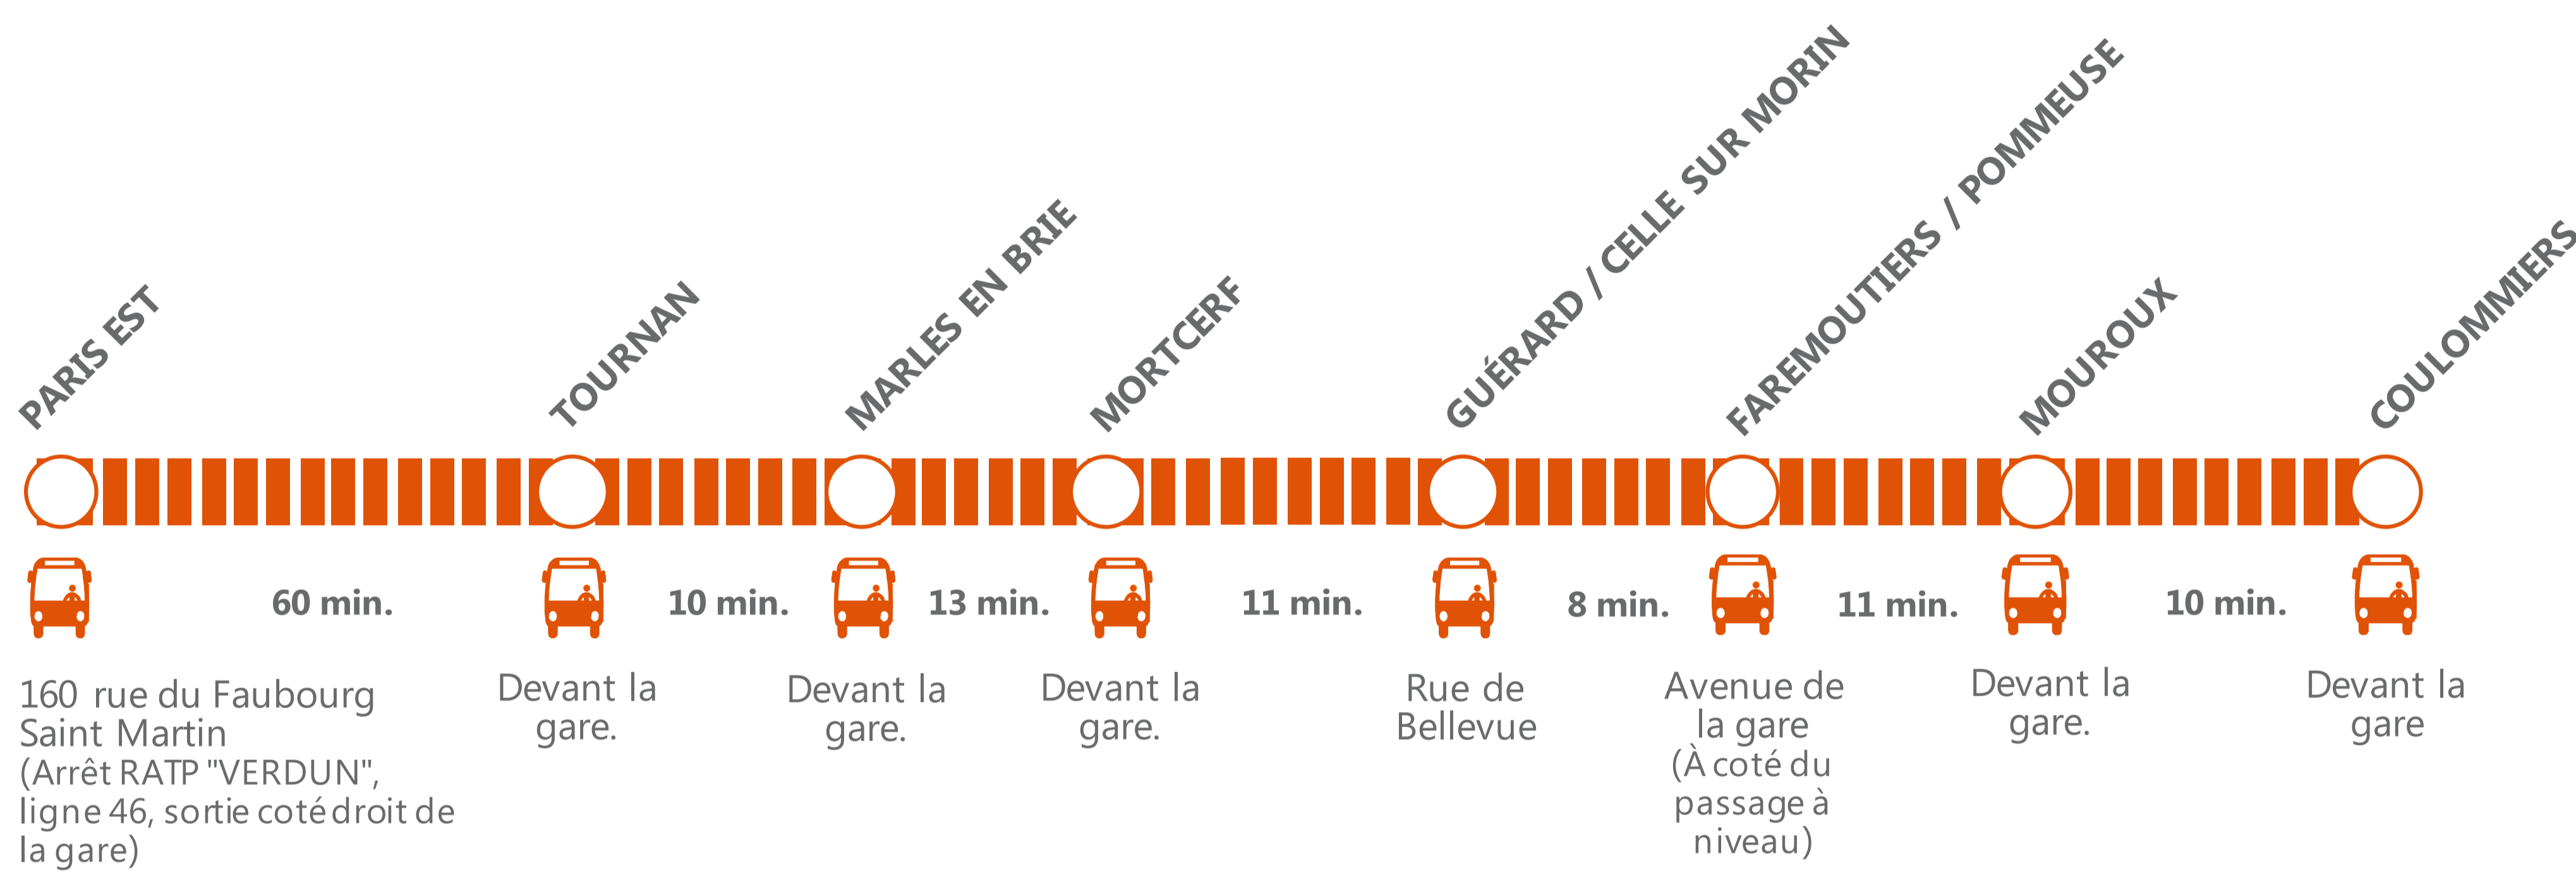

INFO TRAFIC TRAVAUX

PARIS <-> COULOMMIERS

CIRCULATION POUR LES SOIRÉES DU LUNDI 5 OCTOBRE AU VENDREDI 9 OCTOBRE.

Pour votre sécurité et votre confort, nous réalisons des travaux de maintenance d'appareils et des travaux de meulage des voies – Par conséquent, nous modifions les conditions de circulation sur l'axe Paris / Coulommiers.

Bus de remplacement mis en place au départ de la gare de Paris Est
Arrêt : 160 rue du Faubourg St Martin – arrêt RATP « Verdun, ligne 46 ».
Les horaires des bus sont donnés à titre indicatif et peuvent évoluer selon les conditions de circulation.
Allongement du temps de parcours : 01h00

OFFRE DE COVOITURAGE TRANSILIEN EN PARTENARIAT AVEC IDROOM.

PENDANT LES TRAVAUX, LORSQUE VOTRE TRAIN NE CIRCULE PAS, VOUS POUVEZ AUSSI COVOITURER AVEC IDROOM.COM, TRANSILIEN VOUS REMBOURSE.*

*Offre soumise à conditions. Pour en savoir plus, idroom.com

LÉGENDE :

- BUS DE REMPLACEMENT**
- ALLONGEMENT DU TEMPS DE PARCOURS**
+ 60 minutes
- NATURE DES TRAVAUX**

Dernier train à circuler normalement

| BUS | Train | Bus | Bus |
|-------------------------|-------|-------|-------|
| Coulommiers | 20 36 | 21 36 | 22 36 |
| Mouroux | 20 40 | 21 46 | 22 46 |
| Faremoutiers-Pommeuse | 20 45 | 21 57 | 22 57 |
| Guérard-Celle-sur-Morin | 20 49 | 22 05 | 23 05 |
| Mortcerf | 20 59 | 22 16 | 23 16 |
| Marles-en-Brie | 21 06 | 22 29 | 23 29 |
| Tournan | 21 13 | 22 39 | 23 39 |
| Pantin | | | |
| Paris-Est | 21 42 | 23 39 | 00 39 |