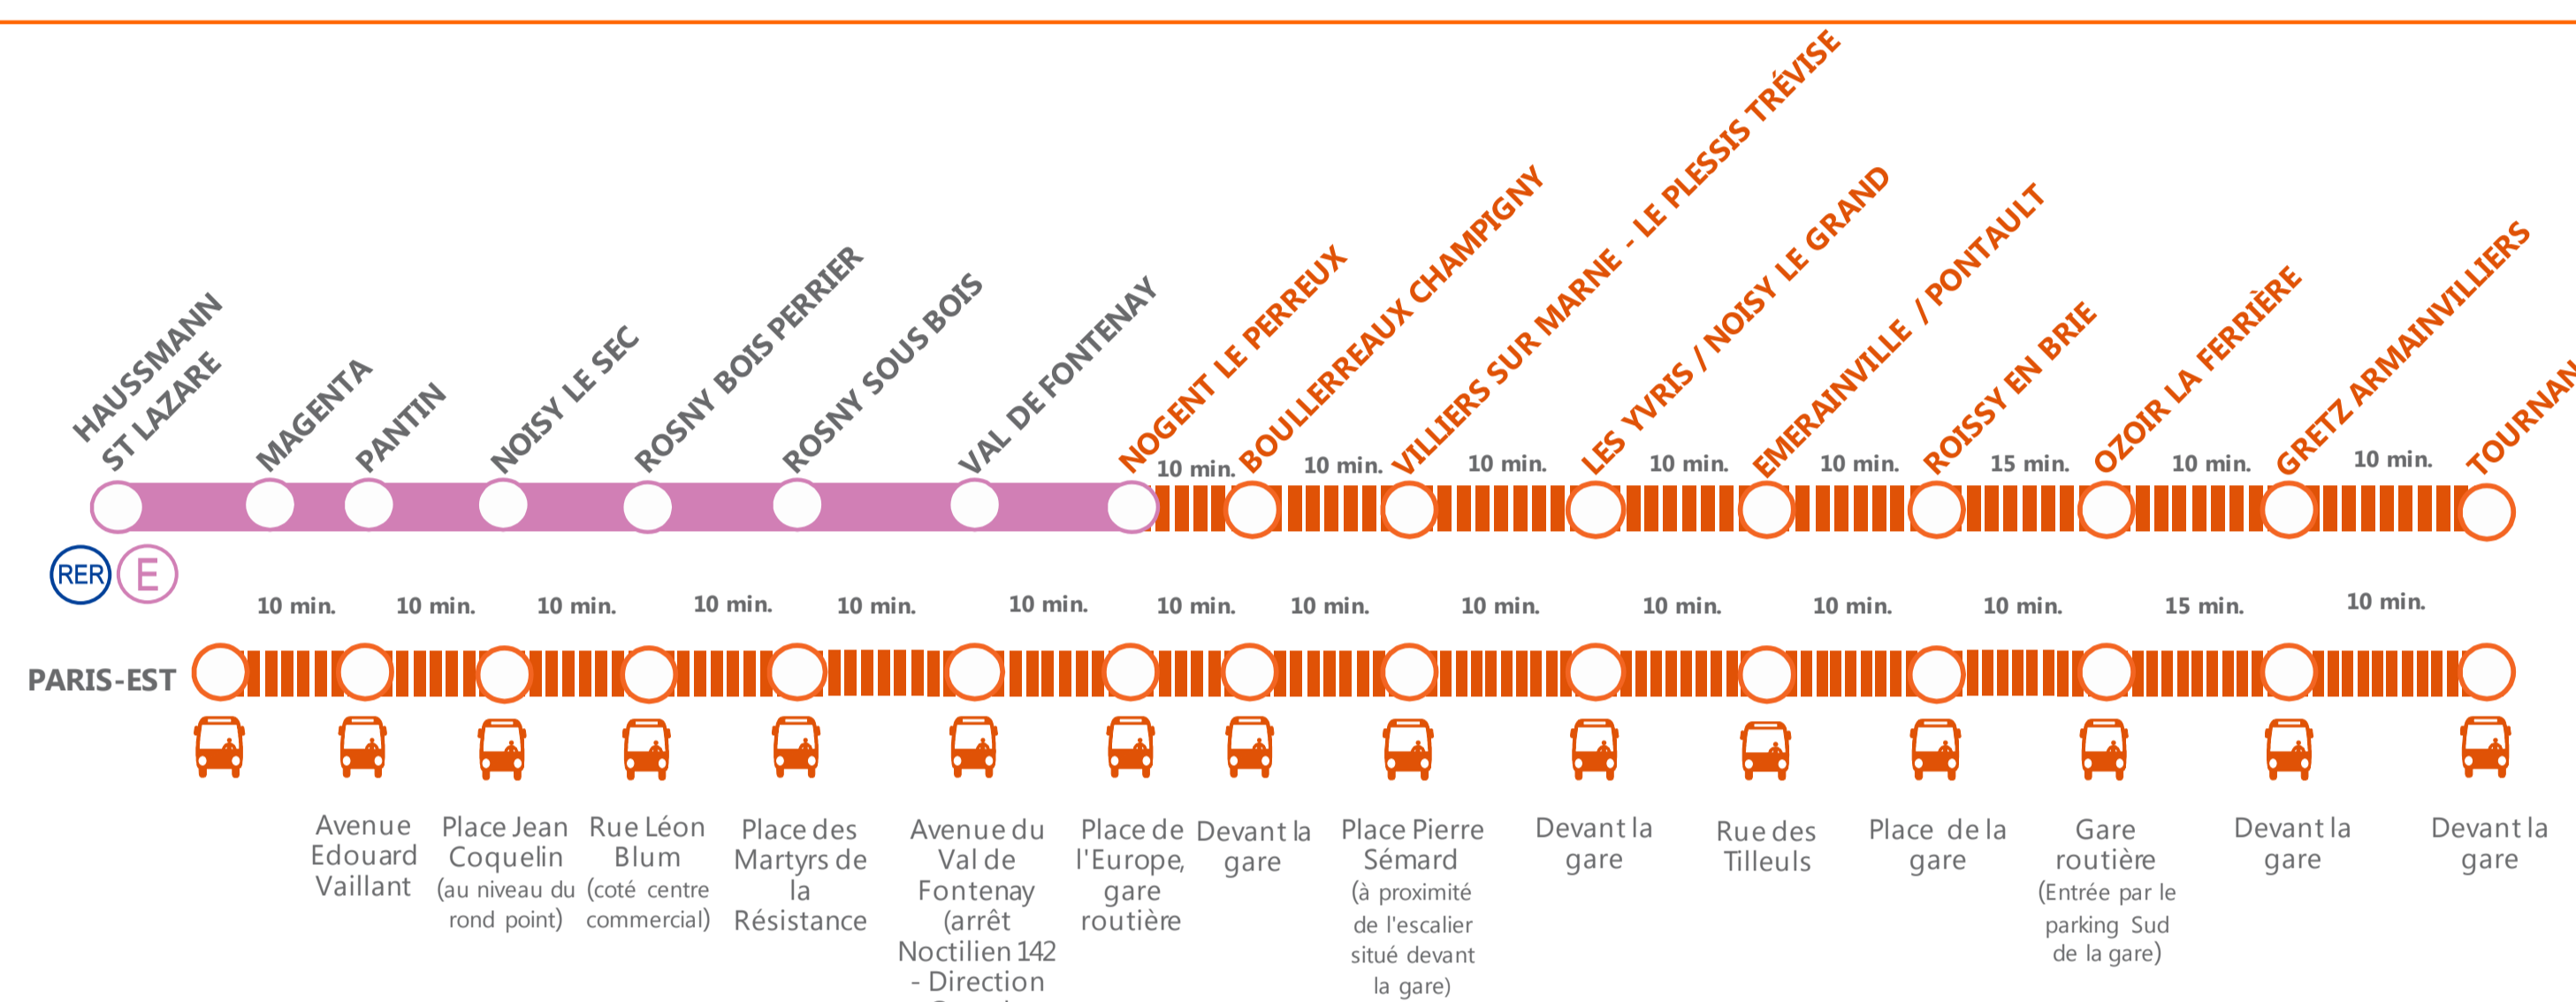

INFO TRAFIC TRAVAUX

HAUSSMANN ST LAZARE <-> VILLIERS / TOURNAN

CIRCULATION POUR LES SOIRÉES DU LUNDI 23 AU VENDREDI 27 NOVEMBRE.

Pour votre sécurité et votre confort, nous réalisons des travaux de maintenance des appareils de voies entre Nogent le Perreux et Gretz-Armainvilliers – Par conséquent, nous modifions les conditions de circulation sur l'axe Haussmann St Lazare/ Villiers - Tournan.

Bus de remplacement mis en place, dans les deux sens de circulation.

Allongements du temps de parcours :

Nogent le Perreux / Villiers : + 15 minutes environ

Nogent le Perreux / Tournan : + 60 minutes environ

Les horaires des bus sont donnés à titre indicatif et sont susceptibles d'être modifiés selon les conditions de circulation.

NOVEMBRE 2015

L	M	M	J	V	S	D
						1
2	3	4	5	6	7	8
9	10	11	12	13	14	15
16	17	18	19	20	21	22
23	24	25	26	27	28	29
30						

OFFRE DE COVOITURAGE TRANSLIEN EN PARTENARIAT AVEC VROOM.

PENDANT LES TRAVAUX, LORSQUE VOTRE TRAIN NE CIRCULE PAS, VOUS POUVEZ AINSI COVOITURER AVEC VROOM.COM, TRANSLIEN VOUS REMBOURSE.*

*Offre soumise à conditions. Pour en savoir plus, vroom.com

LÉGENDE :

- BUS DE REMPLACEMENT
- ALLONGEMENTS DU TEMPS DE PARCOURS
  - + 15 minutes de Nogent à Villiers
  - + 60 minutes de Nogent à Tournan
  - + 01h35 de Tournan à Paris Est
- NATURE DES TRAVAUX

DERNIERS TRAINS À CIRCULER NORMALEMENT

	RER E	RER E	RER E	Bus	RER E	Bus	RER E	Bus	RER E	Bus	RER E	Bus
Haussmann-St-Lazare	22 08	22 53	22 38		23 23	23 58	23 53		00 23		00 53	
Magenta	22 12	22 57	22 42		23 27	23 57	23 57		00 27		00 57	
Paris-Est	|	|	|		|	|	|		|		|	
Pantin	22 17	23 02	22 45		23 32	00 02	00 02		00 32		01 02	
Noisy-le-Sec	22 22	23 07	22 52		23 37	00 07	00 07		00 37		01 07	
Rosny-Bois-Perrier	22 25	23 10	22 55		23 40	00 10	00 10		00 40		01 10	
Rosny-sous-Bois	22 27	23 12	22 57		23 42	00 12	00 12		00 42		01 12	
Val-de-Fontenay	22 30	23 15	23 00		23 45	00 15	00 15		00 45		01 15	
Nogent-le-Perreux	22 33	23 18	23 03		23 48	23 58	00 18	00 28	00 48	00 58	01 18	01 28
Boullereaux-Champigny	22 36	23 21	23 06		|	00 08	|	00 38	|	01 08	|	01 38
Villiers/M.-Plessis-Tr.	22 40	23 25	23 10		|	00 18	|	00 48	|	01 18	|	01 48
Yvris-Noisy-le-Grand	22 43		23 13			00 28		00 58		01 28		*
Emerainville-Pontault-C	22 47		23 17			00 38		01 08		01 38		*
Roissy-en-Brie	22 50		23 20			00 48		01 18		01 48		*
Ozoir-la-Ferrière	22 54		23 24			01 03		01 33		*		*
Gretz-Armainvilliers	22 58		23 27	23 37		01 13		01 43		*		*
Tournan	23 03		|	23 47		01 23		01 53		*		*

DERNIERS TRAINS À CIRCULER NORMALEMENT

	RER E	RER E	RER E	Bus	Bus	Bus
Tournan	22 56				23 26	23 56
Gretz-Armainvilliers	23 01				23 36	00 06
Ozoir-la-Ferrière	23 05				23 51	00 21
Roissy-en-Brie	23 09				00 01	00 31
Emerainville-Pontault-C	23 12				00 11	00 41
Yvris-Noisy-le-Grand	23 16				00 21	00 51
Villiers/M.-Plessis-Tr.	23 20	23 35	|	00 10	00 31	*
Boullereaux-Champigny	23 23	23 38	|	00 20	00 41	*
Nogent-le-Perreux	23 26	23 41	00 11	00 30	00 51	*
Val-de-Fontenay	23 29	23 44	00 14	00 40	01 01	*
Rosny-sous-Bois	23 31	23 46	00 16	*	01 11	*
Rosny-Bois-Perrier	23 34	23 49	00 19	*	01 21	*
Noisy-le-Sec	23 37	23 52	00 22	*	01 31	*
Pantin	23 41	23 56	00 26	*	01 41	*
Paris-Est	|	|	|	*	01 51	*
Magenta	23 47	00 02	00 32			
Haussmann-St-Lazare	23 51	00 06	00 36			

(*) - Les arrêts dans ces gares seront effectués uniquement pour la descente à la demande des voyageurs. En conséquence, la montée à bord du bus n'est pas autorisée dans ces gares.

Consultez régulièrement l'affichage en gare ou rendez vous sur le site (www.transilien.com) / rubrique « Information Trafic et Travaux ». Retrouvez nous, également, sur le blog: malignee.transilien.com/

Nous vous informons que les horaires des travaux sont donnés à titre d'information et peuvent être modifiés à tout moment.

Seuls les trains impactés par les travaux figurent sur cette affiche.

PENDANT LES TRAVAUX, COVOITUREZ AVEC VROOM.COM. TRANSLIEN VOUS REMBOURSE.*

transilien.com
transilien.mobi

Applications Transilien et SNCF: gratuites sur App Store et Google Play

SMS pour les horaires en temps réel : 4 10 20 (SMS) Taper le nom de votre gare de départ et envoyer au 4 10 20 (SMS) Prix d'un SMS + 0,05€ (SMS)

Numéro d'information : 36 58 (0,23€ TTC/min*) *hors surcoût éventuel de votre opérateur
Relations Clientèle SNCF Transilien TSA 21262 - 75564 PARIS CEDEX 12