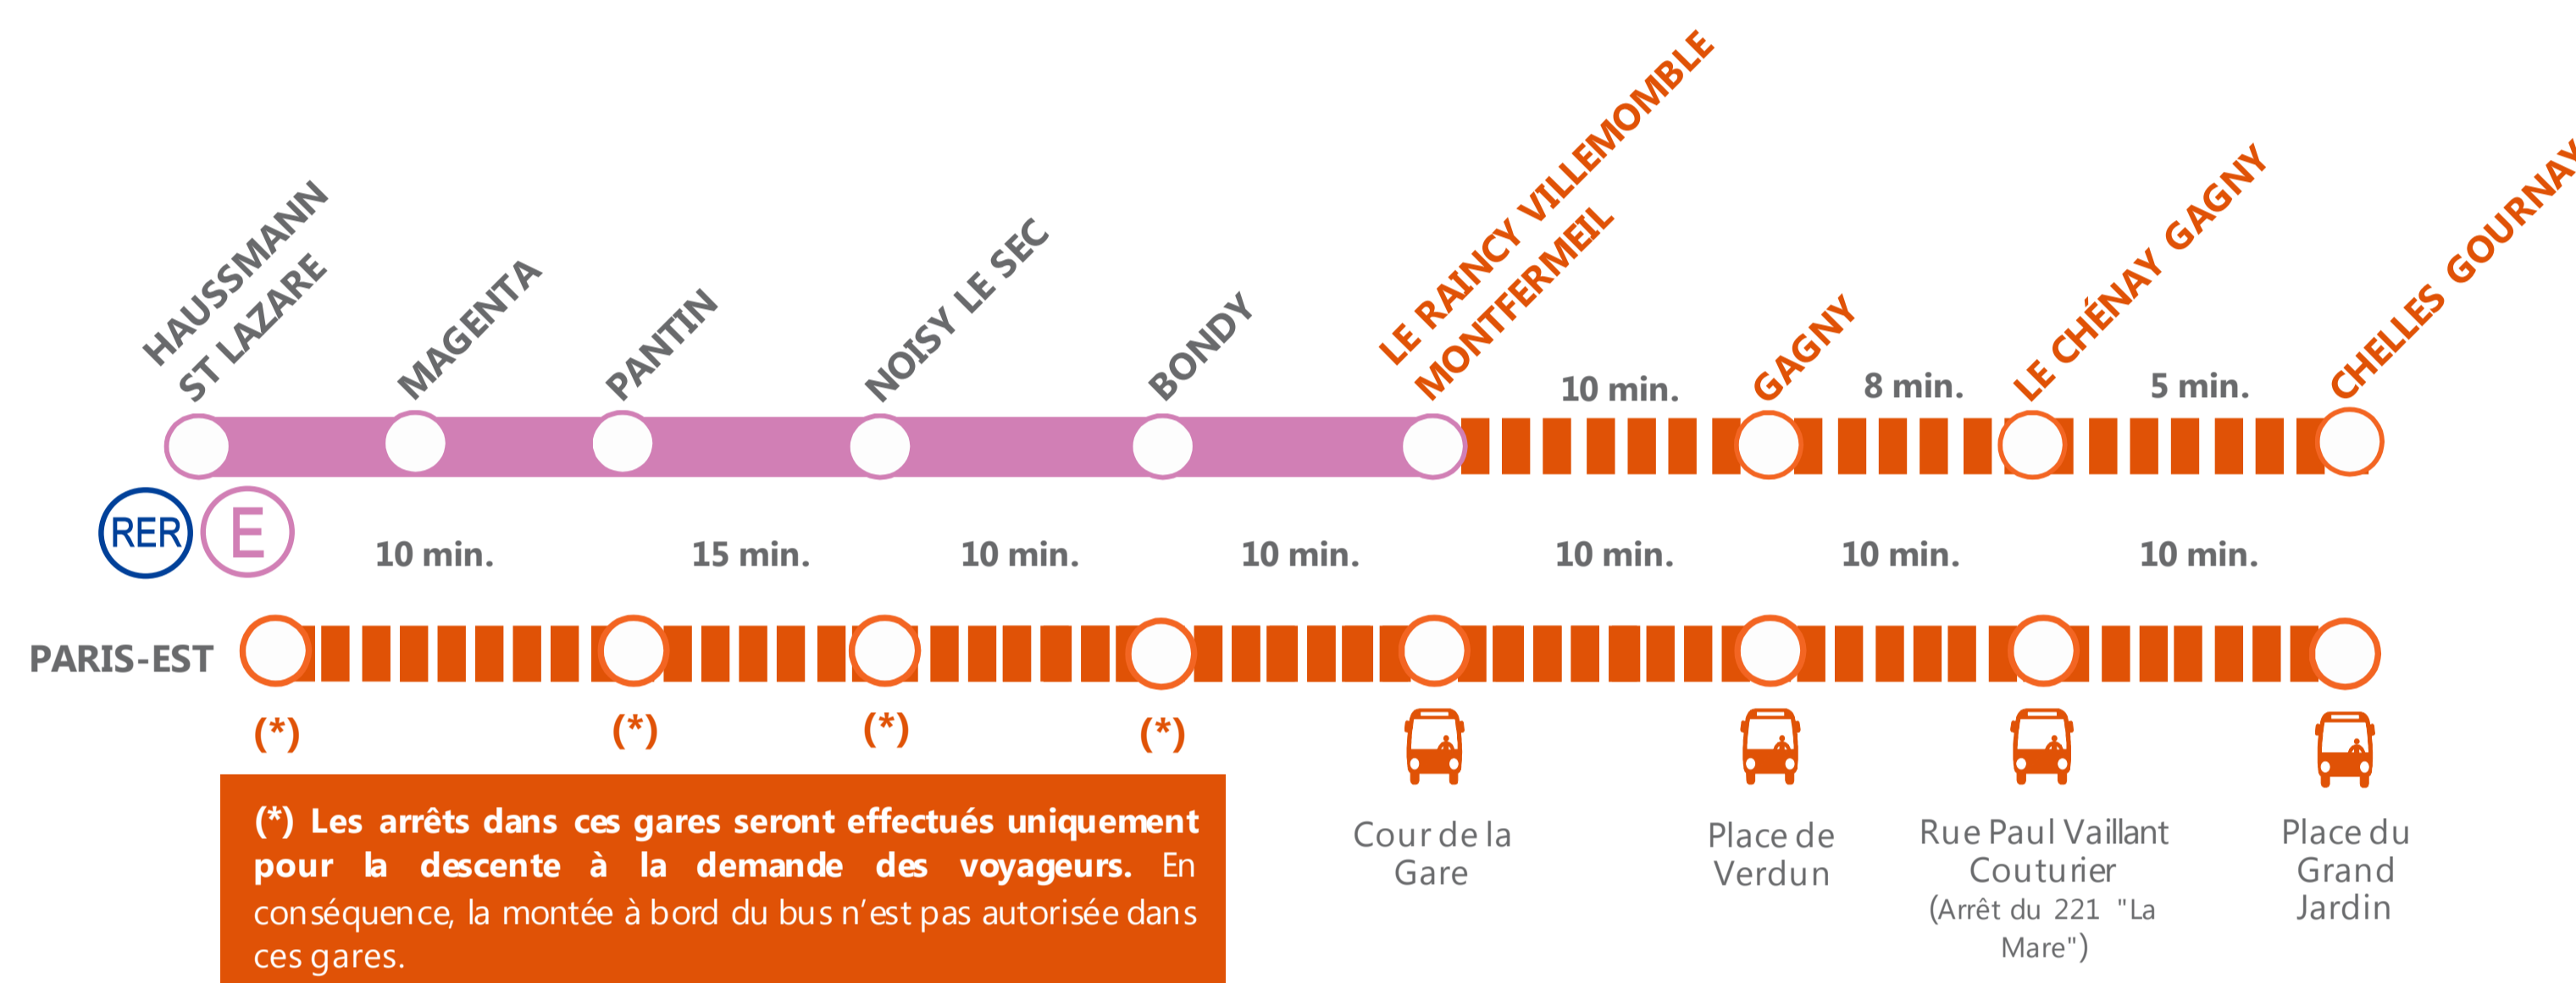

INFO TRAFIC TRAVAUX

HAUSSMANN ST LAZARE <-> CHELLES-GOURNAY

CIRCULATION POUR LES SOIRÉES DU LUNDI 2 ET MARDI 3 NOVEMBRE, ET LA SOIRÉE DU JEUDI 5 NOVEMBRE.

Pour votre sécurité et votre confort, nous réalisons des travaux de maintenance des appareils de voies et de ballaste.

LES TRAINS DU RER E SONT AU DÉPART ET À L'ARRIVÉE DE LA GARE DU RAINCY VILLEMOMBLE.

Bus de remplacement mis en place avec desserte des gares intermédiaires.

Allongement du temps de parcours : 15 minutes environ.

Les horaires des bus sont donnés à titre indicatif et sont susceptibles d'être modifiés selon les conditions de circulation.

Seuls les trains impactés par les travaux figurent sur cette affiche. Attention modifications différentes selon les dates. Les travaux commencent plus tard la soirée du jeudi 5 novembre.

NOVEMBRE 2015

L	M	M	J	V	S	D
						1
2	3	4	5	6	7	8
9	10	11	12	13	14	15
16	17	18	19	20	21	22
23	24	25	26	27	28	29
30						

OFFRE DE COVOITURAGE TRANSILNIEN EN PARTENARIAT AVEC IDVROOM.

PENDANT LES TRAVAUX, LORSQUE VOTRE TRAIN NE CIRCULE PAS, VOUS POUVEZ AUSSI COVOITURER AVEC IDVROOM.COM, TRANSILNIEN VOUS REMBOURSE.*

*Offre soumise à conditions. Pour en savoir plus, idvroom.com

LÉGENDE :

- BUS DE REMPLACEMENT
- ALLONGEMENTS DU TEMPS DE PARCOURS + 15 minutes du Raincy Villemomble à Chelles
- NATURE DES TRAVAUX

		(1)											
DERNIER TRAIN À CIRCULER NORMALEMENT		RER E	RER E	RER E	RER E	RER E	RER E	RER E	RER E	RER E	RER E	RER E	RER E
Haussmann-St-Lazare	22 01	22 16	22 31	22 46	23 01	23 16	23 31	23 46	00 01	00 16	00 31	00 46	01 01
Magenta	22 05	22 20	22 35	22 50	23 05	23 20	23 35	23 50	00 05	00 20	00 35	00 50	01 05
Pantin	22 10	22 25	22 40	22 55	23 10	23 25	23 40	23 59	00 09	00 24	00 40	00 55	01 10
Noisy-le-Sec	22 14	22 29	22 44	22 59	23 14	23 29	23 44	00 03	00 14	00 29	00 44	00 59	01 14
Bondy	22 16	22 31	22 46	23 01	23 16	23 31	23 46	00 06	00 16	00 31	00 46	01 01	01 16
Raincy-Villemom.-Montf	22 20	22 34	22 49	23 04	23 19	23 34	23 49	00 03	00 19	00 34	00 49	01 04	01 19
BUS AU DÉPART DU RAINCY VILLEMOMBLE	|												
Raincy-Villemom.-Montf	22 20	22 44	22 59	23 14	23 29	23 44	23 59	00 14	00 29	00 44	00 59	01 14	01 29
Gagny	22 22	22 54	23 09	23 24	23 39	23 54	00 09	00 24	00 39	00 54	01 09	01 24	01 39
Chénay-Gagny	22 25	23 02	23 17	23 32	23 47	00 02	00 17	00 32	00 47	01 02	01 17	01 32	01 47
Chelles-Gournay	22 27	23 07	23 22	23 37	23 52	00 07	00 22	00 37	00 52	01 07	01 22	01 37	01 52

(1) - Les trains COHI de 22h16 et 22h31 sont à l'arrivée du Raincy Villemomble uniquement les lundi 2 et mardi 3 novembre, ils circulent normalement le jeudi 5 novembre.

		(2)													
DERNIER TRAIN À CIRCULER NORMALEMENT		RER E		RER E		RER E		RER E		RER E		RER E			
Chelles-Gournay	22 46	|	23 01	|	23 16	|	23 31	|	23 46	|	00 01	|	00 16	|	00 31
Chénay-Gagny	22 49	|	23 11	|	23 26	|	23 41	|	23 56	|	00 11	|	00 26	|	00 41
Gagny	22 52	|	23 21	|	23 36	|	23 51	|	00 06	|	00 21	|	00 36	|	00 51
Raincy-Villemom.-Montf	22 54	23 09	23 31	23 24	23 46	23 39	00 01	23 54	00 16	00 09	00 31	00 24	00 46	00 39	01 01
Bondy	22 57	23 12	|	23 27	|	23 42	|	23 57	|	00 12	(*)	00 27	(*)	00 42	(*)
Noisy-le-Sec	23 00	23 15	|	23 30	|	23 45	|	00 00	|	00 15	(*)	00 30	(*)	00 45	(*)
Pantin	23 04	23 19	|	23 34	|	23 49	|	00 04	|	00 19	(*)	00 34	(*)	00 49	(*)
Paris-Est	|	|	|	|	|	|	|	|	|	(*)	|	(*)	|	(*)	
Magenta	23 09	23 24	|	23 39	|	23 54	|	00 09	|	00 24	|	00 39	|	00 54	
Haussmann-St-Lazare	23 13	23 28	|	23 43	|	23 58	|	00 13	|	00 28	|	00 43	|	00 58	

(2) - Les trains HOCl de 23h01 et 23h16 sont au départ du Raincy Villemomble uniquement les lundi 2 et mardi 3 novembre, ils circulent normalement le jeudi 5 novembre.

(*) Les arrêts dans ces gares seront effectués uniquement pour la descente à la demande des voyageurs. En conséquence, la montée à bord du bus n'est pas autorisée dans ces gares.

Consultez régulièrement l'affichage en gare ou rendez vous sur le site (www.transilien.com) / rubrique « Information Trafic et Travaux ».

Retrouvez nous également, sur le blog malignee.transilien.com

PENDANT LES TRAVAUX, COVOITUREZ AVEC IDVROOM.COM. TRANSILNIEN VOUS REMBOURSE.*

* Offre soumise à conditions. Pour en savoir plus, idvroom.com

transilien.com

transilien.mobi

Applications Transilien et SNCF: gratuites sur App Store et Google Play

SMS pour les horaires en temps réel : 4 10 20 (0,23€ TTC/min*) Taper le nom de votre gare de départ et envoyer au 4 10 20 Prix d'un SMS + 0,05€

Numéro d'information : 36 58 (0,23€ TTC/min*) *hors surcoût éventuel de votre opérateur