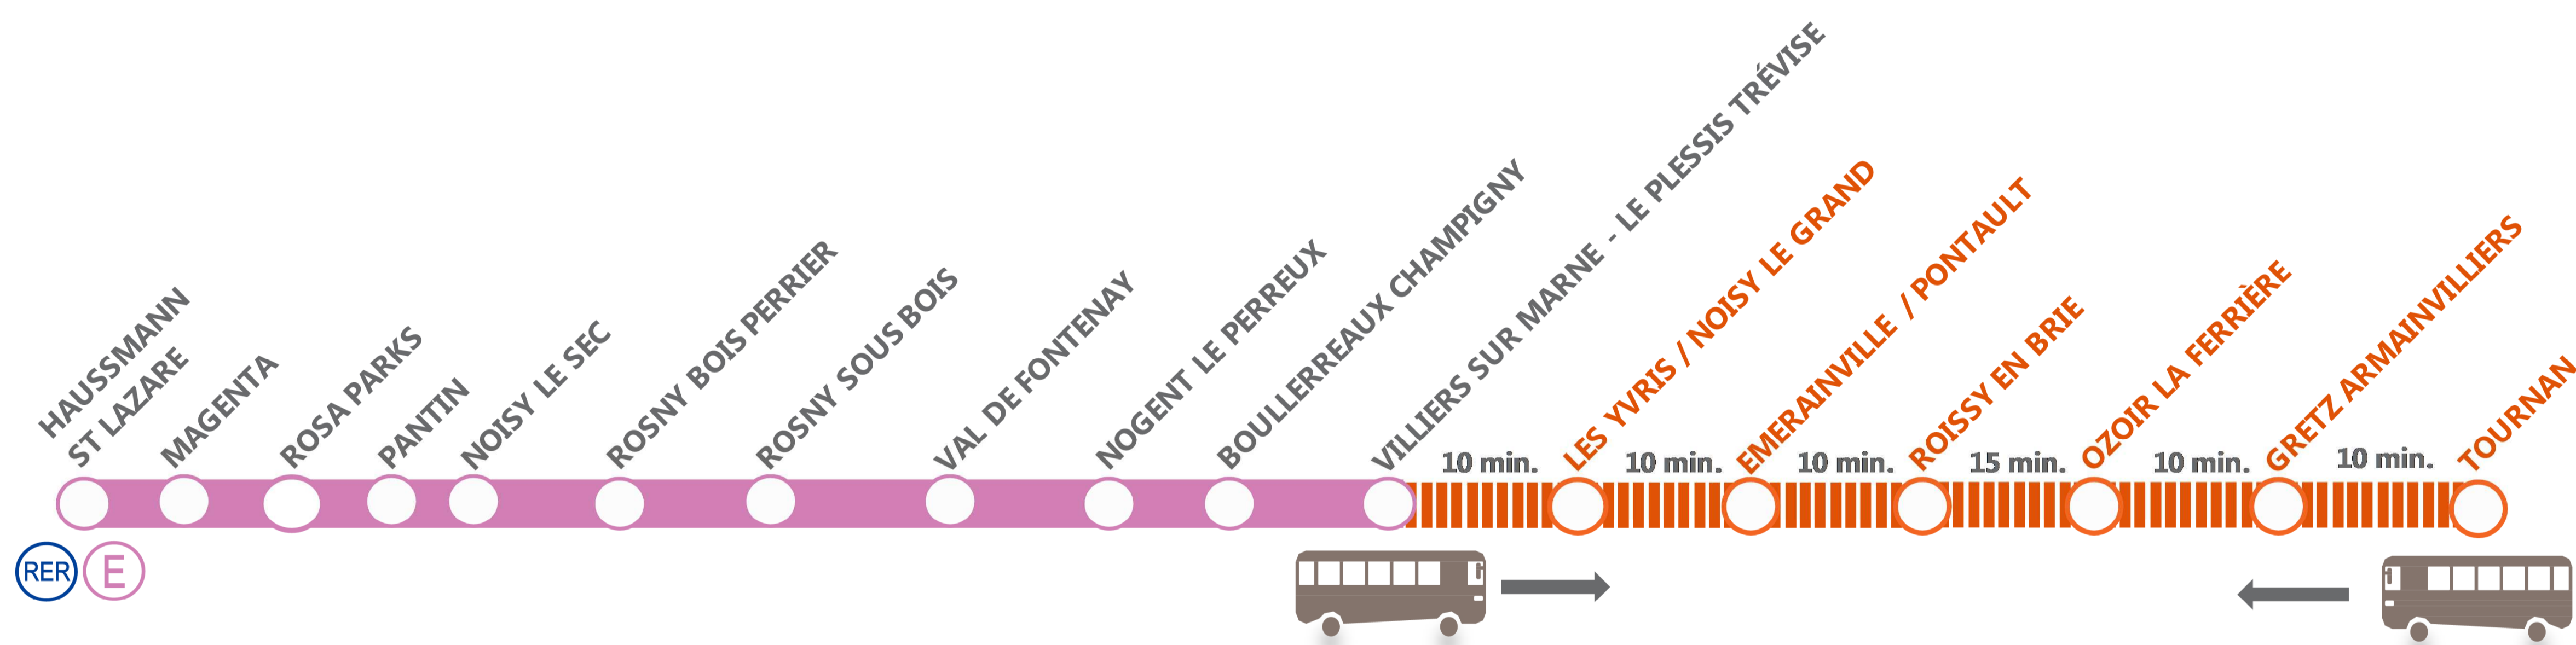

INFO TRAFIC TRAVAUX

HAUSSMANN ST LAZARE <-> VILLIERS / TOURNAN

CIRCULATION POUR LES SOIRÉES DU LUNDI 15 FÉVRIER AU VENDREDI 19 FÉVRIER.

PREMIERS ET DERNIERS TRAINS :

HAUSSMANN ST LAZARE 05H46 > TOURNAN 06H38
HAUSSMANN ST LAZARE 22H34 > TOURNAN 23H33
HAUSSMANN ST LAZARE 05H36 > VILLIERS / MARNE 06H10
HAUSSMANN ST LAZARE 00H21 > VILLIERS / MARNE 00H55

TOURNAN 04H52 > HAUSSMANN ST LAZARE 05H44
TOURNAN 23H26 > HAUSSMANN ST LAZARE 00H25

BUS DE REMPLACEMENT MIS EN PLACE AU DÉPART DE VILLIERS SUR MARNE ET TOURNAN PUIS AU DÉPART DE BONDY.

TEMPS DE PARCOURS ALLONGÉ DE :
VILLIERS / MARNE - TOURNAN : 40 MINUTES ENVIRON
BONDY - VILLIERS / MARNE : 60 MINUTES ENVIRON
BONDY - TOURNAN : 120 MINUTES ENVIRON

FÉVRIER 2016

L	M	M	J	V	S	D
1	2	3	4	5	6	7
8	9	10	11	12	13	14
15	16	17	18	19	20	21
22	23	24	25	26	27	28
29						

OFFRE DE COVOITURAGE TRANSILIEN EN PARTENARIAT AVEC IDVROOM.

PENDANT LES TRAVAUX, LORSQUE VOTRE TRAIN NE CIRCULE PAS, VOUS POUVEZ AUSSI COVOITURER AVEC IDVROOM.COM, TRANSILIEN VOUS REMBOURSE.*

*Offre soumise à conditions. Pour en savoir plus, idvroom.com

DERNIERS TRAINS À CIRCULER NORMALEMENT

	(RER) (E)	(RER) (E)
Haussmann-St-Lazare	22 34	00 21
Magenta	22 38	00 25
Rosa Parks	22 42	00 29
Pantin	22 46	00 32
Noisy-le-Sec	22 52	00 37
Bondy	|	|
Rosny-Bois-Perrier	22 55	00 40
Rosny-sous-Bois	22 57	00 42
Val-de-Fontenay	23 00	00 45
Nogent-le-Perreux	23 03	00 48
Boullereaux-Champigny	23 06	00 51
Villiers/M.-Plessis-Tr.	23 10	00 55
Yvris-Noisy-le-Grand	23 13	
Emerainville-Pontault-C	23 17	
Roissy-en-Brie	23 20	
Ozoir-la-Ferrière	23 24	
Gretz-Armainvilliers	23 28	
Tournan	23 33	

	VOHE (RER) (E)	VOHE (RER) (E)	VOHE (RER) (E)	COHI (RER) (E)	COHI (RER) (E)
	23 21	23 51	00 21	00 43	00 58
	23 25	23 55	00 25	00 47	01 02
	23 29	23 59	00 29	00 50	01 05
	23 32	00 02	00 32	00 54	01 09
	23 37	00 07	00 37	00 59	01 14
	|	|	|	01 01	01 10
	23 40	00 10	00 40		01 16
	23 42	00 12	00 42		01 25
	23 45	00 15	00 45		01 35
	23 48	00 18	00 48		01 45
	23 51	00 21	00 51		02 00
	23 40	23 55	00 05	00 25	00 35
	23 50		00 15	00 45	00 55
	00 00		00 25	00 55	01 15
	00 10		00 35	01 05	01 25
	00 25		00 50	01 20	01 35
	00 35		01 00	01 30	01 50
	00 45	01 10	01 40	(*)	(*)

DERNIER TRAIN À CIRCULER NORMALEMENT

	(RER) (E)	(RER) (E)
Tournan	23 26	23 56
Gretz-Armainvilliers	23 31	00 06
Ozoir-la-Ferrière	23 35	00 21
Roissy-en-Brie	23 39	00 31
Emerainville-Pontault-C	23 42	00 41
Yvris-Noisy-le-Grand	23 46	00 51
Villiers/M.-Plessis-Tr.	23 50	01 01
Boullereaux-Champigny	23 53	01 11
Nogent-le-Perreux	23 56	01 21
Val-de-Fontenay	23 59	01 31
Rosny-sous-Bois	00 01	01 41
Rosny-Bois-Perrier	00 04	01 51
Noisy-le-Sec	00 07	(*)
Pantin	00 12	(*)
Rosa Parks	00 15	(*)
Paris-Est	|	(*)
Magenta	00 20	
Haussmann-St-Lazare	00 25	

(*) - Les arrêts dans ces gares seront effectués uniquement pour la descente à la demande des voyageurs. En conséquence, la montée à bord du bus n'est pas autorisée dans ces gares.

CALCULEZ VOTRE MEILLEUR ITINÉRAIRE ET RETROUVEZ PLUS D'INFORMATIONS SUR TRANSILIEN.COM OU L'APPLI TRANSILIEN.

Retrouvez nous, également, sur le blog: malignee.transilien.com/

PENDANT LES TRAVAUX, COVOITUREZ AVEC IDVROOM.COM. TRANSILIEN VOUS REMBOURSE.*

- transilien.com
- transilien.mobi
- Applications Transilien et SNCF : gratuites sur App Store et Google Play

- SMS pour les horaires en temps réel : 4 10 20 (SMS+)
- Taper le nom de votre gare de départ et envoyer au 4 10 20 (SMS+)
- Prix d'un SMS + 0,05€ (SMS+)

- Numéro d'information : 36 58 (0,25€ TTC/min*)
- *hors surcoût éventuel de votre opérateur
- Relations Clientèle SNCF Transilien TSA 21262 - 75564 PARIS CEDEX 12

- Urgence SNCF Transilien : Par téléphone au 31 17 ou par SMS au 31 17 7. Ces numéros sont complémentaires et ne se substituent pas aux numéros de secours habituels, ni à l'usage du signal d'alarme. (Appels, SMS et numéros enregistrés même si masqués, non surtaxés / prix sms de votre opérateur)