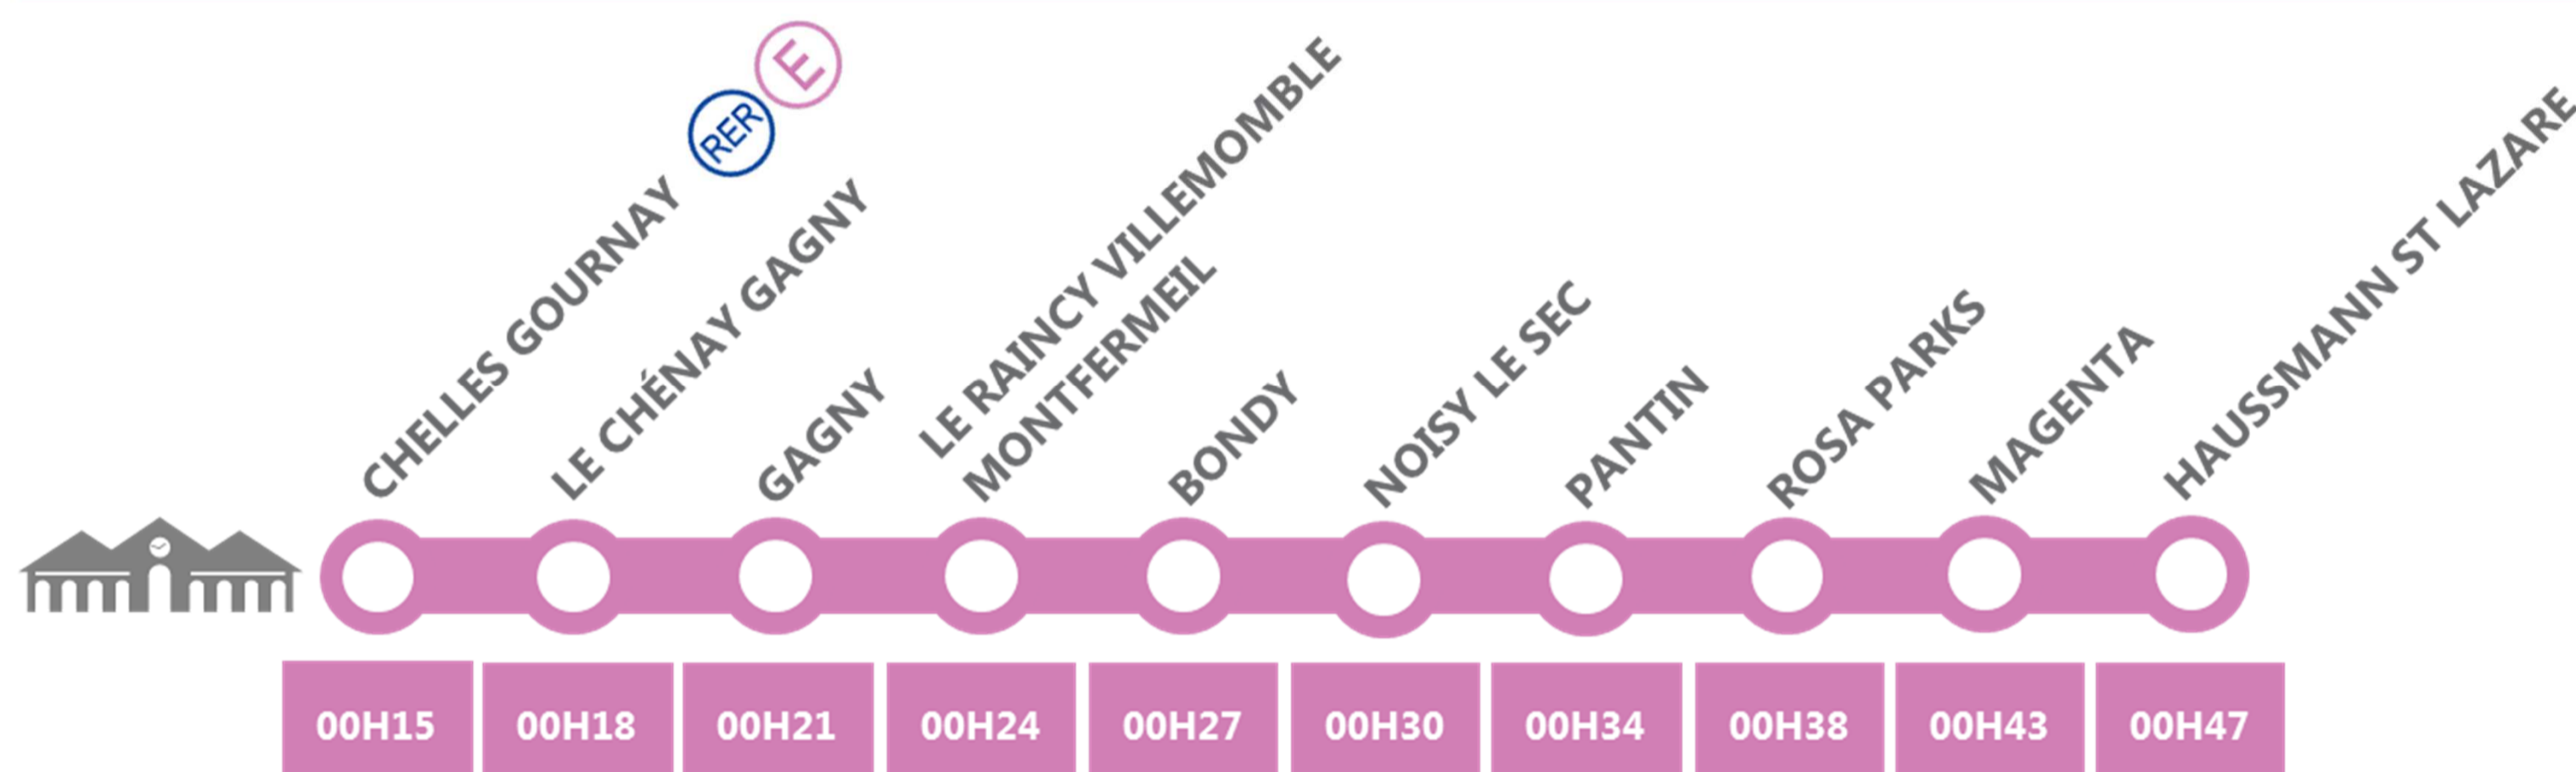

SENS CHELLES-GOURNAY ➤ HAUSSMANN ST LAZARE

RETROUVEZ PLUS D'INFORMATIONS SUR : **TRANSILIEN.COM**, **L'APPLI TRANSILIEN** OU **LE BLOG** malignee.transilien.com/

SOIRÉES DU LUNDI 4 AU VENDREDI 8 AVRIL

LE TRAIN DE 00H30 AU DÉPART DE CHELLES – GOURNAY EST À L'ARRIVÉE DE PARIS EST, IL NE DESSERT PAS LA GARE DE ROSA PARKS.

LES TRAINS DE 01H07 ET 01H12 AU DÉPART DE HAUSSMANN ST LAZARE ET À DESTINATION DE MAGENTA SONT SUPPRIMÉS.

DERNIER TRAIN À CIRCULER NORMALEMENT AU DÉPART DE CHELLES-GOURNAY

CONSÉQUENCES

Le dernier train du RER E au départ de Chelles-Gournay est à l'arrivée de Paris Est, il ne dessert pas la gare de Rosa Parks

Vous êtes en gare de Rosa Parks, pour vous rendre à Paris :

➤ Prendre le Tram T3B – Direction Porte de la Chapelle / Correspondance avec le métro Ligne 12 ou Direction Porte de Vincennes / Correspondance avec le RER A.

Pour vous rendre en gare de Rosa Parks :

➤ Sens Chelles-Gournay ➔ Haussmann St Lazare : Descendre à Magenta et reprendre un train à destination de Chelles – Gournay et descendre à Rosa Parks.

➤ Sens Haussmann St Lazare ➔ Chelles-Gournay : La gare de Rosa Parks est desservie dans ce sens uniquement.