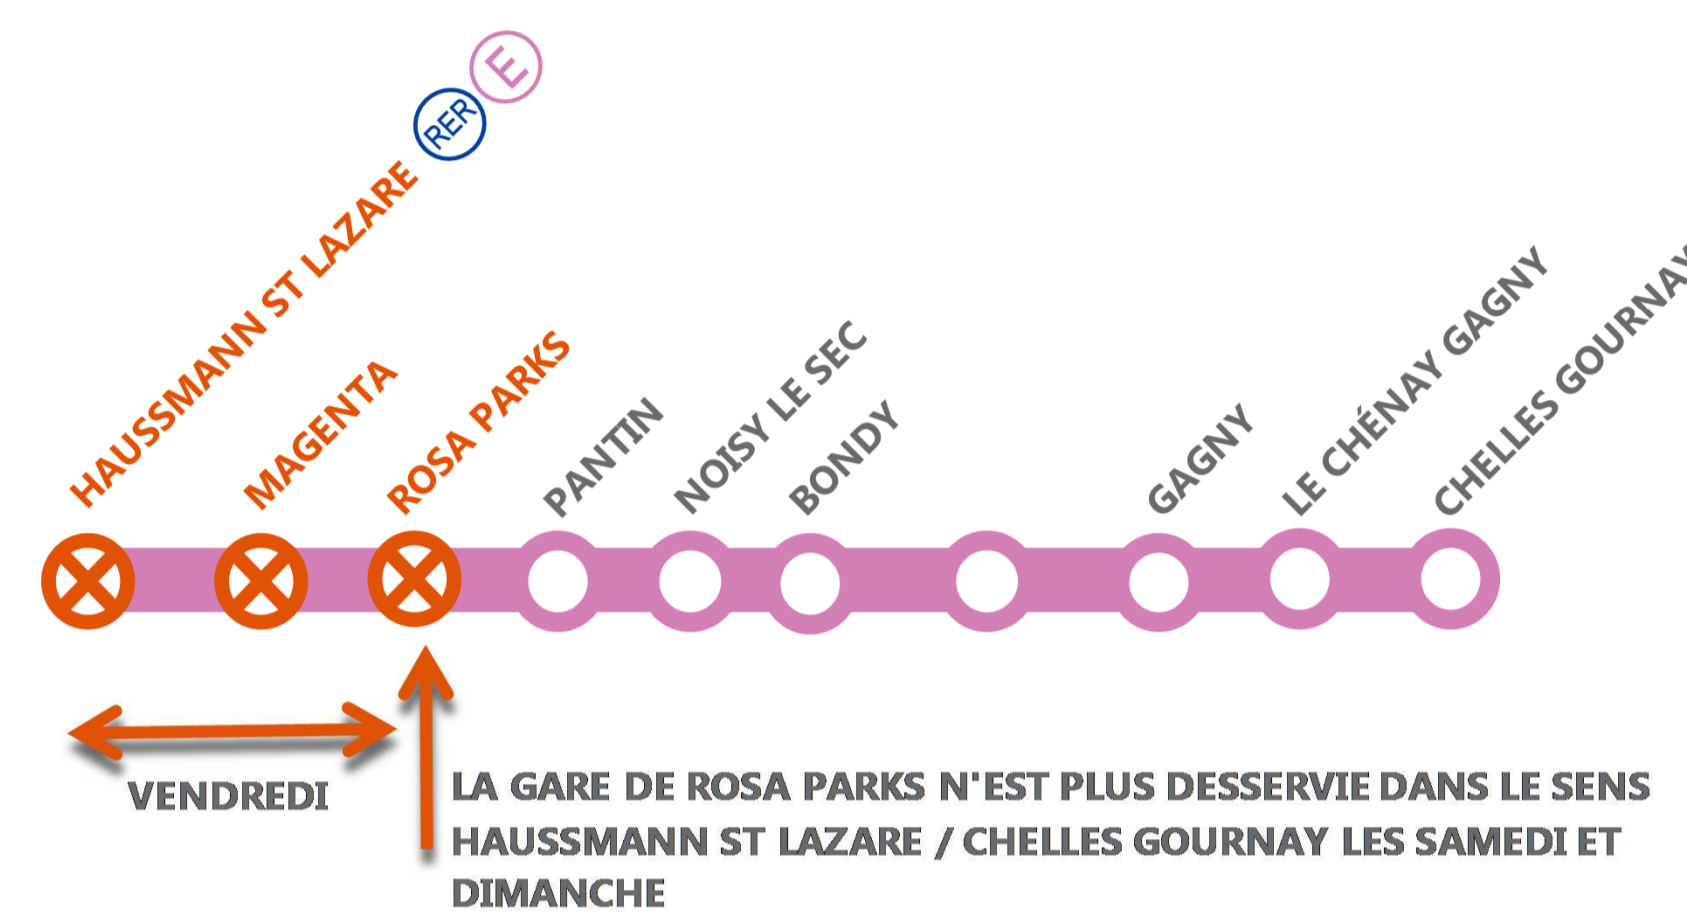

#### PREMIERS TRAINS DU LUNDI MATIN :

HAUSSMANN ST LAZARE 05H39 > CHELLES-GOURNAY 06H09  
CHELLES-GOURNAY 05H02 > HAUSSMANN ST LAZARE 05H36

TEMPS DE PARCOURS ALLONGÉ DE : + 20 MINUTES ENVIRON

MARS 2016

L	M	M	J	V	S	D
	1	2	3	4	5	6
7	8	9	10	11	12	13
14	15	16	17	18	19	20
21	22	23	24	25	26	27
28	29	30	31			

RETROUVEZ PLUS D'INFORMATIONS SUR [TRANSILIEN.COM](http://TRANSILIEN.COM) OU L'APPLI TRANSILIEN.

⊗ GARES NON DESSERVIES  
○ CIRCULATION NORMALE