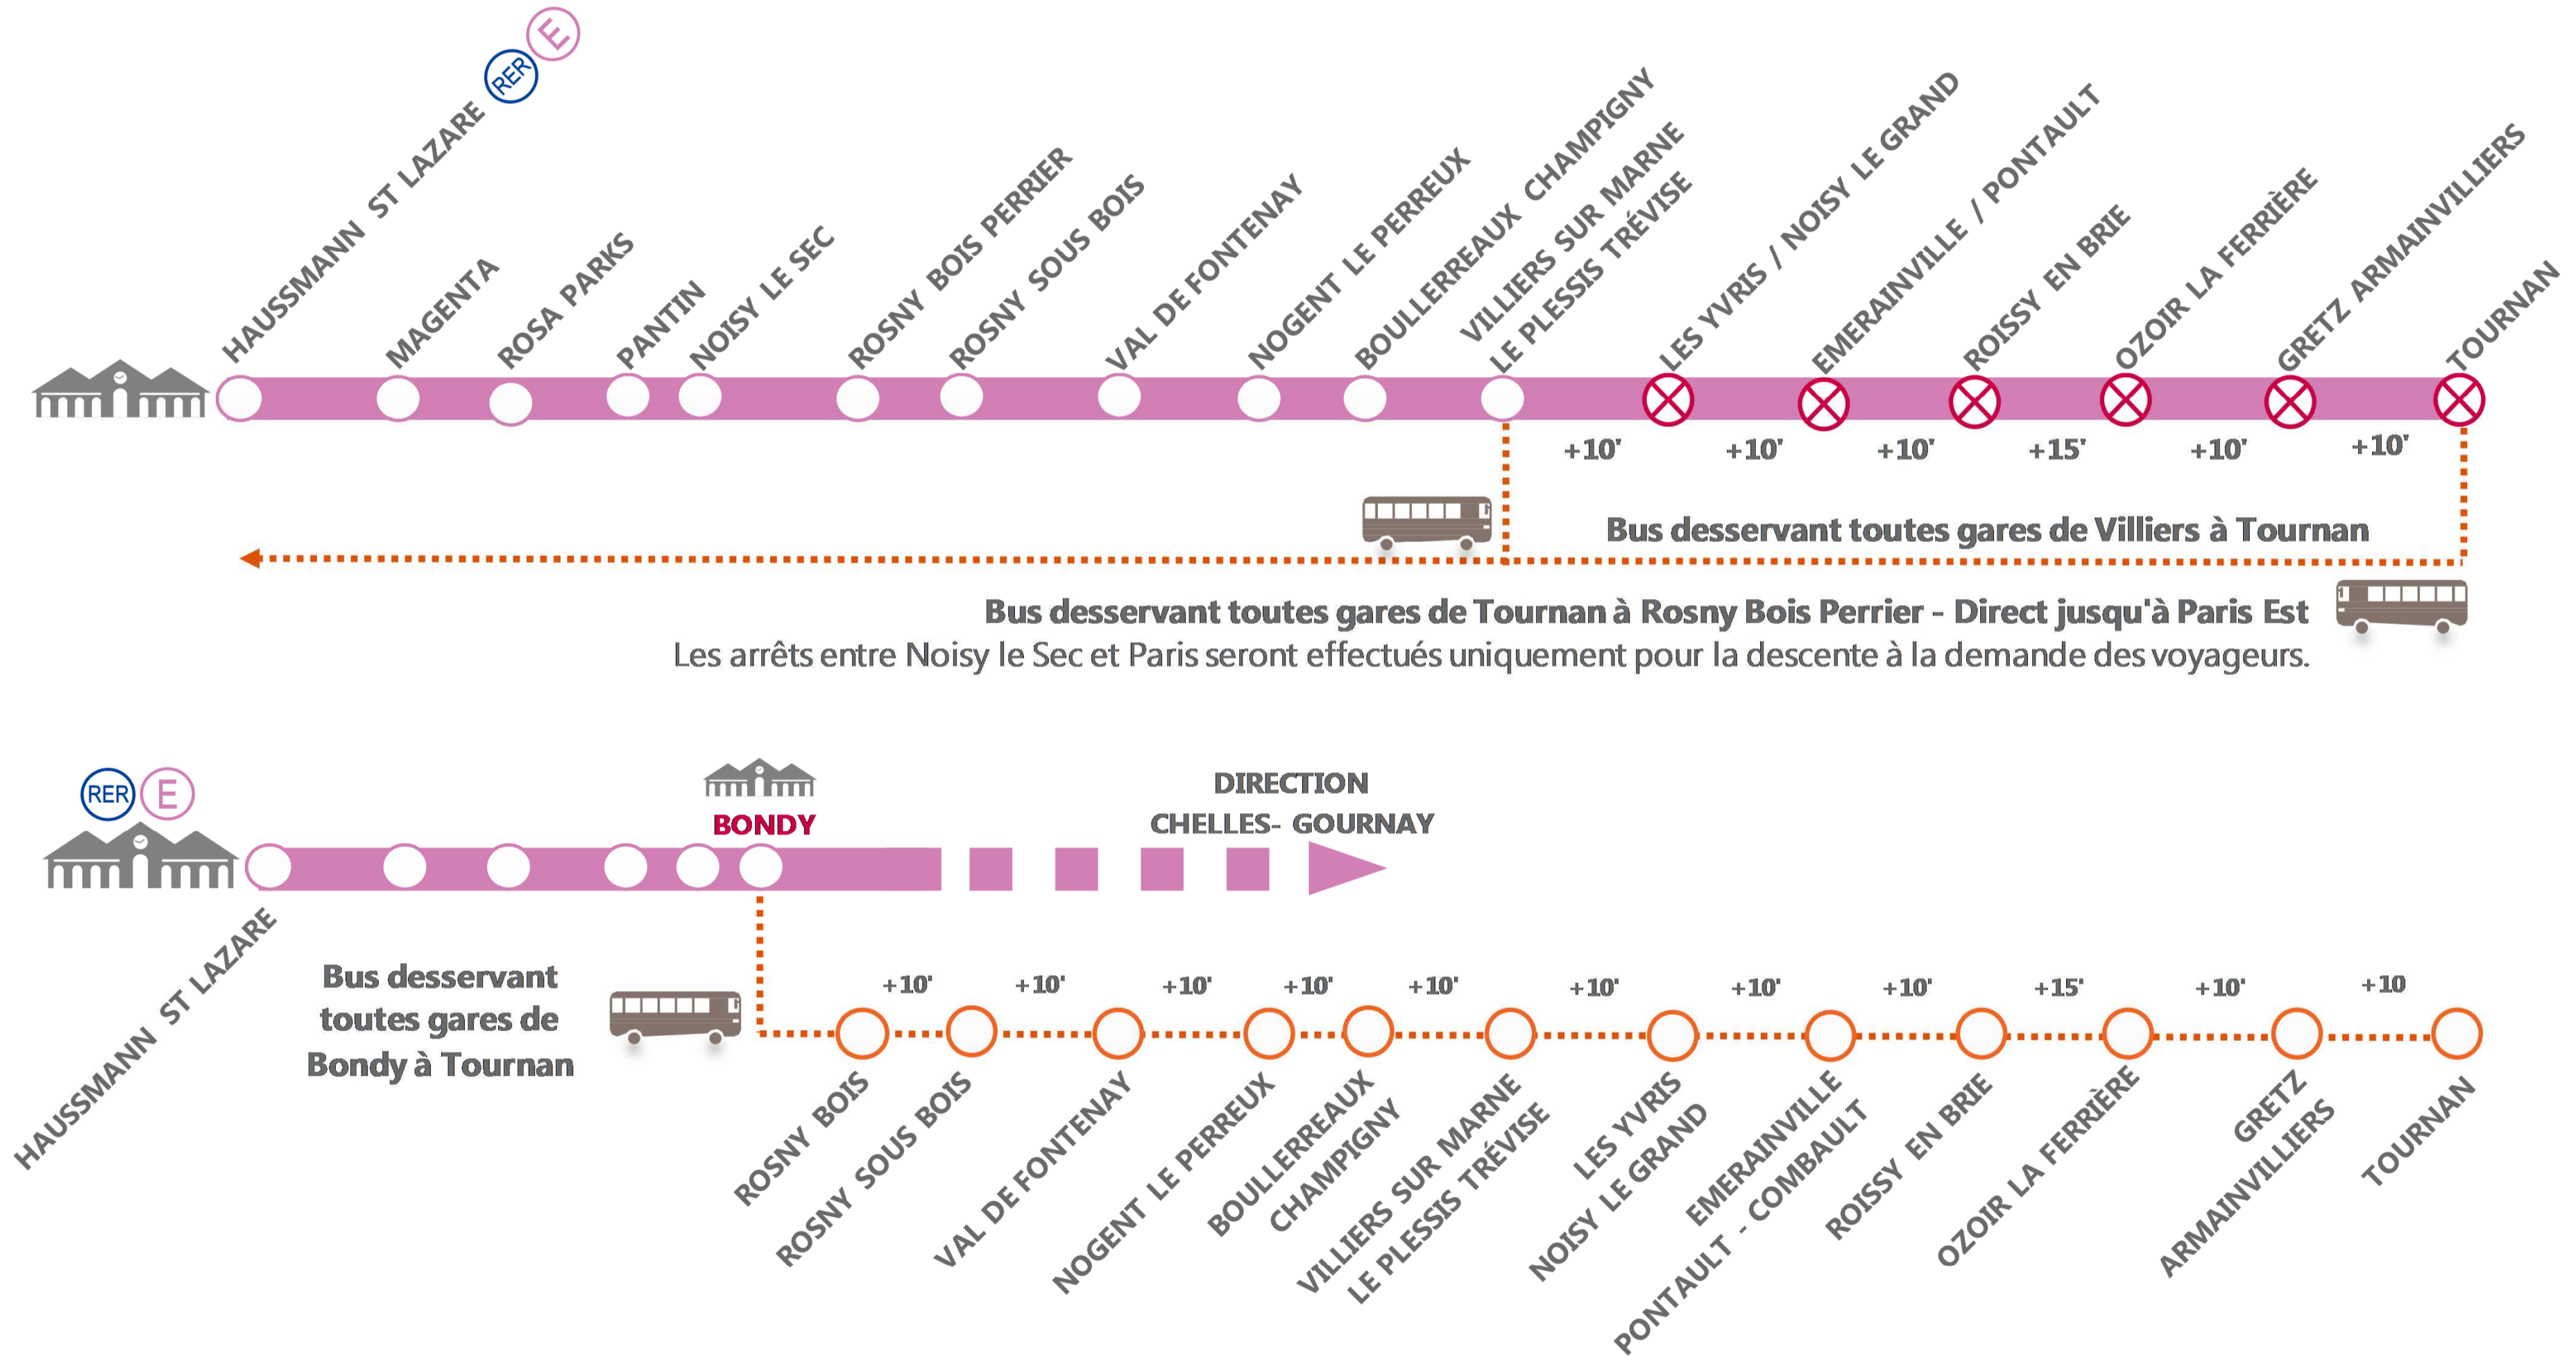

+ D'INFOS

- au guichet
- sur transilien.com
- sur le blog de ligne
- sur l'appli SNCF

OFFRE DE COVOITURAGE TRANSILIEN EN PARTENARIAT AVEC IDVROOM.

PENDANT LES TRAVAUX, COVOITUREZ AVEC IDVROOM.COM. TRANSILIEN VOUS REMBOURSE.*

- transilien.com
- transilien.mobi

Applications Transilien et SNCF : gratuites sur App Store et Google Play

- **SMS pour les horaires en temps réel : 4 10 20** (SMS+)
- Taper le nom de votre gare de départ et envoyer au 4 10 20 (SMS+)
- Prix d'un SMS + 0,05€ (SMS+)

- **Numéro d'information : 36 58** (0,25€ TTC/min*)
- *hors surcoût éventuel de votre opérateur
- **Relations Clientèle SNCF Transilien**
- TSA 21262 - 75564 PARIS CEDEX 12

- **Urgence SNCF Transilien :**
- Par téléphone au **31 17** ou par SMS au **31 17 7**.
- Ces numéros sont complémentaires et ne se substituent pas aux numéros de secours habituels, ni à l'usage du signal d'alarme.
- (Appels, SMS et numéros enregistrés même si masqués, non surtaxés / prix sms de votre opérateur)