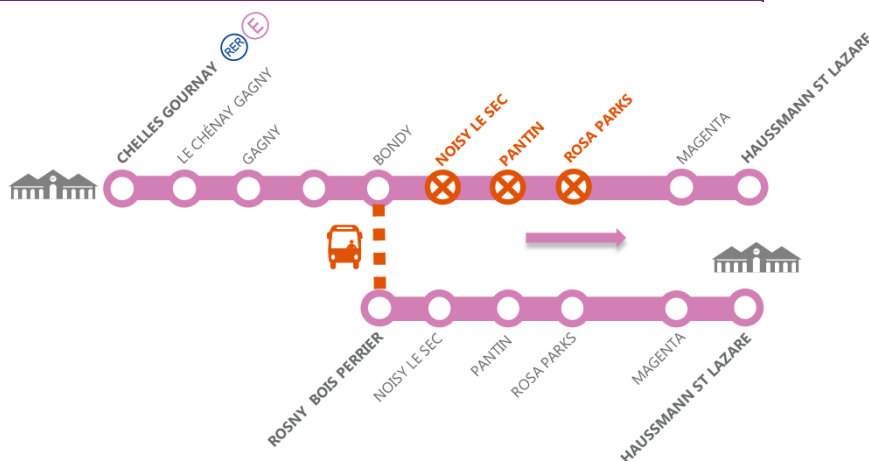

AFFICHE ACTUALISÉE LE 11/04/2016
Le train de 22h45 au départ de Chelles Gournay desservira les gares de Noisy le Sec, Pantin et Rosa Parks.

TRAVAUX D'URGENCE EN DERNIÈRE MINUTE

CHELLES – GOURNAY ➤ HAUSSMANN ST LAZARE

CIRCULATION POUR LES SOIRÉES DU LUNDI 11 ET MARDI 12 AVRIL.

DERNIER TRAIN À CIRCULER NORMALEMENT :

CHELLES-GOURNAY 22H30 ➤ HAUSSMANN ST LAZARE 23H02

BUS DE REMPLACEMENT MIS EN PLACE AU DÉPART DE BONDY À DESTINATION DE ROSNY BOIS PERRIER

TEMPS DE PARCOURS ALLONGÉ DE : +30 minutes environ

RETROUVEZ PLUS D'INFORMATIONS SUR TRANSILIEN.COM OU L'APPLI TRANSILIEN.

AVRIL 2016

L	M	M	J	V	S	D
				1	2	3
4	5	6	7	8	9	10
11	12	13	14	15	16	17
18	19	20	21	22	23	24
25	26	27	28	29	30	

DERNIER TRAIN À CIRCULER NORMALEMENT

	HOCl	HOCl	HOVE	HOCl	HOCl	HOVE	HOCl	HOTA	HOCl	HOCl	HOCl	HOCl	HOCl				
Villiers sur Marne-Le Plessis-Trév.			23h35			00h05		00h20									
Boullereaux Champigny			23h38			00h08		00h23									
Nogent le Perreux			23h41			00h11		00h26									
Val de Fontenay			23h44			00h14		00h29									
Rosny sous Bois			23h46			00h16		00h31									
Chelles Gournay	22h45	23h00		23h15	23h30		23h45	I	00h00		00h15		00h30				
Chénay Gagny	22h48	23h03		23h18	23h33		23h48	I	00h03		00h18		00h33				
Gagny	22h51	23h06		23h21	23h36		23h51	I	00h06		00h21		00h36				
Raincy Villemomble Montfermeil	22h54	23h09		23h24	23h39		23h54	I	00h09		00h24		00h39				
Bondy	22h57	23h12	23h22		23h27	23h42	23h52		23h57	00h07		00h12	00h22	00h27	00h37	00h42	00h52
Rosny Bois Perrier	I		23h32	23h49			00h02	00h19		00h17	00h34						
Noisy le Sec	23h00			23h52				00h22		00h37		00h32		00h47		01h02	
Pantin	23h04			23h56				00h26		00h41		(*)		(*)		(*)	
Rosa Parks	23h08			00h00				00h30		00h45		(*)		(*)		(*)	
Paris Est	I											(*)		(*)		(*)	
Magenta	23h13	23h29		00h05	23h46	00h01		00h35	00h16		00h50	00h31		00h46		01h00	
Haussmann Saint-Lazare	23h17	23h33		00h09	23h51	00h06		00h39	00h21		00h55	00h36		00h51		01h04	

(*) - Les arrêts dans ces gares seront effectués uniquement pour la descente à la demande des voyageurs. En conséquence, la montée à bord du bus n'est pas autorisée dans ces gares.

RETROUVEZ NOUS, ÉGALEMENT, SUR LE BLOG : MALIGNEE.TRANSILIEN.COM/

PENDANT LES TRAVAUX, COVOITUREZ AVEC VROOM.COM. TRANSILIEN VOUS REMBOURSE.*

transilien.com

transilien.mobi

Applications Transilien et SNCF : gratuites sur App Store et Google Play

SMS pour les horaires en temps réel : 4 10 20 (SMS) Taper le nom de votre gare de départ et envoyer au 4 10 20 (SMS) Prix d'un SMS + 0,05€ (SMS)

Numéro d'information : 36 58 (0,25€ TTC/min*)

*hors surcoût éventuel de votre opérateur

Relations Clientèle SNCF Transilien TSA 21262 - 75564 PARIS CEDEX 12