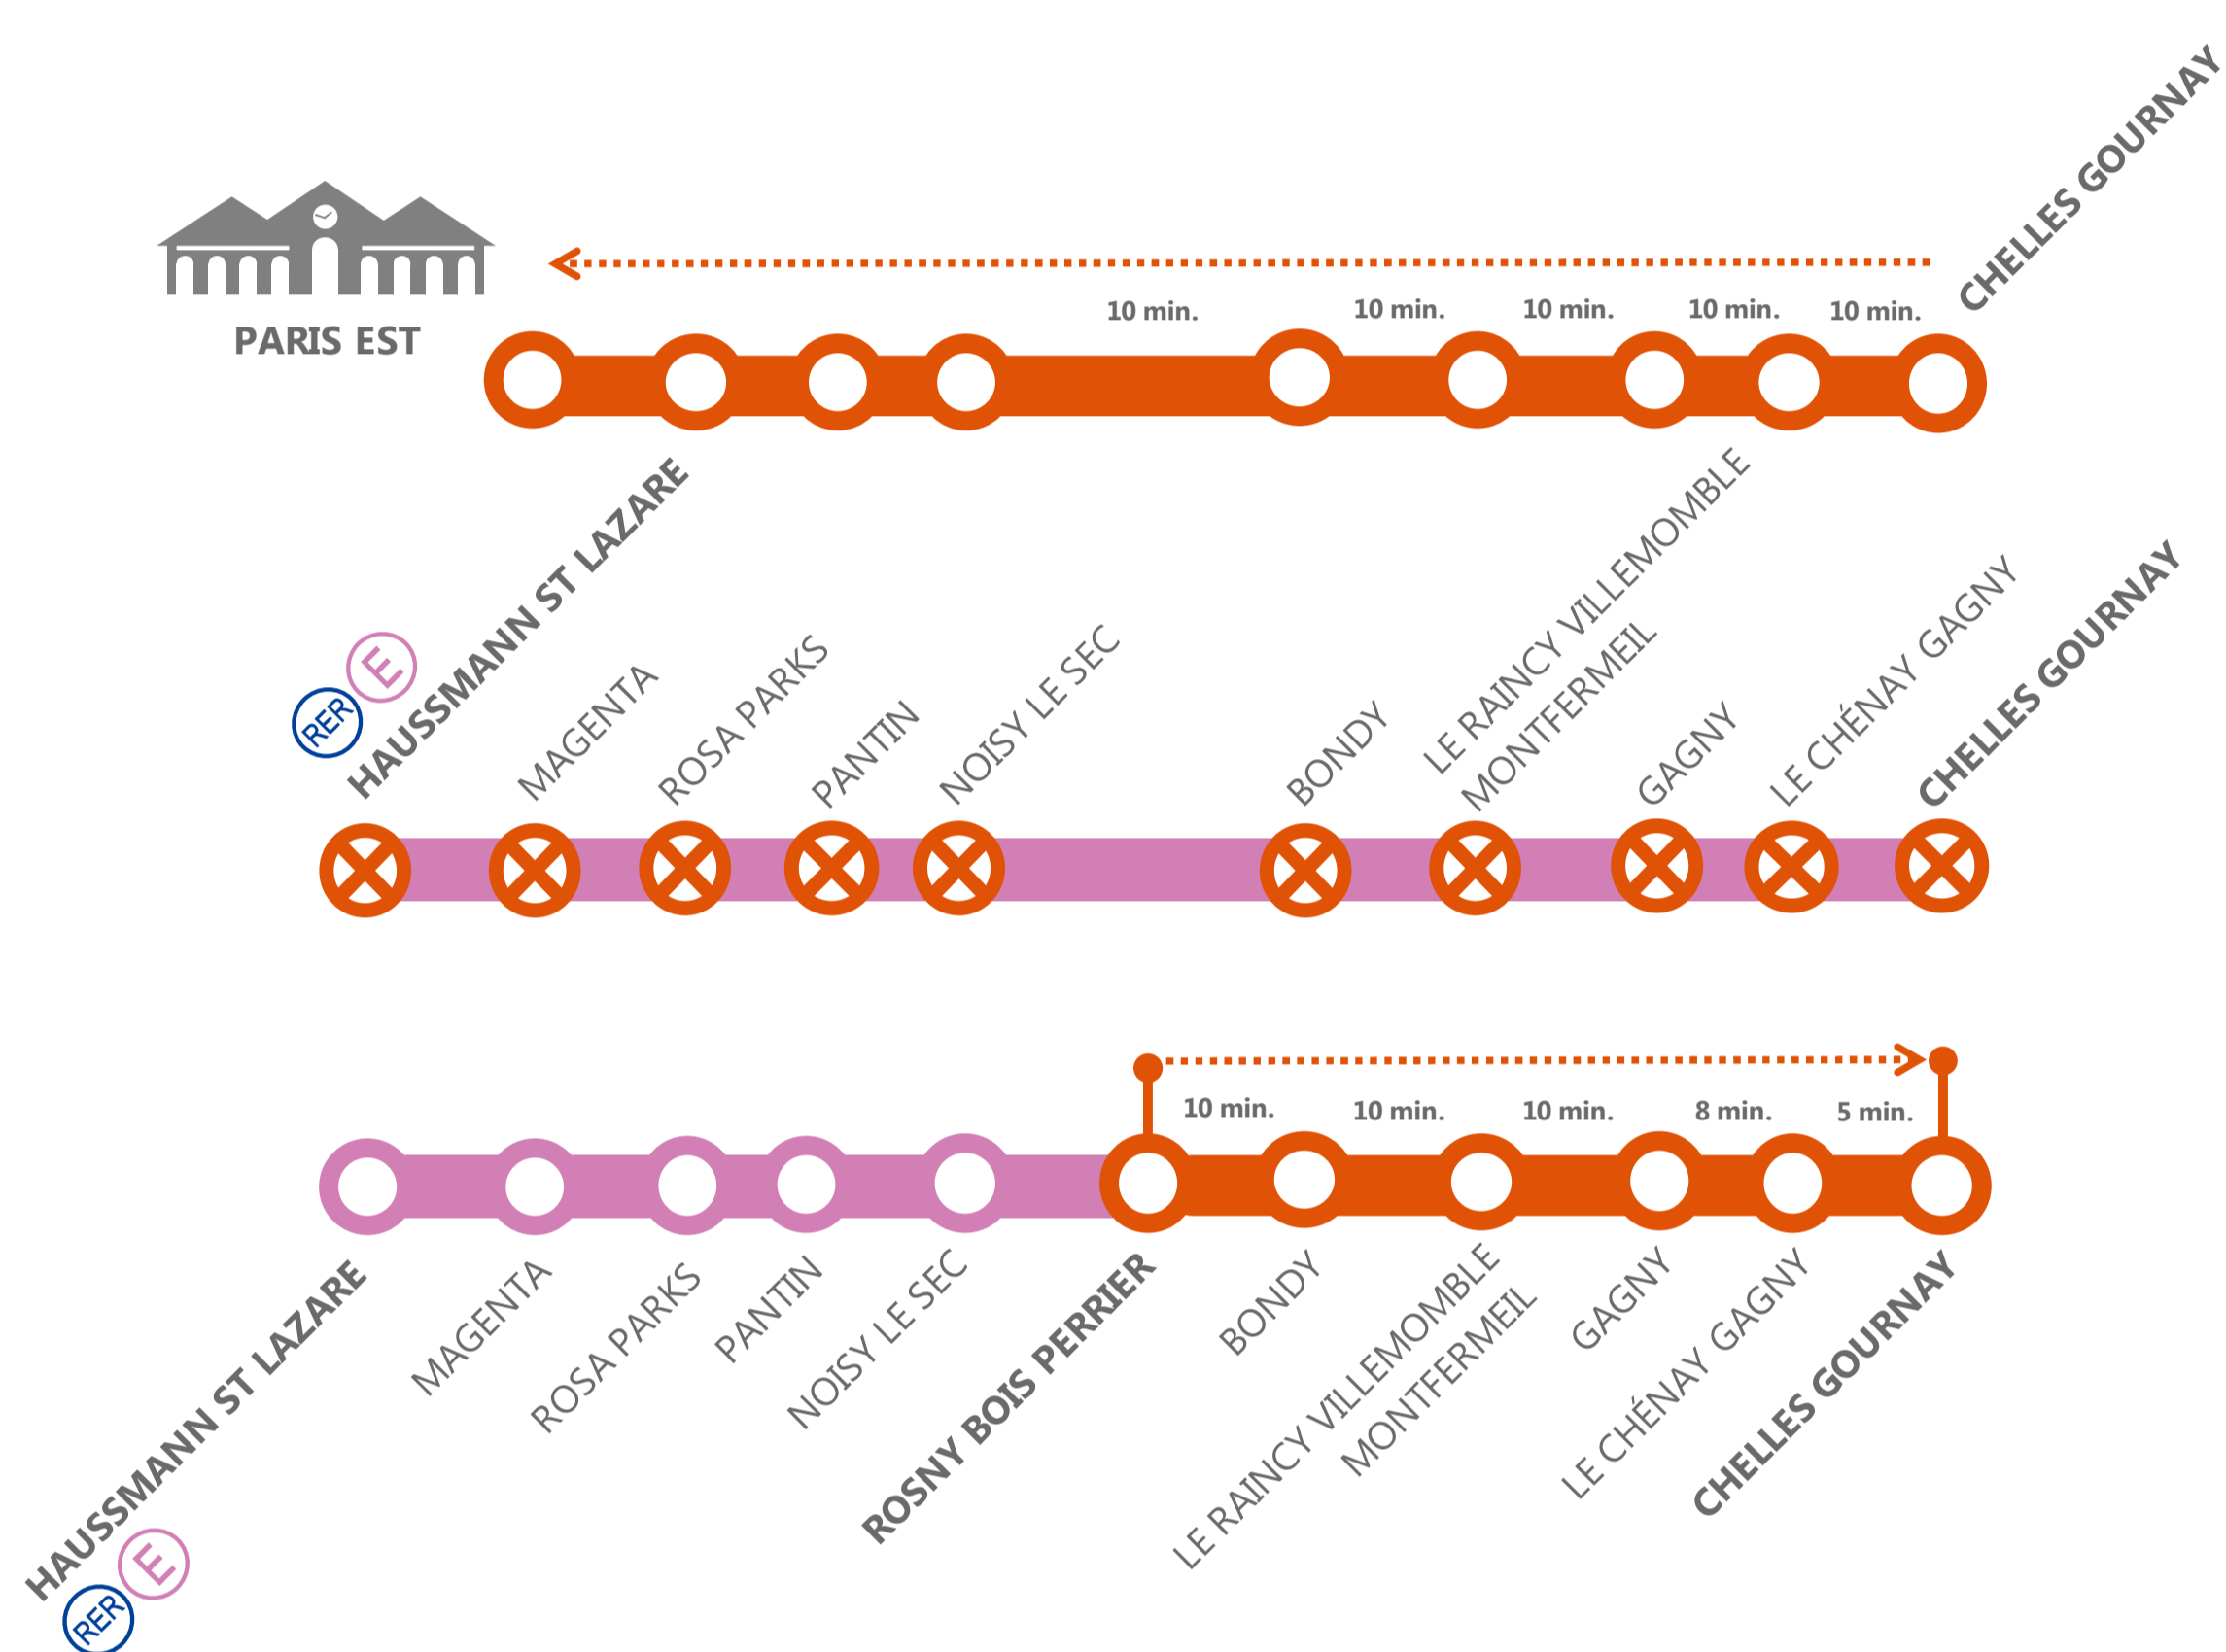

### CIRCULATION POUR LES SOIRÉES DU VENDREDI 8 AU DIMANCHE 10 JUILLET.

BUS DE REMPLACEMENT MIS EN PLACE AU DÉPART DE CHELLES-GOURNAY ET ROSNY BOIS PERRIER LE VENDREDI 8 JUILLET

TEMPS DE PARCOURS ALLONGÉ DE :

- CHELLES-GOURNAY / PARIS EST : + 45 MINUTES
- ROSNY BOIS PERRIER / CHELLES-GOURNAY : + 45 MINUTES

RETROUVEZ CES INFORMATIONS SUR TRANSILIEN.COM OU L'APPLI TRANSILIEN.

JUILLET 2016

L	M	M	J	V	S	D
				1	2	3
4	5	6	7	8	9	10
11	12	13	14	15	16	17
18	19	20	21	22	23	24
25	26	27	28	29	30	31

Le train NOHY de 01h12 au départ d'Hausmann St Lazare et à destination de Magenta est supprimé - Il n'y a pas de bus de remplacement

**Vous êtes en gare de Rosa Parks, pour vous rendre à Paris**

Prendre le Tram T3B - Direction Porte de la Chapelle / Correspondance avec le métro Ligne 12 ou Direction Porte de Vincennes / Correspondance avec le RER A