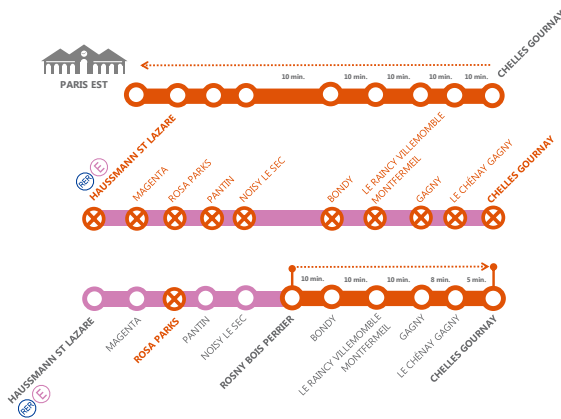

INFO TRAFIC TRAVAUX

HAUSSMANN ST LAZARE CHELLES-GOURNAY

CIRCULATION DU VENDREDI 15 AU DIMANCHE 17 JUILLET.

BUS DE REMPLACEMENT MIS EN PLACE AU DÉPART DE CHELLES-GOURNAY ET ROSNY BOIS PERRIER LE VENDREDI 15 JUILLET

TEMPS DE PARCOURS ALLONGÉ DE :

- CHELLES-GOURNAY / PARIS EST : + 45 MINUTES
- ROSNY BOIS PERRIER / CHELLES-GOURNAY : + 45 MINUTES

RETROUVEZ CES INFORMATIONS SUR TRANSILIEN.COM OU L'APPLI TRANSILIEN.

RETROUVEZ NOUS, ÉGALEMENT, SUR LE BLOG: MALIGNEE.TRANSILIEN.COM/

JUILLET 2016

L	M	M	J	V	S	D
				1	2	3
4	5	6	7	8	9	10
11	12	13	14	15	16	17
18	19	20	21	22	23	24
25	26	27	28	29	30	31

VENDREDI 15 JUILLET