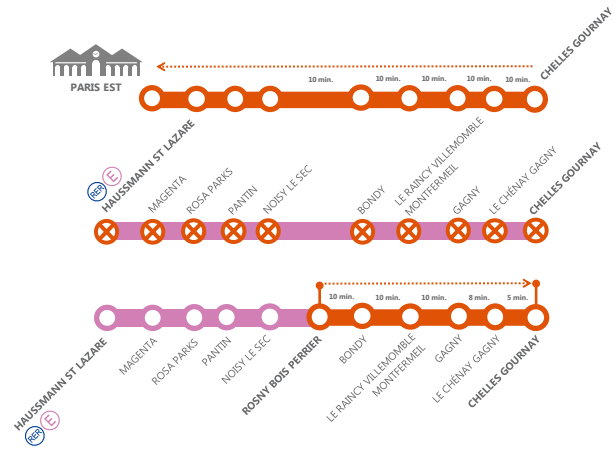

LES SAMEDI 23 ET DIMANCHE 24 JUILLET

DERNIER TRAIN À CIRCULER NORMALEMENT	CISI	CISI	CISI	CISI	CISI	CISI	CISI	CISI	CISI
Hausmann Saint-Lazare	22h43	23h00	23h13	23h29	23h43	23h59	00h13	00h30	00h58
Magenta	22h47	23h04	23h17	23h33	23h47	00h03	00h17	00h34	01h02
Rosa Parks	22h50	La gare Rosa Parks n'est pas desservie							
Pantin	22h54	23h10	23h24	23h40	23h54	00h10	00h24	00h40	01h09
Noisy le Sec	22h59	23h15	23h29	23h45	23h59	00h15	00h29	00h45	01h14
Bondy	23h01	23h18	23h31	23h48	00h01	00h18	00h31	00h48	01h16
Raincy Villemomble Montf.	23h04	23h21	23h34	23h51	00h04	00h21	00h34	00h51	01h19
Gagny	23h07	23h23	23h37	23h53	00h07	00h23	00h37	00h53	01h22
Le Chéney Gagny	23h10	23h26	23h40	23h56	00h10	00h26	00h40	00h56	01h25
Chelles Gournay	23h12	23h29	23h43	23h58	00h13	00h28	00h45	00h58	01h28

RETROUVEZ NOUS, ÉGALEMENT, SUR LE BLOG: MALIGNEE.TRANSLIEN.COM/

+ D'INFORMATION

- au guichet
- sur transilien.com
- sur l'appli SNCF
- sur le blog de ligne

COVOITURAGE idVROOM

Pendant la période des travaux de rénovation, optez pour le covoiturage avec idVROOM et faites-vous rembourser votre trajet.*

BUS DE SUBSTITUTION / ALLONGEMENT DE TRAJET

- Rosny Bois Perrier → Chelles Gournay + 45 minutes
- Chelles Gournay → Paris Est + 45 minutes

Vous êtes en gare de Rosa Parks, pour vous rendre à Paris
Prendre le Tram T3B – Direction Porte de la Chapelle / Correspondance avec le métro Ligne 12 ou Direction Porte de Vincennes / Correspondance avec le RER A
OU
Empruntez un train du RER E à destination Hausmann St Lazare : la gare Rosa Parks est desservie dans ce sens uniquement.

Pour vous rendre en gare Rosa Parks
Sens Chelles-Gournay ► Hausmann St Lazare : La gare Rosa Parks est desservie dans ce sens uniquement.
Sens Hausmann St Lazare ► Chelles-Gournay : Descendre à Pantin et reprendre un train à destination de Hausmann St Lazare et descendre à Rosa Parks.