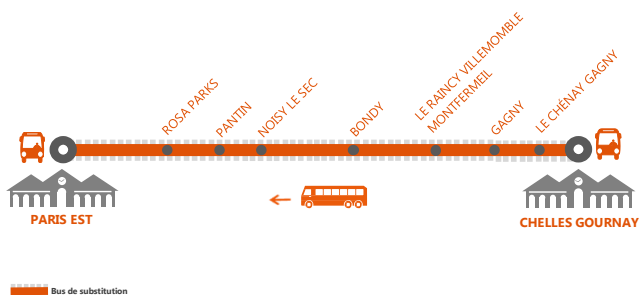

DERNIER TRAIN À CIRCULER NORMALEMENT

	HOCI	23 00	23 15	23 30	23 45	00 00	00 15	00 30
Chelles Gournay	22 45	23 10	23 25	23 40	23 55	00 10	00 25	00 40
Chénay Gagny	22 48	23 18	23 33	23 48	00 03	00 18	00 33	00 48
Gagny	22 51	23 26	23 41	23 56	00 11	00 26	00 41	00 56
Raincy Villemomble Montf.	22 54	23 36	23 51	00 06	00 21	00 36	00 51	01 06
Bondy	22 57	23 44	23 59	00 14	00 29	00 44	00 59	01 14
Noisy Le Sec	23 00	(*)	(*)	(*)	(*)	(*)	(*)	(*)
Pantin	23 04	(*)	(*)	(*)	(*)	(*)	(*)	(*)
Rosa Parks	23 08	(*)	(*)	(*)	(*)	(*)	(*)	(*)
Paris Est	1	(*)	(*)	(*)	(*)	(*)	(*)	(*)
Magenta	23 13							
Haussmann-St-Lazare	23 17							

BUS DE SUBSTITUTION / ALLONGEMENT DE TRAJET

Rosny Bois Perrier → Chelles Gournay + 45 minutes
Chelles Gournay → Paris Est + 45 minutes

COVOITURAGE iDROOM

Pendant la période des travaux de rénovation, optez pour le covoiturage avec iDROOM et faites-vous rembourser votre trajet.*
*Offre soumise à conditions