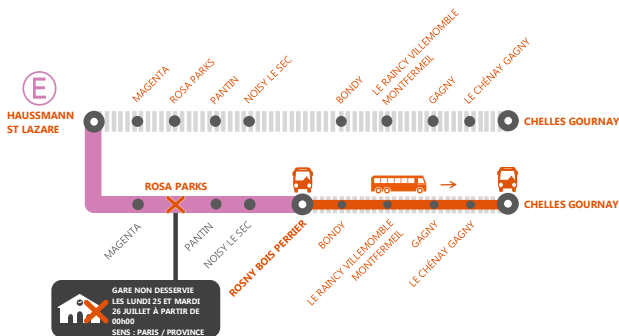

INFO TRAVAUX

JUILLET
25
au **29**

LES LUNDI 25 ET MARDI 26 JUILLET

DERNIER TRAIN À CIRCULER NORMALEMENT		COHI	VOHE	TOHA	VOHE	TOHA	VOHE	TOHA	VOHE	TOHA	VOHE	TOHA	VOHE	TOHA	VOHE
Haussmann Saint-Lazare	22 28	22 51	23 04	23 21	23 34	23 51	00 04	00 21	00 34	00 58					
Magenta	22 32	22 55	23 08	23 25	23 38	23 55	00 08	00 25	00 38	01 02					
Rosa Parks	22 35	22 59	23 12	23 29	23 42	23 59									
Pantin	22 39	23 02	23 16	23 32	23 46	00 02	00 16	00 32	00 46	01 09					
Noisy Le Sec	22 44	23 07	23 22	23 37	23 52	00 07	00 22	00 37	00 52	01 14					
Rosny Bois Perrier	1	23 10	23 20	23 35	23 40	23 50	00 05	00 20	00 35	00 50	01 05	01 17	01 27		
Bondy	22 46	23 30	23 45	00 00	00 15	00 30	00 45	01 00	01 15	01 37					
Raincy Villemomble Montf.	22 50	23 40	23 55	00 10	00 25	00 40	00 55	01 10	01 25	01 47					
Gagny	22 52	23 48	00 03	00 18	00 33	00 48	01 03	01 18	01 33	01 55					
Chénay Gagny	22 55	23 56	00 11	00 26	00 41	00 56	01 11	01 26	01 41	02 03					
Chelles-Gournay	22 58	00 04	00 19	00 34	00 49	01 04	01 19	01 34	01 49	02 11					

Le train NOHY de 01h12 au départ d'Haussmann St Lazare et à destination de Magenta est supprimé - Il n'y a pas de bus de remplacement

LES MERCREDI 27, JEUDI 28 ET VENDREDI 29 JUILLET

DERNIER TRAIN À CIRCULER NORMALEMENT		COHI	VOHE	TOHA	VOHE	TOHA	VOHE	TOHA	VOHE	TOHA	VOHE	TOHA	VOHE	TOHA	VOHE
Haussmann Saint-Lazare	22 28	22 51	23 04	23 21	23 34	23 51	00 04	00 21	00 34	00 58					
Magenta	22 32	22 55	23 08	23 25	23 38	23 55	00 08	00 25	00 38	01 02					
Rosa Parks	22 35	22 59	23 12	23 29	23 42	23 59	00 12	00 29	00 42	01 05					
Pantin	22 39	23 02	23 16	23 32	23 46	00 02	00 16	00 32	00 46	01 09					
Noisy Le Sec	22 44	23 07	23 22	23 37	23 52	00 07	00 22	00 37	00 52	01 14					
Rosny Bois Perrier	1	23 10	23 20	23 35	23 40	23 50	00 05	00 10	00 20	00 35	00 40	00 50	00 55	01 05	01 17
Bondy	22 46	23 30	23 45	00 00	00 15	00 30	00 45	01 00	01 15	01 37					
Raincy Villemomble Montf.	22 50	23 40	23 55	00 10	00 25	00 40	00 55	01 10	01 25	01 47					
Gagny	22 52	23 48	00 03	00 18	00 33	00 48	01 03	01 18	01 33	01 55					
Chénay Gagny	22 55	23 56	00 11	00 26	00 41	00 56	01 11	01 26	01 41	02 03					
Chelles-Gournay	22 58	00 04	00 19	00 34	00 49	01 04	01 19	01 34	01 49	02 11					

Le train NOHY de 01h12 au départ d'Haussmann St Lazare et à destination de Magenta est supprimé - Il n'y a pas de bus de remplacement