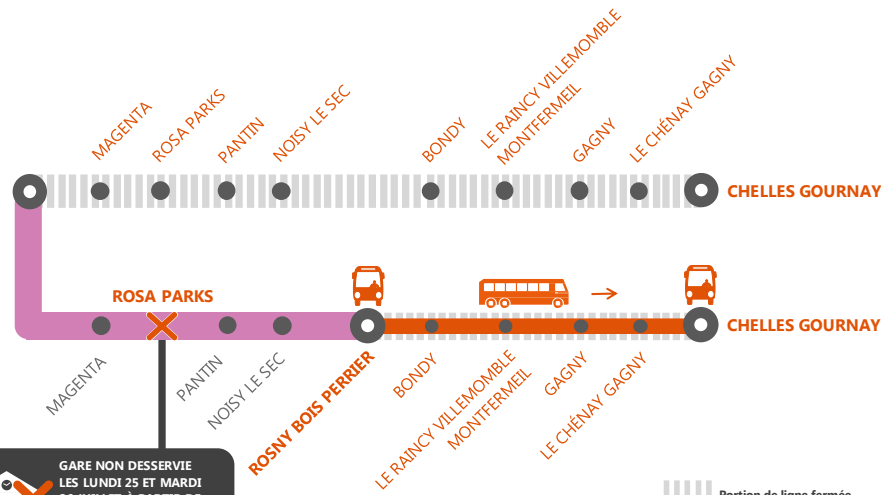

LIGNE E FERMÉE À PARTIR DE 22H43 ENTRE HAUSSMANN ST LAZARE ET CHELLES GOURNAY.

JUILLET

25
au 29

+ D'INFORMATION

- ➔ au guichet
- ➔ sur transilien.com
- ➔ sur l'appli SNCF
- ➔ sur le blog de ligne

PARIS EST

HAUSSMANN
ST LAZARE

GARE NON DESSERVIE
LES LUNDI 25 ET MARDI
26 JUILLET À PARTIR DE
00h00
SENS : PARIS / PROVINCE

Portion de ligne fermée
 Bus de substitution

BUS DE SUBSTITUTION / ALLONGEMENT DE TRAJET

Rosny Bois Perrier → Chelles Gournay + 45 minutes
Chelles Gournay → Paris Est + 45 minutes

COVOITURAGE

Pendant la période des travaux de rénovation, optez pour le covoiturage avec iDVRROOM et faites-vous rembourser votre trajet.*

*Offre soumise à conditions

PREMIERS ET DERNIERS TRAINS

GARES de départ par ordre alphabétique	DIRECTION	PREMIER TRAIN	DERNIER TRAIN
Bondy	→ Haussmann St Lazare	05:15	22:57
	→ Chelles Gournay	05:58	22:46
Chelles Gournay	→ Haussmann St Lazare	05:02	22:45
	→ Haussmann St Lazare	05:05	22:48
Chénay Gagny	→ Chelles Gournay	06:06	22:55
Gagny	→ Haussmann St Lazare	05:09	22:51
	→ Chelles Gournay	06:03	22:52
Haussmann St Lazare	→ Chelles Gournay	05:39	22:28
	→ Haussmann St Lazare	05:31	23:13
Magenta	→ Chelles Gournay	05:43	22:32
Noisy le Sec	→ Haussmann St Lazare	05:19	23:00
	→ Chelles Gournay	05:55	22:44
Pantin	→ Haussmann St Lazare	05:24	23:04
	→ Chelles Gournay	05:50	22:39
Raincy Villemomble	→ Haussmann St Lazare	05:11	22:54
	→ Chelles Gournay	06:01	22:50
Rosa Parks	→ Haussmann St Lazare	05:27	23:08
	→ Chelles Gournay	05:47	22:35