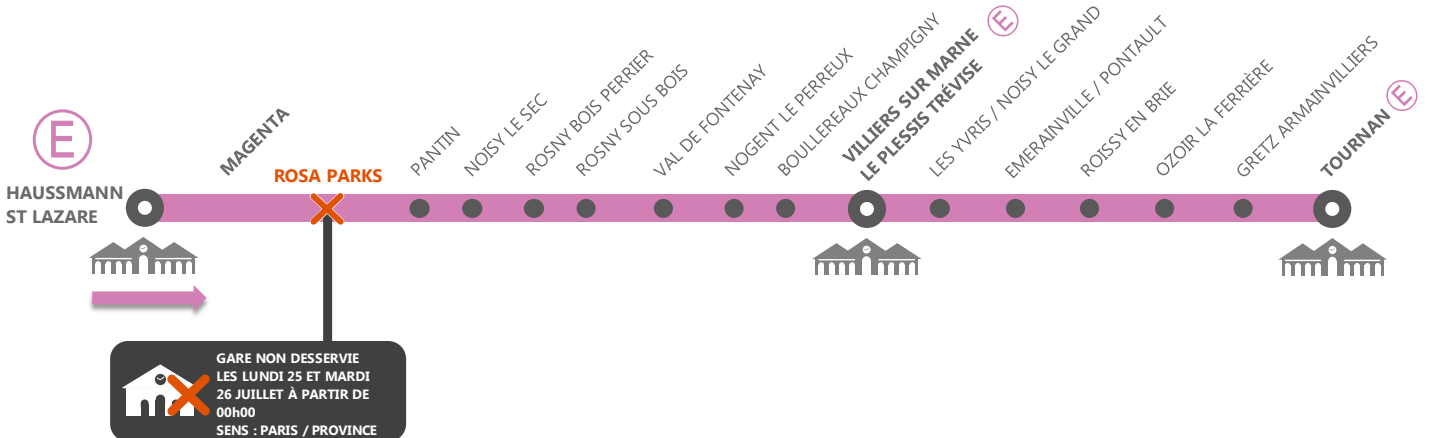

INFO TRAVAUX

LA GARE ROSA PARKS N'EST PLUS DESSERVIE À PARTIR DE 00H00.

JUILLET
25
et **26**

+ D'INFORMATION

- ➔ au guichet
- ➔ sur transilien.com
- ➔ sur l'appli SNCF
- ➔ sur le blog de ligne

COVOITURAGE **iD VROOM**

Pendant la période des travaux de rénovation, optez pour le covoiturage avec iD VROOM et faites-vous rembourser votre trajet.*

*Offre soumise à conditions

PREMIERS ET DERNIERS TRAINS

GARES de départ par ordre alphabétique	DIRECTION	PREMIER TRAIN	DERNIER TRAIN
Boullereaux Champigny	→ Haussmann St Lazare	05:07	00:23
	→ Tournan	-	00:06
Emerainville Pontault-Combault	→ Haussmann St Lazare	05:09	00:12
	→ Tournan	06:21	00:17
Gretz Armainvilliers	→ Haussmann St Lazare	04:57	00:01
	→ Tournan	06:33	00:28
Haussmann Saint-Lazare	→ Tournan	05:46	23:34
	→ Haussmann St Lazare	05:36	00:50
Magenta	→ Tournan	05:50	23:38
	→ Haussmann St Lazare	05:10	00:26
Nogent le Perreux	→ Tournan	-	00:03
	→ Haussmann St Lazare	05:23	00:37
Noisy le Sec	→ Tournan	06:01	23:52
	→ Haussmann St Lazare	05:01	00:05
Ozoir la Ferrière	→ Tournan	06:28	00:24
	→ Haussmann St Lazare	05:27	00:42
Pantin	→ Tournan	05:57	23:46
	→ Haussmann St Lazare	05:05	00:09
Roissy en Brie	→ Tournan	06:24	00:20
	→ Haussmann St Lazare	05:31	00:45
Rosa Parks	→ Tournan	05:53	23:42
	→ Haussmann St Lazare	05:20	00:34
Rosny Bois Perrier	→ Tournan	-	23:55
	→ Haussmann St Lazare	05:17	00:31
Rosny sous Bois	→ Tournan	-	23:57
	→ Haussmann St Lazare	04:52	23:56
Tournan	→ Haussmann St Lazare	05:14	00:29
	→ Tournan	06:07	00:00
Val de Fontenay	→ Haussmann St Lazare	05:04	00:20
	→ Tournan	06:14	00:10
Villiers sur Marne-Le Plessis Trév.	→ Haussmann St Lazare	05:12	00:16
	→ Tournan	06:17	00:13