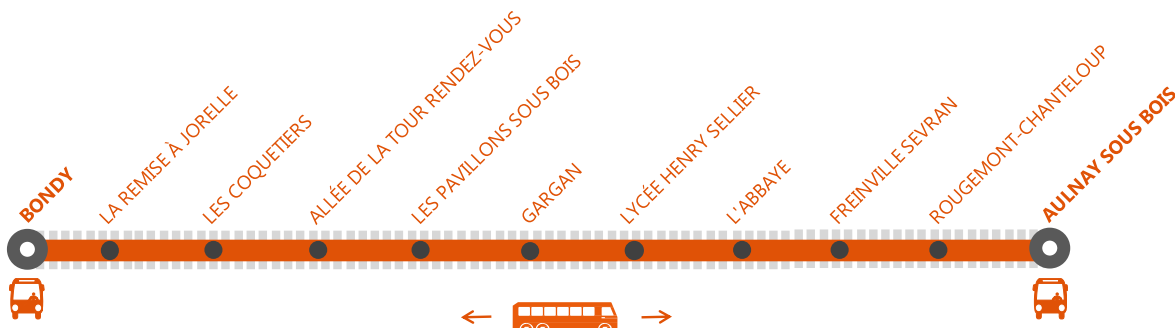

INFO TRAVAUX

LE T4 FERMÉ ENTRE BONDY ET AULNAY SOUS BOIS.

À PARTIR DE 21H10 JUSQU'À FIN DE SERVICE : DU LUNDI 12 AU JEUDI 15 SEPTEMBRE.
À PARTIR DE 19H40, LE VENDREDI 16 SEPTEMBRE JUSQU'À 06H01 LE DIMANCHE 18 SEPTEMBRE, EN CONTINU.

SEPT.
12
au **18**

JOURS DE SEMAINE

WEEK END

+ D'INFORMATION

➔ au guichet

➔ sur transilien.com

➔ sur l'appli SNCF

➔ www.tramway-t4.fr

Bus de substitution

BUS DE SUBSTITUTION / ALLONGEMENT DE TRAJET

Bondy ← → Aulnay sous Bois + 20 minutes
Fréquence des bus : toutes les 15 minutes.

COVOITURAGE iDVRROOM

Pendant la période des travaux de rénovation, optez pour le covoiturage avec iDVRROOM et faites-vous rembourser votre trajet.*
*Offre soumise à conditions

PREMIERS ET DERNIERS TRAMWAY

DU LUNDI 12 AU JEUDI 15 SEPTEMBRE

GARES de départ par ordre alphabétique	DIRECTION	PREMIER	DERNIER
ALLÉE DE LA TOUR RENDEZ VOUS	→ AULNAY SOUS BOIS	04:36	21:06
	→ BONDY	04:49	21:16
AULNAY SOUS BOIS	→ BONDY	04:34	21:01
BONDY	→ AULNAY SOUS BOIS	04:31	21:01
	→ AULNAY SOUS BOIS	04:46	21:16
FREINVILLE SEVRAN	→ BONDY	04:39	21:06
	→ AULNAY SOUS BOIS	04:41	21:11
GARGAN	→ BONDY	04:45	21:12
	→ AULNAY SOUS BOIS	04:45	21:15
L'ABBAYE	→ BONDY	04:40	21:07
	→ AULNAY SOUS BOIS	04:34	21:04
LES COQUETIERS	→ BONDY	04:51	21:18
	→ AULNAY SOUS BOIS	04:38	21:08
LES PAVILLONS SOUS BOIS	→ BONDY	04:47	21:14
	→ AULNAY SOUS BOIS	04:43	21:13
LYCÉE HENRI SELLIER	→ BONDY	04:42	21:09
	→ AULNAY SOUS BOIS	04:32	21:02
REMISE À JORELLE	→ BONDY	04:53	21:20
	→ AULNAY SOUS BOIS	04:48	21:18
ROUGEMONT CHANTELOUP	→ BONDY	04:37	21:04

PREMIERS ET DERNIERS TRAMWAY

DU VENDREDI 16 AU DIMANCHE 18 SEPTEMBRE

GARES de départ par ordre alphabétique	DIRECTION	LE VENDREDI		LE DIMANCHE
		PREMIER	DERNIER	PREMIER
ALLÉE DE LA TOUR RENDEZ VOUS	→ AULNAY SOUS BOIS	04:36	19:37	06:07
	→ BONDY	04:49	19:43	06:16
AULNAY SOUS BOIS	→ BONDY	04:34	19:28	06:01
BONDY	→ AULNAY SOUS BOIS	04:31	19:31	06:01
	→ AULNAY SOUS BOIS	04:46	19:47	06:17
FREINVILLE SEVRAN	→ BONDY	04:39	19:33	06:06
	→ AULNAY SOUS BOIS	04:41	19:41	06:11
GARGAN	→ BONDY	04:45	19:39	06:12
	→ AULNAY SOUS BOIS	04:45	19:45	06:15
L'ABBAYE	→ BONDY	04:40	19:34	06:07
	→ AULNAY SOUS BOIS	04:34	19:35	06:05
LES COQUETIERS	→ BONDY	04:51	19:45	06:18
	→ AULNAY SOUS BOIS	04:38	19:39	06:09
LES PAVILLONS SOUS BOIS	→ BONDY	04:47	19:41	06:14
	→ AULNAY SOUS BOIS	04:43	19:43	06:13
LYCÉE HENRI SELLIER	→ BONDY	04:42	19:36	06:09
	→ AULNAY SOUS BOIS	04:32	19:33	06:03
REMISE À JORELLE	→ BONDY	04:53	19:47	06:20
	→ AULNAY SOUS BOIS	04:48	19:49	06:19
ROUGEMONT CHANTELOUP	→ BONDY	04:37	19:31	06:04

#LeReseauAvanceIDF