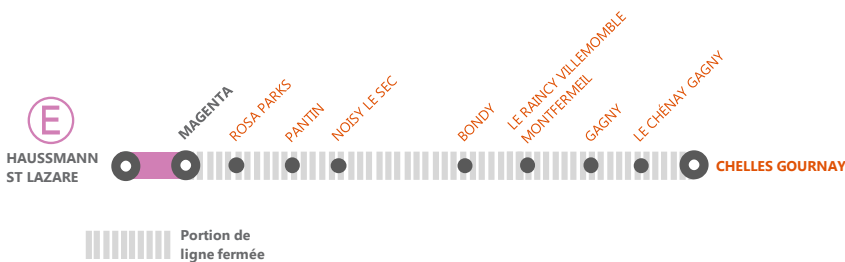

INFO TRAVAUX

HAUSSMANN ST LAZARE ↔ CHELLES GOURNAY

SEULEMENT 1 RER SUR 2 CIRCULE DE 08H30 À 16H00.

SEPT.
26
au 30

JOURS DE SEMAINE

+ D'INFORMATION

- au guichet
- sur transilien.com
- sur l'appli SNCF
- sur malignee.transilien.com

- Les trains COHI de 10h13, 10h43, 11h13, 11h43, 12h13, 12h43, 13h13, 13h43, 14h13 et 15h13 au départ d'Hausmann St Lazare et à destination de Chelles Gournay sont supprimés.
- Les trains HOCl de 09h17, 10h15, 10h45, 11h15, 11h45, 12h15, 12h45, 13h15, 13h45 et 14h45 au départ de Chelles Gournay et à destination d'Hausmann St Lazare sont supprimés.
- Les trains COHI de 08h39, 09h09 et 14h43 au départ d'Hausmann St Lazare sont supprimés de Magenta à Chelles Gournay.
- Les trains HOCl de 09h45, 14h15, 15h15 et 15h49 sont supprimés de Chelles Gournay à Magenta.