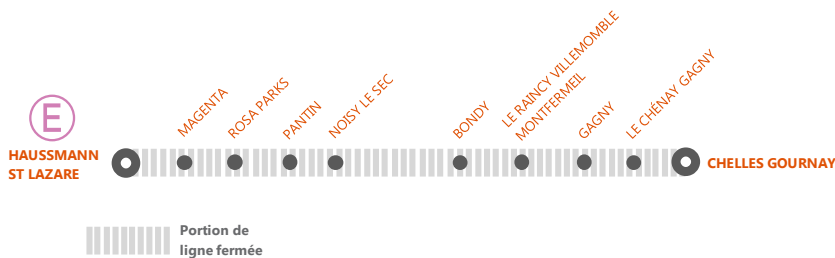

INFO TRAVAUX

HAUSSMANN ST LAZARE ↔ CHELLES GOURNAY

SEULEMENT 1 RER SUR 2 CIRCULE DE 08H30 À 16H00.

SEPT.
26
au 30

JOURS DE SEMAINE

+ D'INFORMATION

- au guichet
- sur transilien.com
- sur l'appli SNCF
- sur malignee.transilien.com

- Les trains COHI de 10h13, 10h43, 11h13, 11h43, 12h13, 12h43, 13h13, 13h43, 14h13 et 15h13 au départ d'Hausmann St Lazare et à destination de Chelles Gournay sont supprimés.
- Les trains HOCl de 09h17, 10h15, 10h45, 11h15, 11h45, 12h15, 12h45, 13h15, 13h45 et 14h45 au départ de Chelles Gournay et à destination d'Hausmann St Lazare sont supprimés.
- Les trains COHI de 08h39, 09h09 et 14h43 au départ d'Hausmann St Lazare sont supprimés de Magenta à Chelles Gournay.
- Les trains HOCl de 09h45, 14h15, 15h15 et 15h49 sont supprimés de Chelles Gournay à Magenta.

DERNIERS ET PREMIERS TRAINS

GARES de départ par ordre alphabétique	DIRECTION	DERNIER TRAIN	PREMIER TRAIN
Bondy	→ Hausmann St Lazare	09:15	16:15
	→ Chelles Gournay	08:43	15:46
Chelles Gournay	→ Hausmann St Lazare	09:02	16:04
Chénay Gagny	→ Hausmann St Lazare	09:05	16:07
	→ Chelles Gournay	08:51	15:55
Gagny	→ Hausmann St Lazare	09:09	16:10
	→ Chelles Gournay	08:48	15:52
Hausmann St Lazare	→ Chelles Gournay	08:24	15:28
	→ Hausmann St Lazare	09:32	16:31
Magenta	→ Chelles Gournay	08:28	15:32
	→ Hausmann St Lazare	09:19	16:19
Noisy le Sec	→ Chelles Gournay	08:40	15:44
	→ Hausmann St Lazare	09:24	16:23
Pantin	→ Chelles Gournay	08:35	15:39
	→ Hausmann St Lazare	09:11	16:12
Raincy Villemomble	→ Chelles Gournay	08:46	15:49
	→ Hausmann St Lazare	09:28	16:27
Rosa Parks	→ Chelles Gournay	08:32	15:35