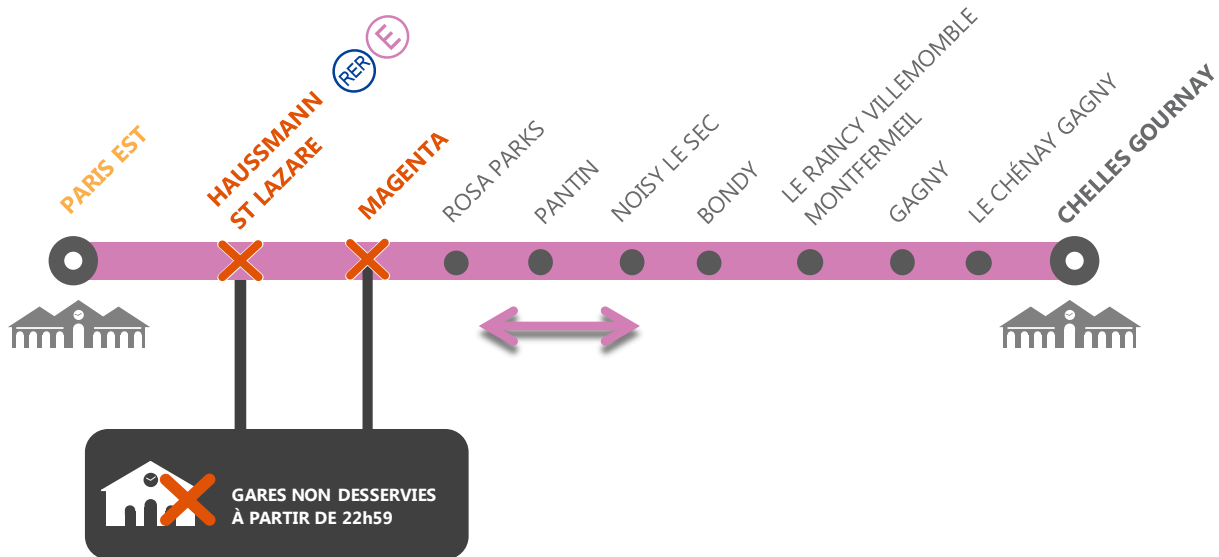

### Pour vous rendre en gare de Paris Est depuis Magenta et Hausmann St Lazare:

Au départ de Hausmann St Lazare : Direction Gallieni, descendre à Réaumur Sébastopol + Direction Porte de Clignancourt, descendre Gare de l'Est. (temps : 19 minutes).

Au départ de Hausmann St Lazare : 26 (temps : 15 minutes).

Au départ de Magenta : À pied, emprunter la rue d'Alsace, direction Gare de l'Est (temps : 10 minutes).

#LeReseauAvanceIDF

## + D'INFORMATION

- ↗ au guichet
- ↗ sur [transilien.com](http://transilien.com)
- ↗ sur l'appli SNCF
- ↗ sur [malignee.transilien.com](http://malignee.transilien.com)

Nom du train	COHI	COHI	COHI	COHI	COHI	COHI	COHI	COHI
<b>Paris Est</b>	<b>23h16</b>	<b>23h31</b>	<b>23h46</b>	<b>00h01</b>	<b>00h16</b>	<b>00h31</b>	<b>00h46</b>	<b>01h01</b>
Rosa Parks	23h20	23h35	23h50	00h05	00h20	00h35	00h50	01h05
Pantin	23h24	23h39	23h54	00h09	00h24	00h39	00h54	01h09
Noisy le Sec	23h29	23h44	23h59	00h14	00h29	00h44	00h59	01h14
Bondy	23h31	23h46	00h01	00h16	00h31	00h46	01h01	01h16
Raincy Villemomble Montf.	23h35	23h50	00h05	00h20	00h35	00h50	01h05	01h20
Gagny	23h37	23h52	00h07	00h22	00h37	00h52	01h07	01h22
Chénay Gagny	23h40	23h55	00h10	00h25	00h40	00h55	01h10	01h25
<b>Chelles Gournay</b>	<b>23h43</b>	<b>23h58</b>	<b>00h13</b>	<b>00h28</b>	<b>00h43</b>	<b>00h58</b>	<b>01h13</b>	<b>01h28</b>