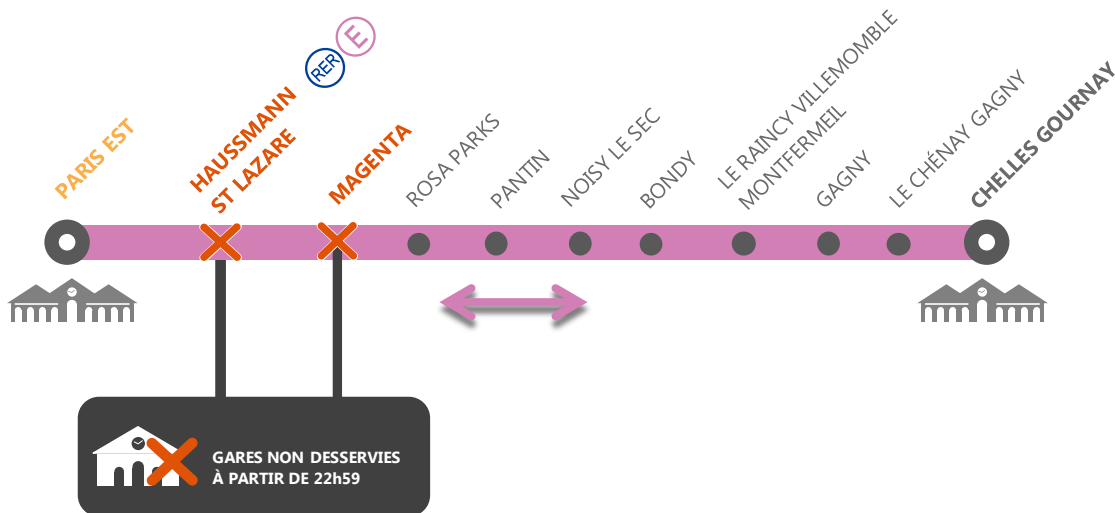

## HAUSSMANN ST LAZARE ↔ CHELLES GOURNAY : À PARTIR DE 23H15, LES TRAINS SONT AU DÉPART ET À L'ARRIVÉE DE PARIS EST.

SEPT.  
**5**  
au **9**

SEPT.  
**12**  
au **16**

JOURS DE SEMAINE

### + D'INFORMATION

- au guichet
- sur [transilien.com](http://transilien.com)
- sur l'appli SNCF
- sur [malignee.transilien.com](http://malignee.transilien.com)

**COVOITURAGE iDVRROOM**

Pendant la période des travaux de rénovation, optez pour le covoiturage avec iDVRROOM et faites-vous rembourser votre trajet.\*