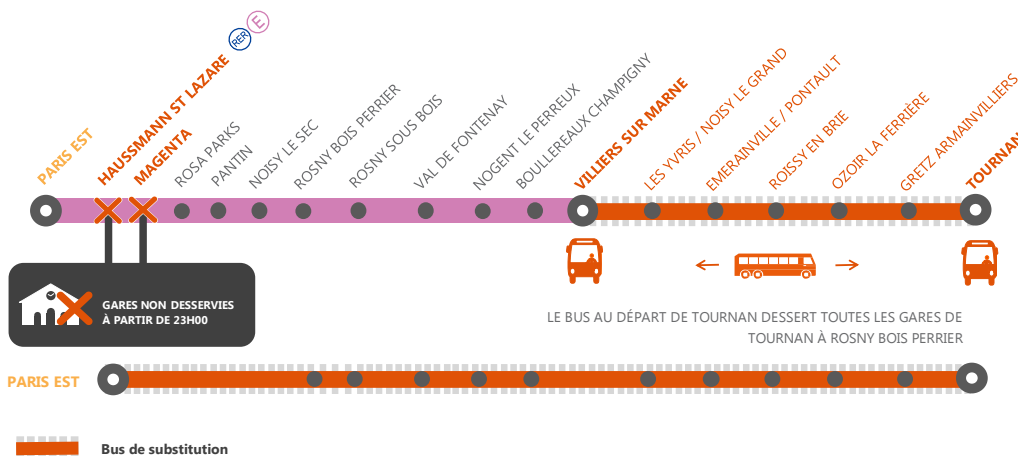

INFO TRAVAUX

LIGNE E FERMÉE

À PARTIR DE 23H00 ENTRE VILLIERS ET TOURNAN ET LES TRAINS SONT AU DÉPART ET À L'ARRIVÉE DE PARIS EST.

SEPT.
5
au **9**

SEPT.
12
au **16**

JOURS DE SEMAINE

+ D'INFORMATION

- ➔ au guichet
- ➔ sur transilien.com
- ➔ sur l'appli SNCF
- ➔ sur malignee.transilien.com

BUS DE SUBSTITUTION / ALLONGEMENT DE TRAJET

Villiers
Tournan

➔ Tournan

+ 40 minutes

➔ Paris Est

+ 75 minutes

COVOITURAGE idVROOM

Pendant la période des travaux de rénovation, optez pour le covoiturage avec iDVRROOM et faites-vous rembourser votre trajet.*
*Offre soumise à conditions

Les trains HONY de 01h07 et 01h12 au départ d'Hausmann St Lazare et à destination de Magenta sont supprimés.

Pour vous rendre en gare de Paris Est depuis Magenta et Hausmann St Lazare:

Au départ de Hausmann St Lazare : Direction Gallieni, descendre à Réaumur Sébastopol + Direction Porte de Clignancourt, descendre Gare de l'Est. (temps : 19 minutes).

Au départ de Hausmann St Lazare : (temps : 15 minutes).

Au départ de Magenta : À pied, emprunter la rue d'Alsace, direction Gare de l'Est (temps : 10 minutes).

INFO TRAVAUX

SEPT.

5

au 9

SEPT.

12