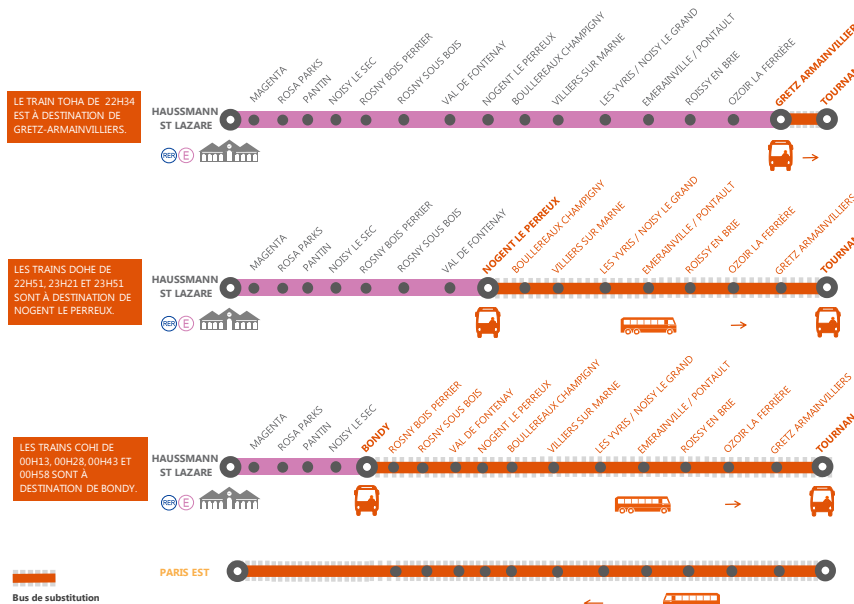

INFO TRAVAUX

LIGNE E FERMÉE

À PARTIR DE 23H20 ENTRE GRETZ ARMAINVILLIERS ET TOURNAN
À PARTIR DE 23H15 ENTRE NOGENT LE PERREUX ET TOURNAN

OCT.
3
au **7**

JOURS DE
SEMAINE

+ D'INFORMATION

- au guichet
- sur transilien.com
- sur l'appli SNCF
- sur malignee.transilien.com

PREMIERS ET DERNIERS TRAINS

GARES de départ par ordre alphabétique	DIRECTION	PREMIER TRAIN	DERNIER TRAIN
Boullereaux Champigny	→ Hausmann St Lazare	05:07	22:51
	→ Villiers sur Marne	06:06	23:08
Hausmann Saint-Lazare	→ Villiers sur Marne	05:36	22:21
	→ Hausmann St Lazare	05:36	23:35
Magenta	→ Villiers sur Marne	05:40	22:25
	→ Hausmann St Lazare	05:10	23:11
Nogent le Perreux	→ Villiers sur Marne	06:03	22:48
	→ Hausmann St Lazare	05:23	23:22
Noisy le Sec	→ Villiers sur Marne	05:52	22:37
	→ Hausmann St Lazare	05:27	23:26
Pantin	→ Villiers sur Marne	05:47	22:32
	→ Hausmann St Lazare	05:31	23:30
Rosa Parks	→ Villiers sur Marne	05:43	22:29
	→ Hausmann St Lazare	05:20	23:19
Rosny Bois Perrier	→ Villiers sur Marne	05:55	22:40
	→ Hausmann St Lazare	05:17	23:16
Rosny sous Bois	→ Villiers sur Marne	05:57	22:42
	→ Hausmann St Lazare	05:14	23:14
Val de Fontenay	→ Villiers sur Marne	06:00	22:45
	→ Hausmann St Lazare	05:04	23:05

- Gretz-Armainvilliers → Tournan + 5 minutes
- Nogent le Perreux → Villiers + 15 minutes
- Nogent le Perreux → Tournan + 01h00
- Bondy → Villiers + 01h00
- Bondy → Tournan + 02h00
- Tournan → Paris + 01h15

LE TRAIN HONY DE 01H07 AU DÉPART D'HAUSSMANN ST LAZARE ET À DESTINATION DE MAGENTA EST SUPPRIMÉ.