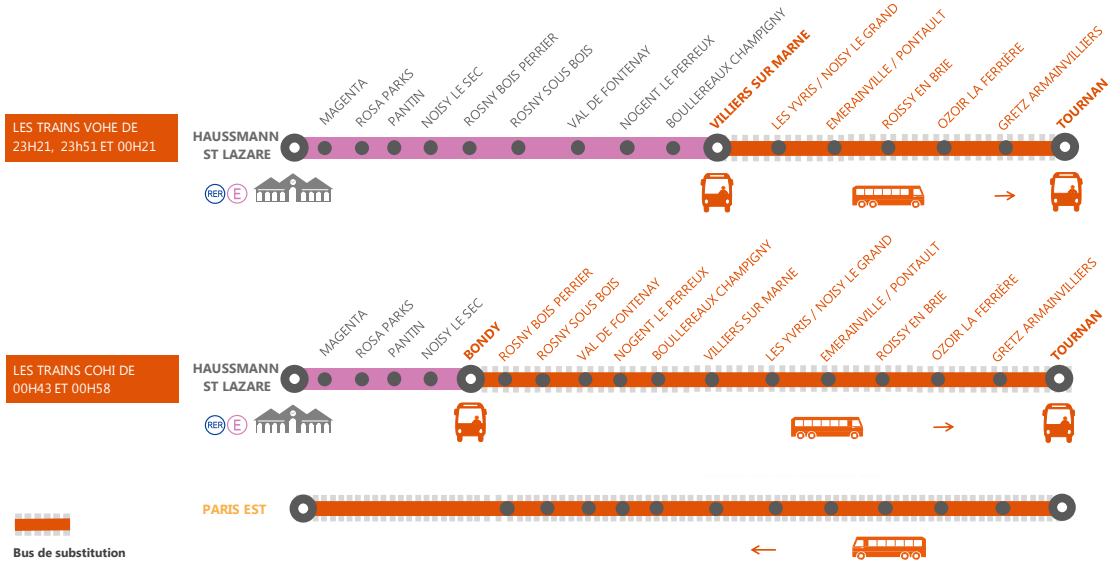

INFO TRAVAUX

LIGNE E FERMÉE À PARTIR DE 23h40 DE VILLIERS À TOURNAN.

OCT.
10
au **14**

JOURS DE
SEMAINE

+ D'INFORMATION

- au guichet
- sur transilien.com
- sur l'appli SNCF
- sur malignee.transilien.com

BUS DE SUBSTITUTION / ALLONGEMENT DE TRAJET

Villiers sur Marne	➔ Tournan	+ 40 minutes
Bondy	➔ Villiers	+ 01h00
Bondy	➔ Tournan	+ 02h00
Tournan	➔ Paris	+ 01h15

COVOITURAGE **idVROOM**

Pendant la période des travaux de rénovation, optez pour le covoiturage avec **idVROOM** et faites-vous rembourser votre trajet.*

*Offre soumise à conditions

PREMIERS ET DERNIERS TRAINS

PREMIERS ET DERNIERS TRAINS