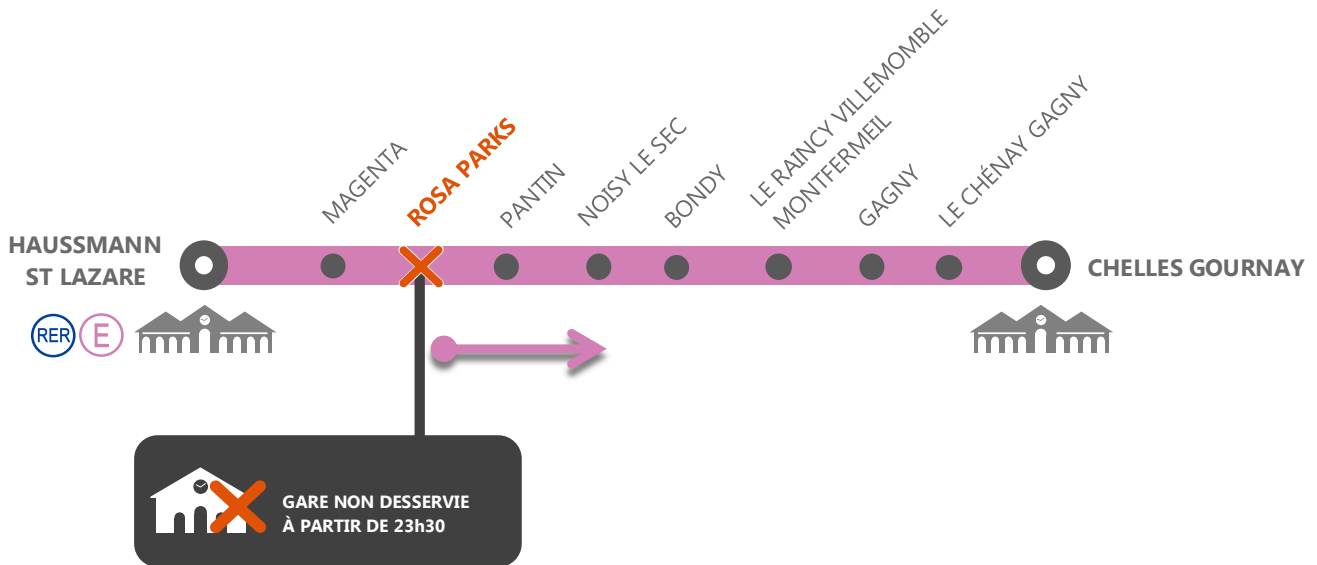

INFO TRAVAUX

GARE ROSA PARKS NON DESSERVIE À PARTIR DE 23H30 DANS LE SENS HAUSSMANN ST LAZARE ► CHELLES GOURNAY

OCT.
17
au **21**

JOURS DE
SEMAINE

+ D'INFORMATION

- au guichet
- sur transilien.com
- sur l'appli SNCF
- sur malignee.transilien.com

ALLONGEMENT DE TRAJET

+ 15 minutes

COVOITURAGE iD VROOM

Pendant la période des travaux de rénovation, optez pour le covoiturage avec iD VROOM et faites-vous rembourser votre trajet.*

*Offre soumise à conditions

DERNIERS ET PREMIERS TRAINS

GARES de départ	DIRECTION	PREMIER TRAIN	DERNIER TRAIN
Hausmann St Lazare	→ Chelles Gournay	05:39	23:13
Magenta	→ Hausmann St Lazare	05:31	00:58
	→ Chelles Gournay	05:43	23:17
Rosa Parks	→ Hausmann St Lazare	05:27	00:53
	→ Chelles Gournay	05:47	23:20
Pantin	→ Hausmann St Lazare	05:24	00:49
	→ Chelles Gournay	05:50	23:24
Noisy le Sec	→ Hausmann St Lazare	05:19	00:45
	→ Chelles Gournay	05:55	23:29
Bondy	→ Hausmann St Lazare	05:15	00:42
	→ Chelles Gournay	05:58	23:31
Raincy Villemomble	→ Hausmann St Lazare	05:11	00:39
	→ Chelles Gournay	06:01	23:35
Gagny	→ Hausmann St Lazare	05:09	00:36
	→ Chelles Gournay	06:03	23:37
Chéney Gagny	→ Hausmann St Lazare	05:05	00:33
	→ Chelles Gournay	06:06	23:40
Chelles Gournay	→ Hausmann St Lazare	05:02	00:30

LE TRAIN NOHY DE 01H07 AU DÉPART D'HAUSSMANN ST LAZARE ET À DESTINATION DE MAGENTA EST SUPPRIMÉ.

Vous êtes en gare de Rosa Parks, pour vous rendre à Paris :

- Sens Chelles-Gournay → Hausmann St Lazare : La gare Rosa Parks est desservie dans ce sens uniquement.

Pour vous rendre à la gare Rosa Parks :

- Sens Chelles-Gournay → Hausmann St Lazare : La gare Rosa Parks est desservie dans ce sens uniquement.
- Sens Hausmann St Lazare → Chelles-Gournay : Descendre à Pantin et reprendre un train à destination d'Hausmann St Lazare et descendre à Rosa Parks.