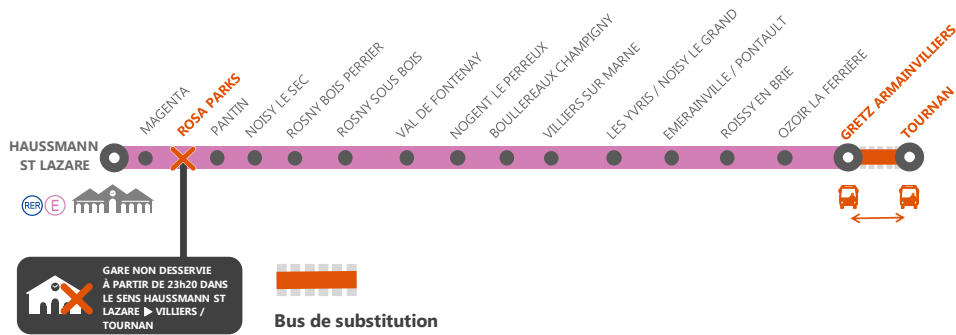

INFO TRAVAUX

LIGNE E FERMÉE

À PARTIR DE 22H40 ENTRE GRETZ-ARMAINVILLIERS ET TOURNAN.

GARE ROSA PARKS NON DESSERVIE

À PARTIR DE 23H20 DANS LE SENS HAUSSMANN ST LAZARE ► VILLIERS / TOURNAN.

OCT.
24
au **28**

JOURS DE SEMAINE

+ D'INFORMATION
➔ au guichet ➔ sur transilien.com
➔ sur l'appli SNCF ➔ sur malignee.transilien.com

BUS DE SUBSTITUTION / ALLONGEMENT DE TRAJET

Gretz Armainvilliers ← → Tournan + 5 minutes

COVOITURAGE idVROOM

Pendant la période des travaux de rénovation, optez pour le covoiturage avec idVROOM et faites-vous rembourser votre trajet.*

*Offre soumise à conditions

PREMIERS ET DERNIERS TRAINS

GARES de départ	DIRECTION	PREMIER TRAIN	DERNIER TRAIN
Hausmann Saint-Lazare	→ Tournan	05:46	21:46
Magenta	→ Hausmann St Lazare	05:36	23:50
	→ Tournan	05:50	21:50
Rosa Parks	→ Hausmann St Lazare	05:31	23:45
	→ Tournan	05:53	21:53
Pantin	→ Hausmann St Lazare	05:27	23:41
	→ Tournan	05:57	21:57
Noisy le Sec	→ Hausmann St Lazare	05:23	23:37
	→ Tournan	06:01	22:01
Rosny Bois Perrier	→ Hausmann St Lazare	05:20	23:34
	→ Tournan	-	-
Rosny sous Bois	→ Hausmann St Lazare	05:17	23:31
	→ Tournan	-	-
Val de Fontenay	→ Hausmann St Lazare	05:14	23:29
	→ Tournan	06:07	22:07
Nogent le Perreux	→ Hausmann St Lazare	05:10	23:26
	→ Tournan	-	-
Boullereaux Champigny	→ Hausmann St Lazare	05:07	23:23
	→ Tournan	-	-
Villiers sur Marne-Le Plessis Trév.	→ Hausmann St Lazare	05:04	23:20
	→ Tournan	06:14	22:14
Yris Noisy le Grand	→ Hausmann St Lazare	05:12	23:16
	→ Tournan	06:17	22:17
Emerainville Pontault-Combault	→ Hausmann St Lazare	05:09	23:12
	→ Tournan	06:21	22:21
Roissy en Brie	→ Hausmann St Lazare	05:05	23:09
	→ Tournan	06:24	22:24
Ozoir la Ferrière	→ Hausmann St Lazare	05:01	23:05
	→ Tournan	06:28	22:28
Gretz Armainvilliers	→ Hausmann St Lazare	04:57	23:01
	→ Tournan	06:33	22:33
Tournan	→ Hausmann St Lazare	04:52	22:56