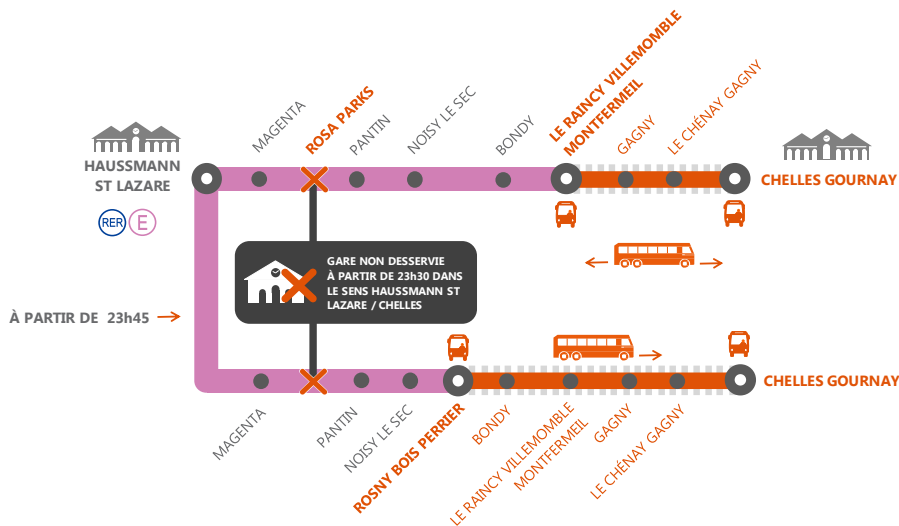

BUS DE SUBSTITUTION / ALLONGEMENT DE TRAJET

- Le Raincy Villemomble → Chelles Gournay + 15 minutes
- Rosny Bois Perrier → Chelles Gournay + 45 minutes
- Chelles Gournay → Paris Est + 45 minutes

COVOITURAGE iDROOM

Le train HOCI de 23h15 au départ de Chelles Gournay ne circule pas – Il n'y a pas de bus de remplacement – Merci d'emprunter les trains environnants (23h00 ou 23h30)

Vous êtes en gare de Rosa Parks, pour vous rendre à Paris :

- Sens Chelles-Gournay → Hausmann St Lazare : La gare Rosa Parks est desservie dans ce sens uniquement.

Pour vous rendre à la gare Rosa Parks :

- Sens Chelles-Gournay → Hausmann St Lazare : La gare Rosa Parks est desservie dans ce sens uniquement.
- Sens Hausmann St Lazare → Chelles-Gournay : Descendre à Pantin et reprendre un train à destination d'Hausmann St Lazare et descendre à Rosa Parks.

#LeReseauAvanceIDF

INFO TRAVAUX

OCT.
24
au **28**

JOURS DE
SEMAINE

+ D'INFORMATION

- au guichet
- sur transilien.com
- sur l'appli SNCF
- sur malignee.transilien.com

	RER	BUS	RER	BUS	RER	BUS	RER	BUS	RER	BUS	RER	RER	BUS	RER	RER	BUS	RER	RER	BUS
Haussmann Saint-Lazare	22 58		23 13		23 28		23 43		00 04		00 13	00 21		00 28	00 34		00 43	00 58	
Magenta	23 02		23 17		23 32		23 47		00 08		00 16	00 25		00 31	00 38		00 46	01 02	
Rosa Parks	23 05		23 20																
Pantin	23 09		23 24		23 39		23 54		00 16			00 32			00 46			01 09	
Noisy le Sec	23 14		23h29		23 44		23 59		00 22			00 37			00 52			01 14	
Rosny Bois Perrier									00 25	00 35		00 40	00 50		00 55	01 05		01 17	01 27
Bondy	23 16		23 31		23 46		00 01			00 45			01 00			01 15			01 37
Raincy Villemomble Montf.	23 19	23 29	23 34	23 44	23 50	23 59	00 04	00 14		00 55			01 10			01 25			01 47
Gagny		23 39		23 54		00 09		00 24		01 03			01 18			01 33			01 55
Chénay Gagny		23 47		00 02		00 17		00 32		01 11			01 26			01 41			02 03
Chelles-Gournay		23 52		00 07		00 22		00 37		01 19			01 34			01 49			02 11