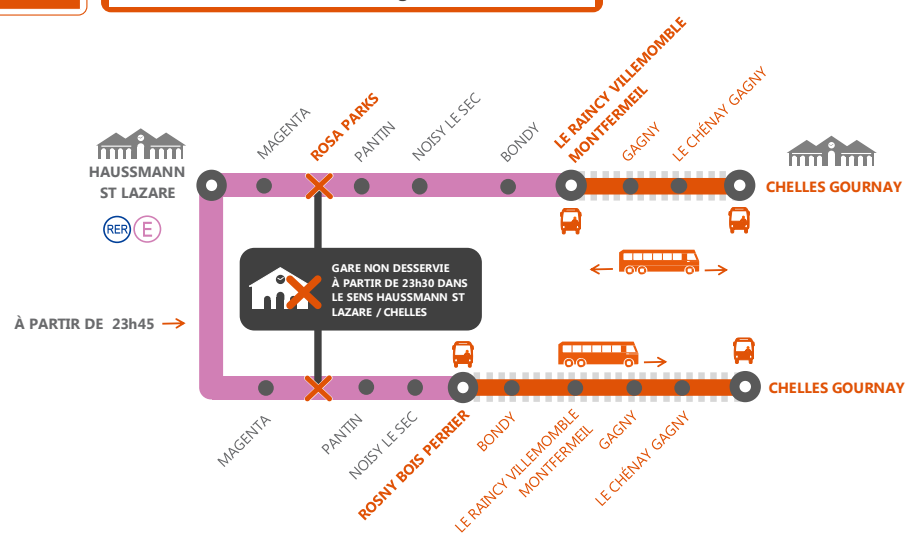

AFFICHE ACTUALISÉE LE 13/10/2016
Suppression du train de 23h15 au départ de Chelles Gournay

INFO TRAVAUX

LIGNE E FERMÉE

À PARTIR DE 23H20 ENTRE LE RAINCY VILLEMOMBLE ET CHELLES GOURNAY

GARE ROSA PARKS NON DESSERVIE

À PARTIR DE 23H30 DANS LE SENS HAUSSMANN ST LAZARE ► CHELLES GOURNAY

OCT.
24
 au **28**

|||||
JOURS DE SEMAINE

+ D'INFORMATION

- ➔ au guichet
- ➔ sur transilien.com
- ➔ sur l'appli SNCF
- ➔ sur malignee.transilien.com

BUS DE SUBSTITUTION / ALLONGEMENT DE TRAJET

- Le Raincy Villemomble → Chelles Gournay + 15 minutes
- Rosny Bois Perrier → Chelles Gournay + 45 minutes
- Chelles Gournay → Paris Est + 45 minutes

COVOITURAGE iDROOM

- Sens Chelles-Gournay → Hausmann St Lazare : La gare Rosa Parks est desservie dans ce sens uniquement.

Pour vous rendre à la gare Rosa Parks :

- Sens Chelles-Gournay → Hausmann St Lazare : La gare Rosa Parks est desservie dans ce sens uniquement.
- Sens Hausmann St Lazare → Chelles-Gournay : Descendre à Pantin et reprendre un train à destination d'Hausmann St Lazare et descendre à Rosa Parks.