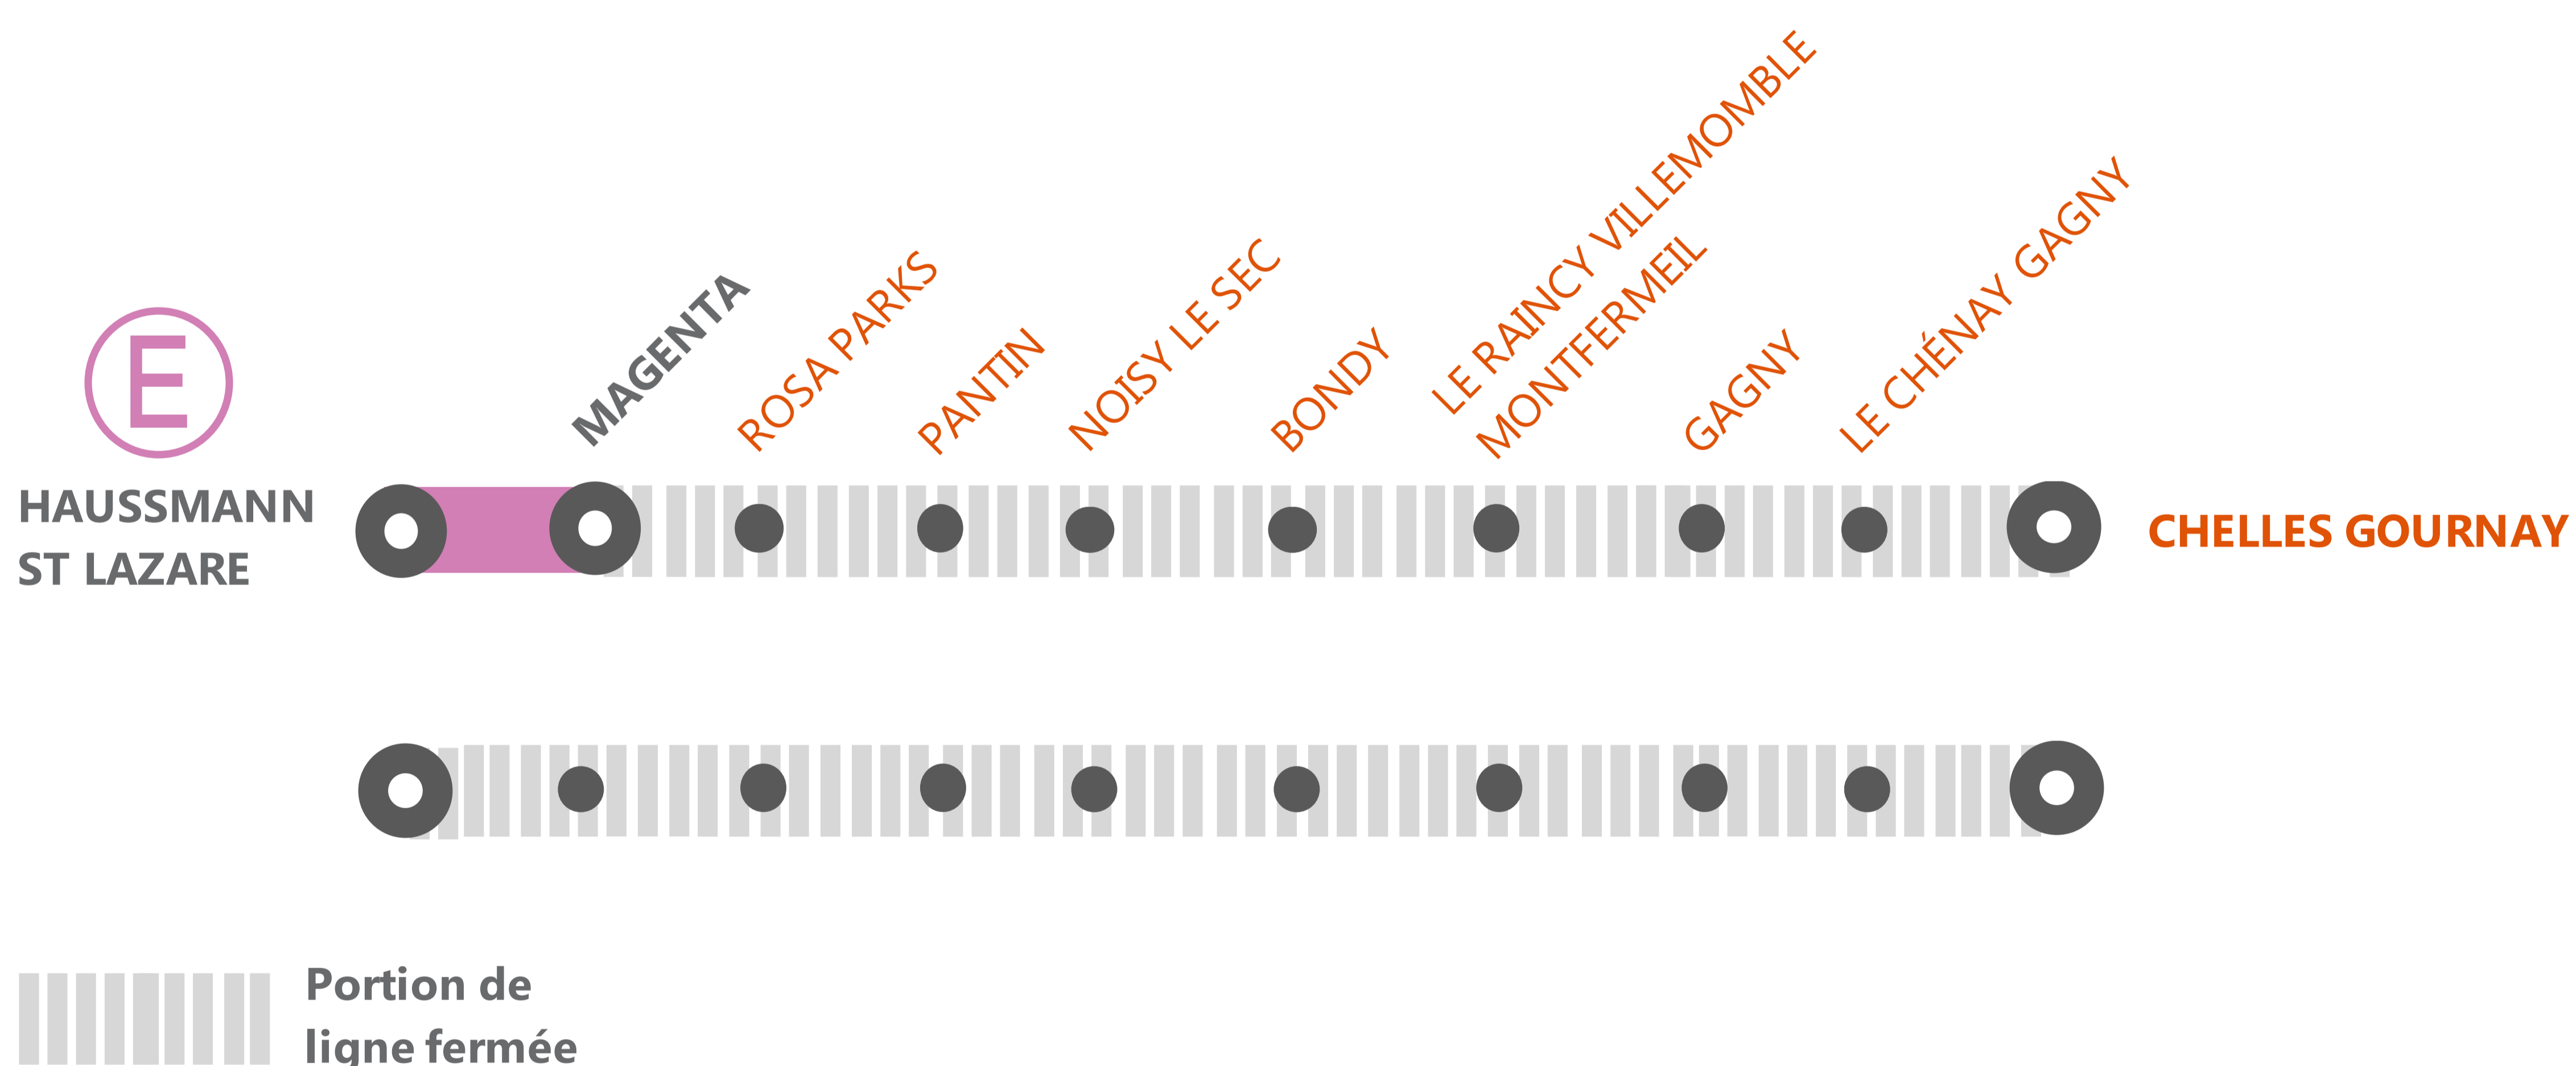

## HAUSSMANN ST LAZARE <> CHELLES GOURNAY

1 RER SUR 2 CIRCULE DE 05H40 À 14H00.

DÉC.

10

### + D'INFORMATION

➤ au guichet

➤ sur [transilien.com](http://transilien.com)

➤ sur l'appli SNCF

➤ sur [malignee.transilien.com](http://malignee.transilien.com)

### DERNIERS ET PREMIERS TRAINS À CIRCULER NORMALEMENT

Ma gare de départ	DIRECTION	DERNIER TRAIN (*)	PREMIER TRAIN (**)
Hausmann St Lazare	→ Chelles Gournay		05:58
Magenta	→ Hausmann St Lazare	Gares desservies jusqu'au dernier train (00h58 au départ d'Hausmann St Lazare et 00h39 au départ du Raincy Villemomble)	05:27
	→ Chelles Gournay		06:02
Rosa Parks	→ Hausmann St Lazare		05:23
	→ Chelles Gournay		06:05
Pantin	→ Hausmann St Lazare		05:19
	→ Chelles Gournay		06:09
Noisy le Sec	→ Hausmann St Lazare		05:15
	→ Chelles Gournay		06:14
Bondy	→ Hausmann St Lazare		05:12
	→ Chelles Gournay		06:16
Raincy Villemomble	→ Hausmann St Lazare		05:08
	→ Chelles Gournay		06:19
Gagny	→ Hausmann St Lazare	23:36	05:06
	→ Chelles Gournay	23:07	06:22
Chénay Gagny	→ Hausmann St Lazare	23:33	05:03
	→ Chelles Gournay	23:10	06:25
Chelles Gournay	→ Hausmann St Lazare	23:30	05:00

#### ALLONGEMENT DE TRAJET

+ 15 à 30 minutes