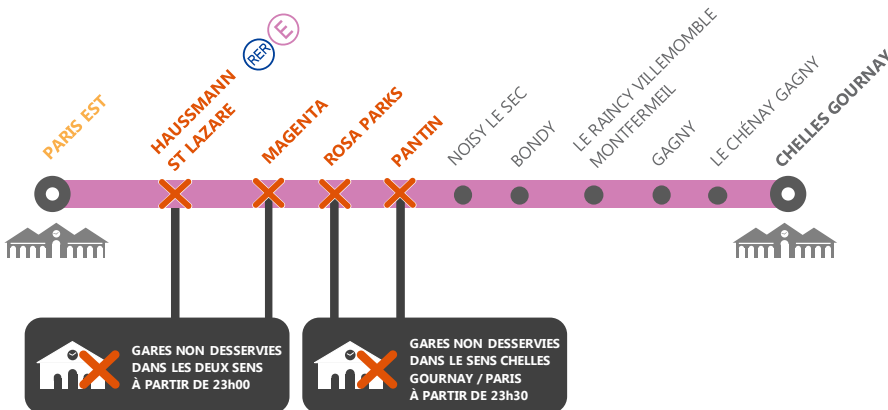

HAUSSMANN ST LAZARE ↔ CHELLES GOURNAY

À PARTIR DE 22H30, LES TRAINS SONT AU DÉPART ET À L'ARRIVÉE DE PARIS EST.

LES GARES DE PANTIN ET ROSA PARKS NE SONT PLUS DESSERVIES À PARTIR DE 23H30 DANS LE SENS CHELLES GOURNAY ► PARIS EST.

NOV.
07
au **11**

JOURS DE SEMAINE

+ D'INFORMATION

- au guichet
- sur transilien.com
- sur l'appli SNCF
- sur malignee.transilien.com

COVOITURAGE IDVROOM

Pendant les travaux, vous pouvez aussi covoiturer avec idvroom.com. Transilien vous rembourse.*
*Offre soumise à conditions

Pour vous rendre en gare de Paris Est depuis Magenta et Haussmann St Lazare:

Au départ de Haussmann St Lazare : Direction Gallieni, descendre à Réaumur Sébastopol + Direction Porte de Clignancourt, descendre Gare de l'Est. (temps : 19 minutes).

Au départ de Haussmann St Lazare : 26 (temps : 15 minutes).

Au départ de Magenta : À pied, emprunter la rue d'Alsace, direction Gare de l'Est (temps : 10 minutes).

Pour vous rendre en gare de Pantin et / ou Rosa Parks depuis une gare de Chelles Gournay à Noisy le Sec