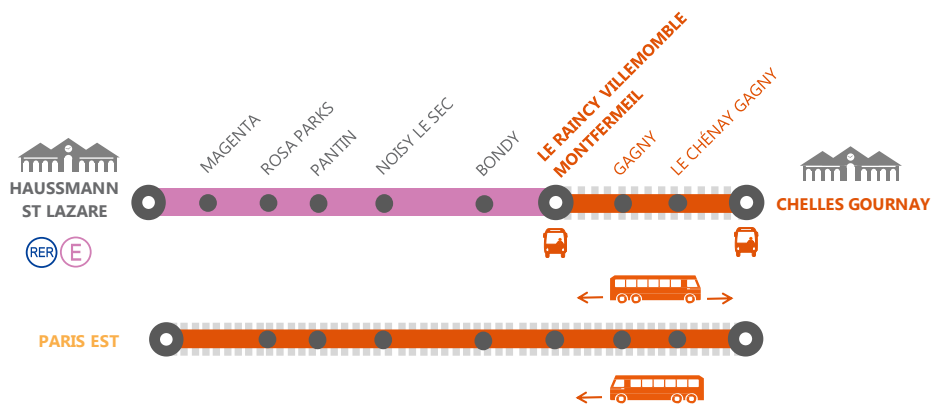

LIGNE E FERMÉE À PARTIR DE 23H20 ENTRE LE RAINCY VILLEMOMBLE ET CHELLES GOURNAY

DÉC.
5
au **9**

**JOURS DE
SEMAINE**

+ D'INFORMATION

- au guichet
- sur transilien.com
- sur l'appli SNCF
- sur malignee.transilien.com

BUS DE SUBSTITUTION / ALLONGEMENT DE TRAJET

Le Raincy Villemomble ← → Chelles Gournay **+15 MIN**
Chelles Gournay → Paris **+ 45 MIN**

COVOITURAGE

Pendant les travaux, vous pouvez aussi covoiturer avec idvroom.com.
Transilien vous rembourse.*
*Offre soumise à conditions

DERNIERS TRAINS À CIRCULER NORMALEMENT ENTRE GAGNY ◀▶ CHELLES GOURNAY

Ma gare de départ	DIRECTION	DERNIER TRAIN
Hausmann St Lazare	→ Chelles Gournay	Gares desservies jusqu'au dernier train (00h58 au départ d'Hausmann St Lazare et 00h39 au départ du Raincy Villemomble)
Magenta	→ Hausmann St Lazare	
Rosa Parks	→ Chelles Gournay	
	→ Hausmann St Lazare	
Pantin	→ Chelles Gournay	
	→ Hausmann St Lazare	
Noisy le Sec	→ Chelles Gournay	
	→ Hausmann St Lazare	
Bondy	→ Chelles Gournay	
	→ Hausmann St Lazare	
Raincy Villemomble	→ Chelles Gournay	
	→ Hausmann St Lazare	
Gagny	→ Chelles Gournay	23:07
	→ Hausmann St Lazare	23:36
Chénay Gagny	→ Chelles Gournay	23:10
	→ Hausmann St Lazare	23:33
Chelles Gournay	→ Hausmann St Lazare	23:30