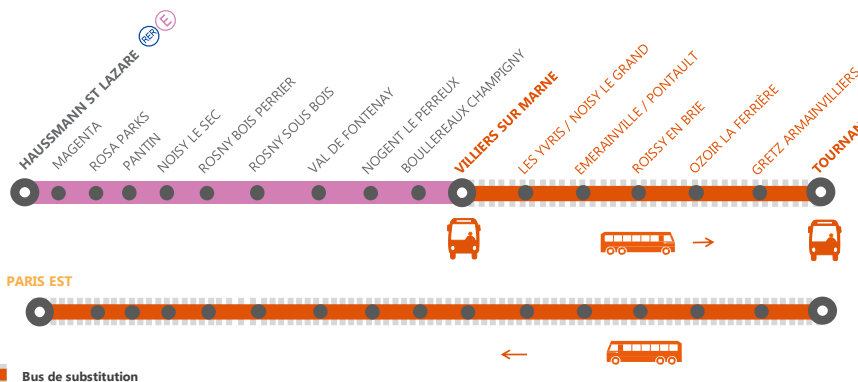

INFO TRAVAUX

LIGNE E FERMÉE

À PARTIR DE 23H04 AXE HAUSSMANN ST LAZARE - TOURNAN (1)

À PARTIR DE 22H34 AXE HAUSSMANN ST LAZARE - TOURNAN (2)

NOV.
14
au 30

DÉC.
1
au 30

JOURS DE SEMAINE

+ D'INFORMATION

- au guichet
- sur transilien.com
- sur l'appli SNCF
- sur malignee.transilien.com

BUS DE SUBSTITUTION / ALLONGEMENT DE TRAJET

Villiers → Tournan
Tournan → Paris

+40 MIN
+ 01H15

COVOITURAGE

Pendant les travaux, vous pouvez aussi covoiturer avec idvroom.com. Transilien vous rembourse.*
*Offre soumise à conditions

LE TRAIN NOHY DE 01H07 AU DÉPART D'HAUSSMANN ST LAZARE ET À DESTINATION DE MAGENTA NE CIRCULE PAS DU LUNDI 14 NOVEMBRE AU VENDREDI 2 DÉCEMBRE.

LES TRAINS HAUSSMANN ST LAZARE ◀ VILLIERS SUR MARNE CIRCULENT NORMALEMENT.