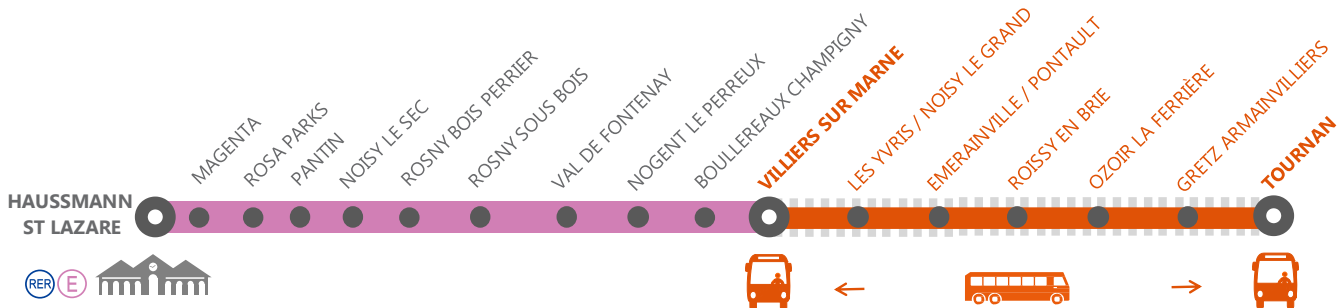

INFO TRAVAUX

LIGNE E FERMÉE DU SAMEDI (1^{ER} TRAIN) AU DIMANCHE (16H00) ENTRE VILLIERS ET TOURNAN.

NOV.
19
et **20**

NOV.
26
et **27**

WEEK
END

+ D'INFORMATION

↗ au guichet

↗ sur transilien.com

↗ sur l'appli SNCF

↗ sur malignee.transilien.com

BUS DE SUBSTITUTION / ALLONGEMENT DE TRAJET

Villiers → Tournan
Tournan → Paris

+40 MIN
+ 01H15

COVOITURAGE

Pendant les travaux, vous pouvez aussi covoiturer avec idvroom.com. Transilien vous rembourse.*
*Offre soumise à conditions

LES TRAINS HAUSSMANN ST LAZARE ◀▶ VILLIERS SUR MARNE CIRCULENT NORMALEMENT.

SAMEDIS ET DIMANCHES : Le train HONY de 05h32 au départ de Magenta et à destination d'Haussmann St Lazare est supprimé.

SAMEDIS : Les trains NOHY de 21h55, 22h24, 22h54 et 01h07 au départ d'Haussmann St Lazare et à destination de Magenta sont supprimés.