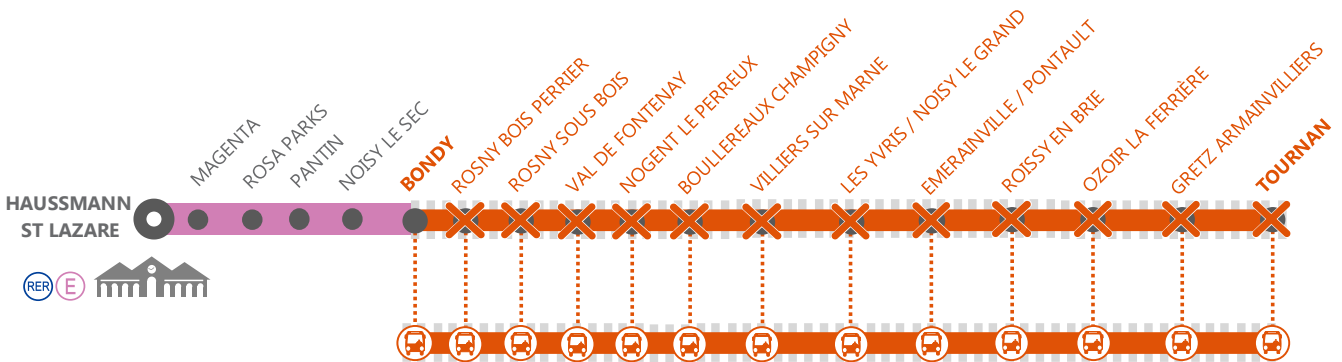

## LIGNE E FERMÉE À PARTIR DE 00H00 AXE HAUSSMANN ST LAZARE - VILLIERS / TOURNAN

**JAN.**  
**30**  
et **31**

**FÉV.**  
**1**  
au **3**

**JOURS DE  
SEMAINE**

**+ D'INFORMATION**

- au guichet
- sur [transilien.com](http://transilien.com)
- sur l'appli SNCF
- sur [malignee.transilien.com](http://malignee.transilien.com)

**BUS DE SUBSTITUTION / ALLONGEMENT DE TRAJET**

- Villiers sur Marne → Tournan (+40 MIN)
- Bondy → Villiers sur Marne (+60 MIN)
- Bondy → Tournan (+2 H)

**COVOITURAGE id VROOM**

Pendant les travaux, covoiturez. Transilien vous offre votre trajet.\*  
\*Offre soumise à conditions

LE TRAIN TOHA DE 00H04 AU DÉPART D'HAUSSMANN ST LAZARE NE CIRCULE PAS DE MAGENTA À TOURNAN ET TOUS LES TRAINS SUIVANTS À DESTINATION DE VILLIERS ET TOURNAN NE CIRCULENT PAS – BUS MIS EN PLACE AU DÉPART DE BONDY

LE TRAIN HOTA DE 23H26 AU DÉPART DE TOURNAN NE CIRCULE PAS – IL N'Y A PAS DE BUS DE REMPLACEMENT, MERCI DE VOUS REPORTER SUR UN AUTRE TRAIN.