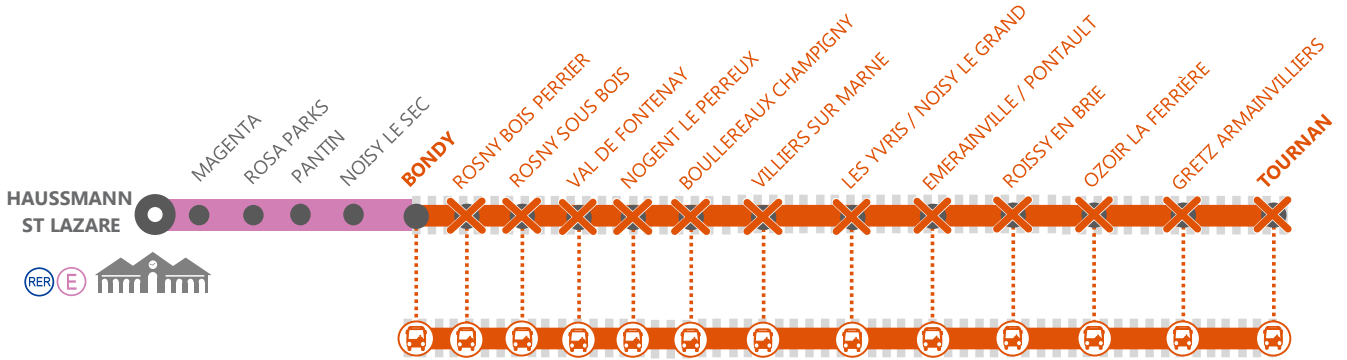

INFO TRAVAUX

DERNIERS TRAINS À CIRCULER NORMALEMENT

Station	Direction	Train
Hausmann-St-Lazare	→	23 34
Magenta	→	23 38
Rosa Parks	→	23 42
Pantin	→	23 46
Noisy-le-Sec	→	23 52
Bondy	→	|
Rosny-Bois-Perrier	→	23 55
Rosny-sous-Bois	→	23 57
Val-de-Fontenay	→	00 00
Nogent-le-Perreux	→	00 03
Boullereaux-Champigny	→	00 06
Villiers/M.-Plessis-Tr.	→	00 10
Yvris-Noisy-le-Grand	→	00 13
Emerainville-Pontault-C	→	00 17
Roissy-en-Brie	→	00 20
Ozoir-la-Ferrière	→	00 24
Gretz-Armainvilliers	→	00 28
Tournan	→	00 33

	BUS	BUS	RER	RER	BUS	RER	BUS	RER	BUS	RER	BUS
Hausmann-St-Lazare			00 04	00 13		00 28		00 43		00 58	
Magenta			00 07	00 17		00 32		00 47		01 02	
Rosa Parks			|	00 20		00 35		00 50		01 05	
Pantin			|	00 24		00 39		00 54		01 09	
Noisy-le-Sec			|	00 29		00 44		00 59		01 14	
Bondy			|	00 31	00 40	00 46	00 55	01 01	01 10	01 16	01 25
Rosny-Bois-Perrier			|		00 50		01 05		01 20		01 35
Rosny-sous-Bois			|		01 00		01 15		01 30		01 45
Val-de-Fontenay			|		01 10		01 25		01 40		01 55
Nogent-le-Perreux			|		01 20		01 35		01 50		02 05
Boullereaux-Champigny			|		01 30		01 45		02 00		02 15
Villiers/M.-Plessis-Tr.	00 40	01 10	|		01 40		01 55		02 10		02 25
Yvris-Noisy-le-Grand	00 50	01 20	|		01 50		02 05		02 20		
Emerainville-Pontault-C	01 00	01 30	|		02 00		02 15		02 30		
Roissy-en-Brie	01 10	01 40	|		02 10		02 25		02 40		
Ozoir-la-Ferrière	01 25	01 55	|		02 25		02 40		02 55		
Gretz-Armainvilliers	01 35	02 05	|		02 35		02 50		03 05		
Tournan	01 45	02 15	|		02 45		03 00		03 15		

DERNIER TRAIN À CIRCULER NORMALEMENT

Station	RER	RER
Tournan	23 26	23 56
Gretz-Armainvilliers	23 31	00 01
Ozoir-la-Ferrière	23 35	00 05
Roissy-en-Brie	23 39	00 09
Emerainville-Pontault-C	23 42	00 12
Yvris-Noisy-le-Grand	23 46	00 16
Villiers/M.-Plessis-Tr.	23 50	00 20
Boullereaux-Champigny	23 53	00 23
Nogent-le-Perreux	23 56	00 26
Val-de-Fontenay	23 59	00 29
Rosny-sous-Bois	00 01	00 31
Rosny-Bois-Perrier	00 04	00 34
Noisy-le-Sec	00 07	00 37
Pantin	00 12	00 42
Rosa Parks	00 15	00 45
Magenta	00 20	00 50
Hausmann-St-Lazare	00 25	00 55