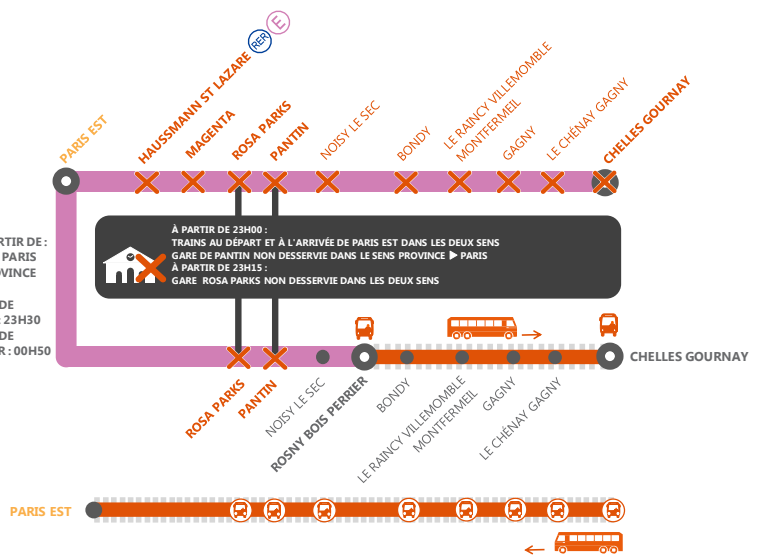

HAUSSMANN ST LAZARE ↔ CHELLES GOURNAY

À PARTIR DE 23H00 : LES TRAINS SONT AU DÉPART ET À L'ARRIVÉE DE PARIS EST ET CERTAINES GARES NE SONT PLUS DESSERVIES
À PARTIR DE 23H30 : LIGNE TOTALEMENT FERMÉE

FÉV.
20
au **24**

JOURS DE SEMAINE

+ D'INFORMATION

➤ au guichet ➤ sur transilien.com
➤ sur l'appli SNCF ➤ sur malignee.transilien.com

BUS DE SUBSTITUTION / ALLONGEMENT DE TRAJET

Rosny Bois Perrier → Chelles Gournay +45 MIN
Chelles Gournay → Paris Est + 45 MIN

COVOITURAGE ID VROOM

Pendant les travaux, covoiturez. Transilien vous offre votre trajet.*
*Offre soumise à conditions

Les trains HONY de 01h07 et 01h12 au départ d'Hausmann St Lazare et à destination de Magenta ne circulent pas.

LIGNE FERMÉE À PARTIR DE :
23H30 - PROVINCE / PARIS
00H00 - PARIS / PROVINCE

1^{ER} BUS AU DÉPART DE CHELLES GOURNAY : 23H30
1^{ER} BUS AU DÉPART DE ROSNY BOIS PERRIER : 00H50

Ma gare de départ	DIRECTION	DERNIER TRAIN
Paris Est	→ Chelles Gournay	23:58
Magenta	→ Hausmann St Lazare	22:43
	→ Chelles Gournay	22:58
Rosa Parks	→ Paris Est	22:53
	→ Chelles Gournay	23:05
Pantin	→ Paris Est	22:49
	→ Chelles Gournay	00:09
Noisy le Sec	→ Paris Est	23:30
	→ Chelles Gournay	00:14
Bondy	→ Paris Est	23:27
	→ Chelles Gournay	00:16
Raincy Villemonble	→ Paris Est	23:24
	→ Chelles Gournay	00:20
Gagny	→ Paris Est	23:21
	→ Chelles Gournay	00:22
Chénay Gagny	→ Paris Est	23:18
	→ Chelles Gournay	00:25
Chelles Gournay	→ Paris Est	23:15