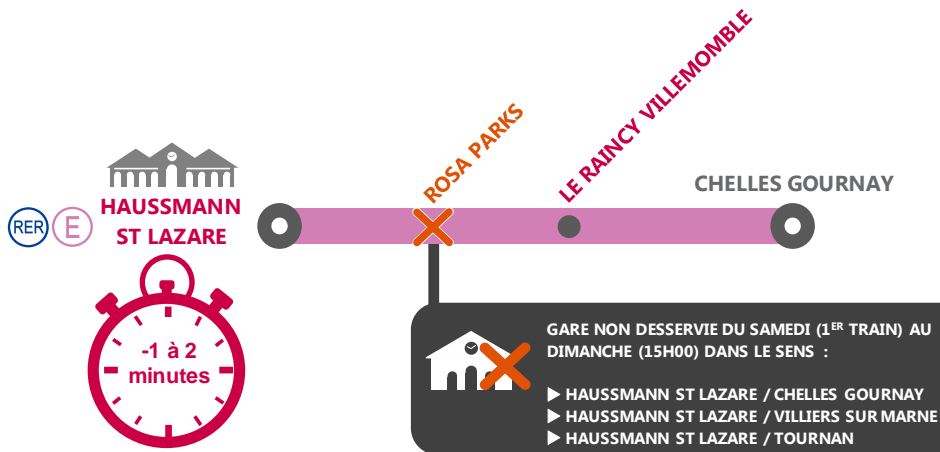

INFO TRAVAUX

SENS HAUSSMANN ST LAZARE ► CHELLES GOURNAY GARE ROSA PARKS NON DESSERVIE

DU SAMEDI (1^{ER} TRAIN) AU DIMANCHE (15h00)

DÉPARTS AVANCÉS DE DEUX MINUTES À HAUSSMANN ST LAZARE ET UNE MINUTE AU RAINCY VILLEMOMBLE

FÉV.
11
et 12

WEEK
END

+ D'INFORMATION

- au guichet
- sur transilien.com
- sur l'appli SNCF
- sur malignee.transilien.com

ALLONGEMENT DE TRAJET

+ 15 minutes

COVOITURAGE

Pendant les travaux, covoiturez.
Transilien vous offre votre trajet.*
*Offre soumise à conditions

PREMIERS TRAINS À DESSERVIR LA GARE ROSA PARKS DANS LE SENS PARIS ► PROVINCE

Ma gare de départ	DIRECTION	PREMIER TRAIN
Hausmann St Lazare	→ Chelles Gournay	14:58
Magenta	→ Chelles Gournay	15:02
Rosa Parks	→ Chelles Gournay	15:05
Hausmann St Lazare	→ Villiers sur Marne	15:06
Magenta	→ Villiers sur Marne	15:10
Rosa Parks	→ Villiers sur Marne	15:14
Hausmann St Lazare	→ Tournan	15:16
Magenta	→ Tournan	15:20
Rosa Parks	→ Tournan	15:23

#LeReseauAvanceIDF

INFO TRAVAUX

FÉV.

11
et 12

WEEK
END

+ D'INFORMATION

- au guichet
- sur transilien.com
- sur l'appli SNCF
- sur malignee.transilien.com

GARE NON DESSERVIE DU SAMEDI (1^{ER} TRAIN) AU DIMANCHE (15H00) DANS LE SENS :