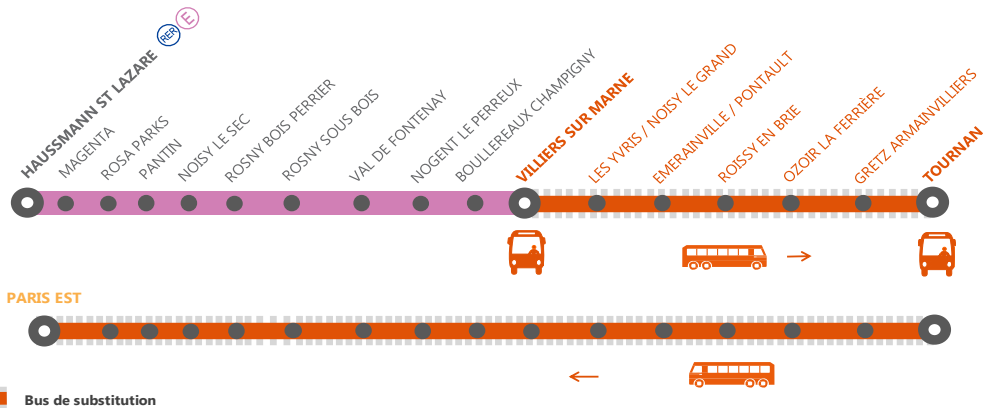

INFO TRAVAUX

LIGNE E FERMÉE À PARTIR DE 23H04

AXE HAUSSMANN ST LAZARE ◀▶ TOURNAN

FÉV.
13
et 14

JOURS DE SEMAINE

+ D'INFORMATION

- au guichet
- sur transilien.com
- sur l'appli SNCF
- sur malignee.transilien.com

BUS DE SUBSTITUTION / ALLONGEMENT DE TRAJET

Villiers → Tournan **+40 MIN**

Tournan → Paris **+ 01H15**

COVOITURAGE IDVROOM

Pendant les travaux, vous pouvez aussi covoiturer avec idvroom.com. Transilien vous rembourse.*

*Offre soumise à conditions

DERNIERS TRAINS À CIRCULER : VILLIERS ◀▶ TOURNAN

Ma gare de départ	DIRECTION	DERNIER TRAIN
Hausmann Saint-Lazare	→ Tournan	
Magenta	→ Hausmann St Lazare	
Rosa Parks	→ Hausmann St Lazare	
Pantin	→ Hausmann St Lazare	
Noisy le Sec	→ Hausmann St Lazare	
Rosny Bois Perrier	→ Hausmann St Lazare	
Rosny sous Bois	→ Hausmann St Lazare	
Val de Fontenay	→ Hausmann St Lazare	
Nogent le Perreux	→ Hausmann St Lazare	
Boullereaux Champigny	→ Hausmann St Lazare	
Villiers sur Marne-Le Plessis Trév.	→ Tournan	23:10
Yris Noisy le Grand	→ Hausmann St Lazare	23:46
Emerainville Pontault-Combault	→ Tournan	23:13
Roissy en Brie	→ Hausmann St Lazare	23:42
Ozoir la Ferrière	→ Tournan	23:17
Gretz Armainvilliers	→ Hausmann St Lazare	23:39
Tournan	→ Hausmann St Lazare	23:20
	→ Tournan	23:35
	→ Tournan	23:24
	→ Hausmann St Lazare	23:31
	→ Tournan	23:28
	→ Hausmann St Lazare	23:26

DERNIER TRAIN À CIRCULER NORMALEMENT

	HAVA	BUS
Tournan	23 26	23 56
Gretz-Armainvilliers	23 21	00 06
Ozoir-la-Ferrière	23 35	00 21
Roissy-en-Brie	23 39	00 31
Emerainville-Pontault-C	23 42	00 41
Yvris-Noisy-le-Grand	23 46	00 51
Villiers/M.-Plessis-Tr.	23 50	01 01
Boullereaux-Champigny	23 53	01 11
Nogent-le-Perreux	23 56	01 21
Val-de-Fontenay	23 59	01 31
Rosny-sous-Bois	00 01	01 41
Rosny-Bois-Perrier	00 04	01 51
Noisy-le-Sec	00 07	02 01
Pantin	00 12	02 11
Rosa Parks	00 15	02 24
Paris-Est	 	02 36
Magenta	00 20	
Hausmann-St-Lazare	00 25	