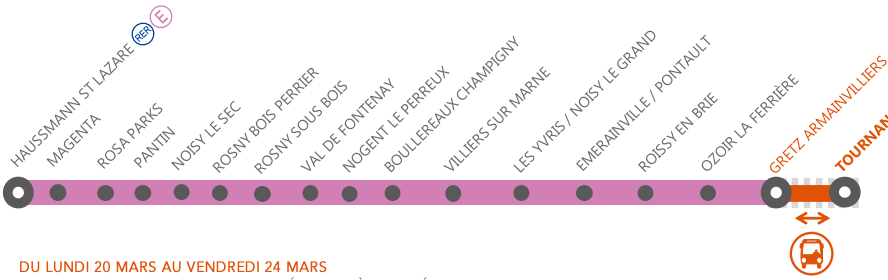

LE LUNDI 20 MARS
LE TRAIN VOHÉ DE 00H51 AU DÉPART D'HAUSSMANN ST LAZARE ET À DESTINATION DE VILLIERS SUR MARNE NE CIRCULE PAS.
BUS MIS EN PLACE À BONDY

BUS DE SUBSTITUTION / ALLONGEMENT DE TRAJET

Gretz-Armainvilliers ← Bondy → Villiers sur Marne + 60 MIN *
 Gretz-Armainvilliers ← Tournan + 5 MIN *

(*) – Le mercredi 22 mars est impacté par d'autres travaux, merci de consulter l'affiche en gare.

INFO TRAVAUX

LE LUNDI 20 MARS
 LE TRAIN VOHE DE 00H51 AU DÉPART D'HAUSSMANN ST LAZARE ET À DESTINATION DE VILLIERS SUR MARNE NE CIRCULE PAS.
 BUS MIS EN PLACE À BONDY

COVOITURAGE **id VROOM**

Pendant les travaux, covoiturez.
 Transilien vous offre votre trajet.*
*Offre soumise à conditions

DU LUNDI 20 MARS AU VENDREDI 24 MARS
 LES TRAINS TOHA ET HOTA SONT AU DÉPART ET À L'ARRIVÉE DE GRETZ-ARMAINVILLIERS
 BUS MIS EN PLACE À GRETZ-ARMAINVILLIERS ET TOURNAN