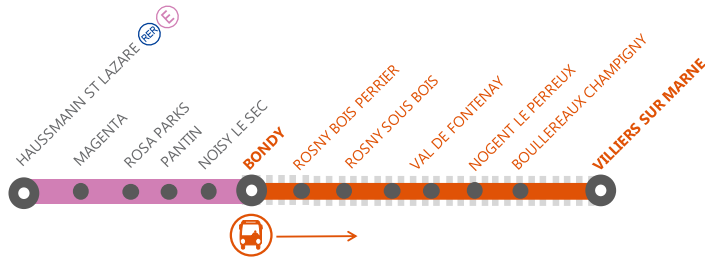

INFO TRAVAUX

LE LUNDI 20 MARS
LE TRAIN VOHE DE 00H51 AU DÉPART D'HAUSSMANN ST LAZARE ET À DESTINATION DE VILLIERS SUR MARNE NE CIRCULE PAS.
BUS MIS EN PLACE À BONDY

COVOITURAGE **id VROOM**

Pendant les travaux, covoiturez.
Transilien vous offre votre trajet.*
*Offre soumise à conditions