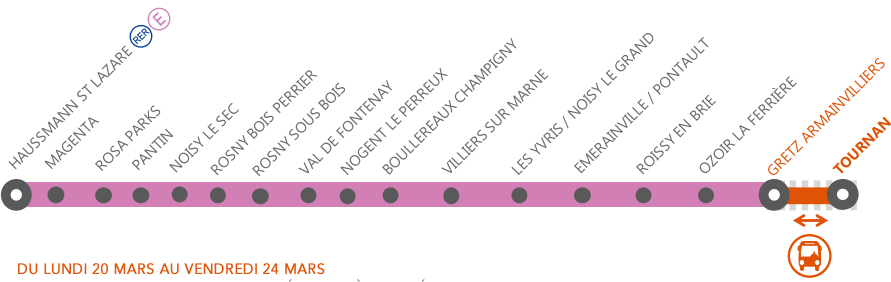

LE LUNDI 20 MARS
LE TRAIN VOHÉ DE 00H51 AU DÉPART D'HAUSSMANN ST LAZARE ET À DESTINATION DE VILLIERS SUR MARNE NE CIRCULE PAS.
BUS MIS EN PLACE À BONDY

BUS DE SUBSTITUTION / ALLONGEMENT DE TRAJET

Gretz-Armainvilliers ← Bondy → Villiers sur Marne + 60 MIN *
 Gretz-Armainvilliers ← Tournan + 5 MIN *

* Délai à ajouter à votre temps de trajet initial

COVOITURAGE ID VROOM

Pendant les travaux, covoiturez.
Transilien vous offre votre trajet.*
* Offre soumise à conditions

DU LUNDI 20 MARS AU VENDREDI 24 MARS
LES TRAINS TOHA ET HOTA SONT AU DÉPART ET À L'ARRIVÉE DE GRETZ-ARMAINVILLIERS
BUS MIS EN PLACE À GRETZ-ARMAINVILLIERS ET TOURNAN