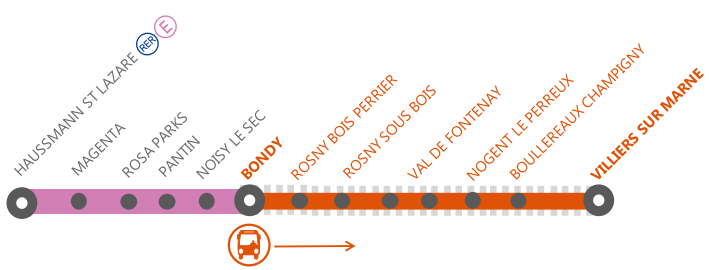

**AFFICHE ACTUALISÉE LE 20/03/2017
MODIFICATION DES DATES**

INFO TRAVAUX

LIGNE E FERMÉE

À PARTIR DE 23H00 DU LUNDI 20 AU VENDREDI 24 MARS

SAUF MERCREDI 22 MARS(*)

ENTRE GRETZ-ARMAINVILLIERS ◀▶ TOURNAN

À PARTIR DE 00H51 LE LUNDI 20 MARS

DE HAUSSMANN ST LAZARE ▶ VILLIERS SUR MARNE

MARS
20
et **21**

MARS
23
et **24**

JOURS DE SEMAINE

+ D'INFORMATION
 ↗ au guichet ↗ sur @RERE_SNCF
 ↗ sur l'appli SNCF ↗ sur malignee.transilien.com
 ↗ sur transilien.com

LE LUNDI 20 MARS
LE TRAIN VOHÉ DE 00H51 AU DÉPART D'HAUSSMANN ST LAZARE ET À DESTINATION DE VILLIERS SUR MARNE NE CIRCULE PAS.
BUS MIS EN PLACE À BONDY

BUS DE SUBSTITUTION / ALLONGEMENT DE TRAJET

Gretz-Armainvilliers ← Bondy → Villiers sur Marne + 60 MIN *
 Gretz-Armainvilliers ← Tournan + 5 MIN *

* Délai à ajouter à votre temps de trajet initial

COVOITURAGE ID VROOM

Pendant les travaux, covoiturez.
Transilien vous offre votre trajet.*
* Offre soumise à conditions

DU LUNDI 20 MARS AU VENDREDI 24 MARS
LES TRAINS TOHA ET HOTA SONT AU DÉPART ET À L'ARRIVÉE DE GRETZ-ARMAINVILLIERS
BUS MIS EN PLACE À GRETZ-ARMAINVILLIERS ET TOURNAN