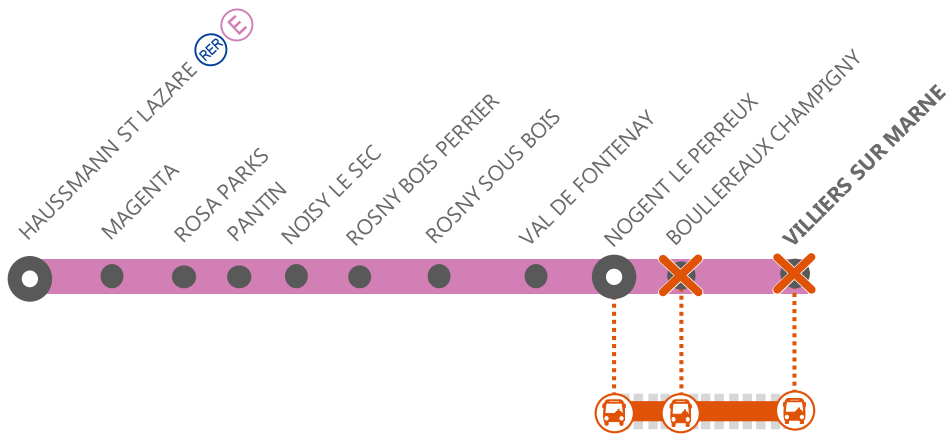

INFO TRAVAUX

AXE HAUSSMANN ST LAZARE ► VILLIERS

MODIFICATION DE DESSERTE POUR LE TRAIN DE 00H51 AU DÉPART D'HAUSSMANN ST LAZARE

MARS

9

JOURS DE SEMAINE

+ D'INFORMATION

[↗ au guichet](#) [↗ sur transilien.com](#)
[↗ sur l'appli SNCF](#) [↗ sur malignee.transilien.com](#)

BUS DE SUBSTITUTION / ALLONGEMENT DE TRAJET

Nogent le Perreux → Villiers sur Marne **+15 MIN**

COVOITURAGE

Pendant les travaux, covoiturez. Transilien vous offre votre trajet.*
*Offre soumise à conditions

DERNIERS TRAINS À CIRCULER NORMALEMENT HAUSSMANN ST LAZARE ◀▶ VILLIERS SUR MARNE

Ma gare de départ	DIRECTION	DERNIER TRAIN
Hausmann Saint-Lazare	→ Nogent le Perreux	00:51
Magenta	→ Hausmann St Lazare	00:35
Magenta	→ Nogent le Perreux	00:55
Rosa Parks	→ Hausmann St Lazare	00:30
Rosa Parks	→ Nogent le Perreux	00:59
Pantin	→ Hausmann St Lazare	00:26
Pantin	→ Nogent le Perreux	01:02
Noisy le Sec	→ Hausmann St Lazare	00:22
Noisy le Sec	→ Nogent le Perreux	01:07
Rosny Bois Perrier	→ Hausmann St Lazare	00:19
Rosny Bois Perrier	→ Nogent le Perreux	01:10
Rosny sous Bois	→ Hausmann St Lazare	00:16
Rosny sous Bois	→ Nogent le Perreux	01:12
Val de Fontenay	→ Hausmann St Lazare	00:14
Val de Fontenay	→ Nogent le Perreux	01:15
Nogent le Perreux	→ Hausmann St Lazare	00:11
Nogent le Perreux	→ Villiers sur Marne	00:47
Boullereaux Champigny	→ Hausmann St Lazare	00:08
Boullereaux Champigny	→ Villiers sur Marne	00:51
Villiers sur Marne-Le Plessis Trév.	→ Hausmann St Lazare	00:05

DERNIER TRAIN À CIRCULER NORMALEMENT

	VOHE	DOHE	BUS
Hausmann-St-Lazare	00h21	00h51	
Magenta	00h25	00h55	
Rosa Parks	00h29	00h59	
Pantin	00h32	01h02	
Noisy-le-Sec	00h37	01h07	
Rosny-Bois-Perrier	00h40	01h10	
Rosny-sous-Bois	00h42	01h12	
Val-de-Fontenay	00h45	01h15	
Nogent-le-Perreux	00h47	01h17	01h27
Boullereaux-Champigny	00h51		01h37
Villiers/M.-Plessis-Tr.	00h55		01h47