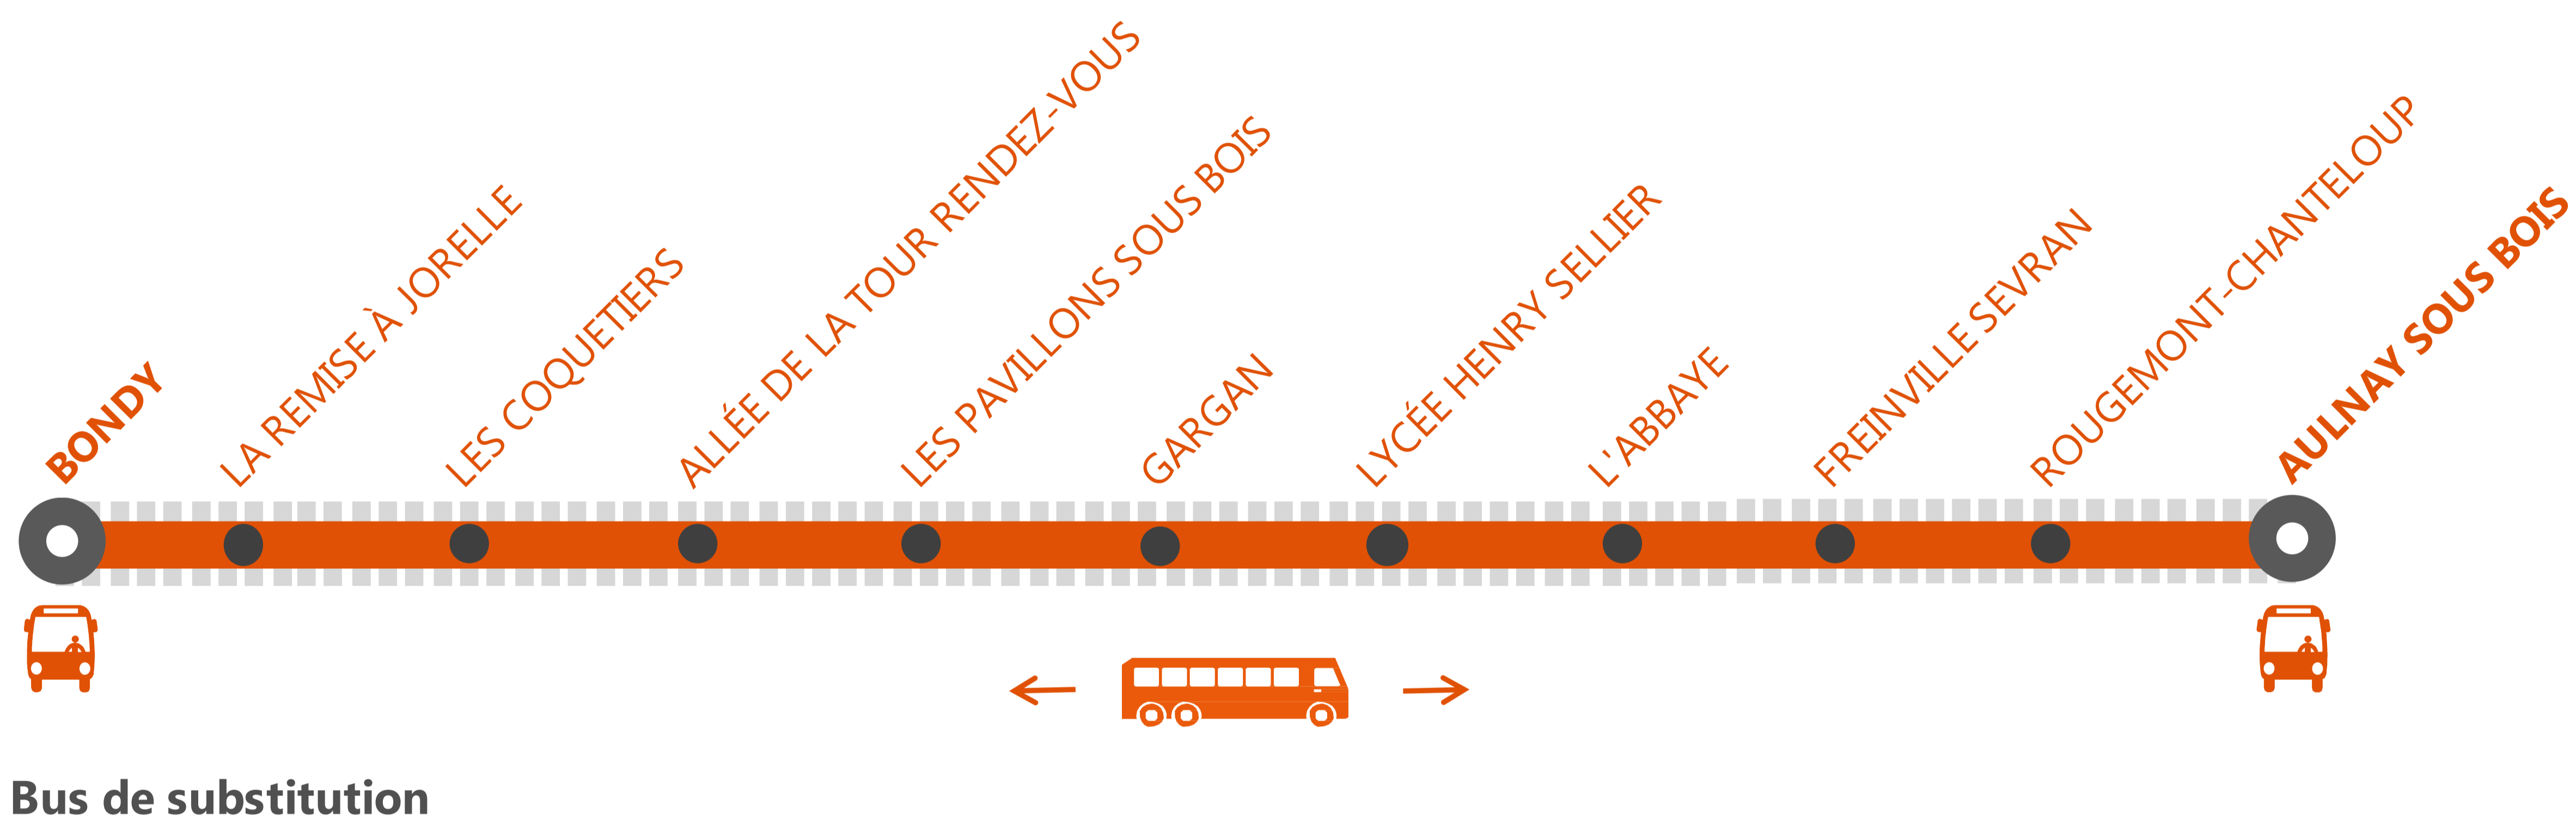

## LE T4 FERMÉ

### ENTRE BONDY ET AULNAY SOUS BOIS.

À PARTIR DE 21H10 JUSQU'À FIN DE SERVICE : DU LUNDI 3 AVRIL AU VENDREDI 30 JUIN.  
LES SAMEDIS ET DIMANCHES NE SONT PAS CONCERNÉS (SAUF \*).

**AVR.**  
**3**  
au **28**

**MAI**  
**2**  
au **31**

**JUIN**  
**1**  
au **30**

**JOURS DE SEMAINE**

**+ D'INFORMATION**

- ↗ au guichet
- ↗ sur l'appli SNCF
- ↗ sur transilien.com
- ↗ sur malignee.transilien.com

**BUS DE SUBSTITUTION / ALLONGEMENT DE TRAJET**

Bondy ← → Aulnay sous Bois **+ 20 minutes**  
Fréquence des bus : toutes les 15 minutes.

**COVOITURAGE iD VROOM**

Pendant la période des travaux de rénovation, optez pour le covoiturage avec iD VROOM et faites-vous rembourser votre trajet.\*  
\*Offre soumise à conditions