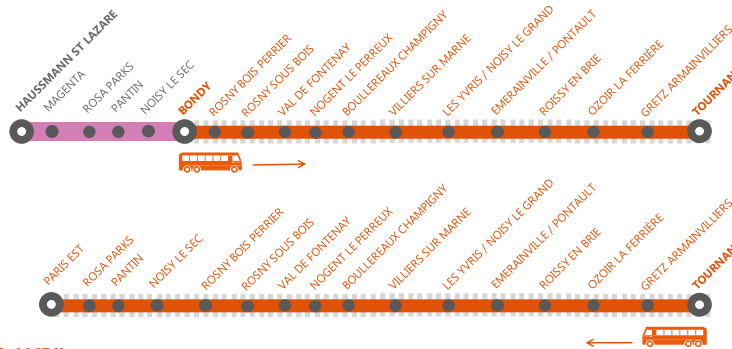

INFO TRAVAUX

HAUSSMANN ST LAZARE <-> VILLIERS - TOURNAN LIGNE E FERMÉE

DU LUNDI 10 AU JEUDI 13 AVRIL

DERNIERS TRAINS À CIRCULER :

HAUSSMANN ST LAZARE (00h04) ► VILLIERS (00H40) /TOURNAN (01H03)
TOURNAN (22h56) / VILLIERS (23H20) ► HAUSSMANN ST LAZARE (23H55)

LE VENDREDI 14 AVRIL

DERNIERS TRAINS À CIRCULER :

HAUSSMANN ST LAZARE (00h34) ► VILLIERS (00H10) / TOURNAN (01H33)
TOURNAN (23h56) / VILLIERS (00h20) ► HAUSSMANN ST LAZARE (00h55)

AVRIL

10

au **14**

|| || ||

JOURS DE SEMAINE

+ D'INFORMATION

➔ au guichet   ➔ sur @RERE_SNCF

➔ sur l'appli SNCF   ➔ sur malignee.transilien.com

➔ sur transilien.com

BUS DE SUBSTITUTION / ALLONGEMENT DE TRAJET

Bondy Bondy ➔ Villiers Tournan   + 20 MIN
À + 02H00*

* Délai à ajouter à votre temps de trajet initial

LUNDI 10 AVRIL AU JEUDI 13 AVRIL

Ma gare de départ	DIRECTION	DERNIER TRAIN
Hausmann Saint-Lazare	→ Villiers /Tournan	00:04
Magenta	→ Hausmann St Lazare	00:58
Magenta	→ Villiers /Tournan	00:08
Rosa Parks	→ Hausmann St Lazare	00:53
Rosa Parks	→ Villiers /Tournan	00:12
Pantin	→ Hausmann St Lazare	00:49
Pantin	→ Villiers /Tournan	00:16
Noisy le Sec	→ Hausmann St Lazare	00:45
Noisy le Sec	→ Villiers /Tournan	00:22
Rosny Bois Perrier	→ Hausmann St Lazare	23:34
Rosny Bois Perrier	→ Villiers /Tournan	00:25
Rosny sous Bois	→ Hausmann St Lazare	23:31
Rosny sous Bois	→ Villiers /Tournan	00:27
Val de Fontenay	→ Hausmann St Lazare	23:29
Val de Fontenay	→ Villiers /Tournan	00:30
Nogent le Perreux	→ Hausmann St Lazare	23:26
Nogent le Perreux	→ Villiers /Tournan	00:33
Boullereaux Champigny	→ Hausmann St Lazare	23:23
Boullereaux Champigny	→ Villiers /Tournan	00:36
Villiers sur Marne-Le Plessis Trév.	→ Hausmann St Lazare	23:20
Villiers sur Marne-Le Plessis Trév.	→ Tournan	00:40
Yvris Noisy le Grand	→ Hausmann St Lazare	23:16
Yvris Noisy le Grand	→ Tournan	00:43
Emerainville Pontault-Combault	→ Hausmann St Lazare	23:12
Emerainville Pontault-Combault	→ Tournan	00:47
Roissy en Brie	→ Hausmann St Lazare	23:09
Roissy en Brie	→ Tournan	00:50
Ozoir la Ferrière	→ Hausmann St Lazare	23:05
Ozoir la Ferrière	→ Tournan	00:54
Gretz Armainvilliers	→ Hausmann St Lazare	23:01
Gretz Armainvilliers	→ Tournan	00:58
Tournan	→ Hausmann St Lazare	22:56

VENDREDI 14 AVRIL

Ma gare de départ	DIRECTION	DERNIER TRAIN
Hausmann Saint-Lazare	→ Villiers /Tournan	00:34
Magenta	→ Hausmann St Lazare	00:50
Magenta	→ Villiers /Tournan	00:38
Rosa Parks	→ Hausmann St Lazare	00:45
Rosa Parks	→ Villiers /Tournan	00:42
Pantin	→ Hausmann St Lazare	00:41
Pantin	→ Villiers /Tournan	00:46
Noisy le Sec	→ Hausmann St Lazare	00:37
Noisy le Sec	→ Villiers /Tournan	00:52
Rosny Bois Perrier	→ Hausmann St Lazare	00:34
Rosny Bois Perrier	→ Villiers /Tournan	00:55
Rosny sous Bois	→ Hausmann St Lazare	00:31
Rosny sous Bois	→ Villiers /Tournan	00:57
Val de Fontenay	→ Hausmann St Lazare	00:29
Val de Fontenay	→ Villiers /Tournan	01:00
Nogent le Perreux	→ Hausmann St Lazare	00:26
Nogent le Perreux	→ Villiers /Tournan	01:03
Boullereaux Champigny	→ Hausmann St Lazare	00:23
Boullereaux Champigny	→ Villiers /Tournan	01:06
Villiers sur Mame-Le Plessis Trév.	→ Hausmann St Lazare	00:20
Villiers sur Mame-Le Plessis Trév.	→ Tournan	01:10
Yvris Noisy le Grand	→ Hausmann St Lazare	00:16
Yvris Noisy le Grand	→ Tournan	01:13
Emerainville Pontault-Combault	→ Hausmann St Lazare	00:12
Emerainville Pontault-Combault	→ Tournan	01:17
Roissy en Brie	→ Hausmann St Lazare	00:09
Roissy en Brie	→ Tournan	01:20
Ozoir la Ferrière	→ Hausmann St Lazare	00:05
Ozoir la Ferrière	→ Tournan	01:24
Gretz Armainvilliers	→ Hausmann St Lazare	00:01
Gretz Armainvilliers	→ Tournan	01:28
Tournan	→ Hausmann St Lazare	23:56

COVOITURAGE id VROOM

Pendant les travaux, covoiturez.
Transilien vous offre votre trajet.*
*Offre soumise à conditions