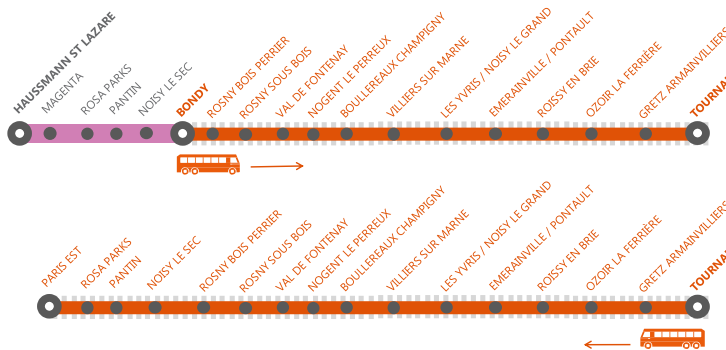

INFO TRAVAUX

HAUSSMANN ST LAZARE <-> VILLIERS - TOURNAN LIGNE E FERMÉE

DU LUNDI 1er AU JEUDI 4 MAI

DERNIERS TRAINS À CIRCULER :

HAUSSMANN ST LAZARE (00h04) ► VILLIERS (00H40) /TOURNAN (01H03)
TOURNAN (22h56) / VILLIERS (23H18) ► HAUSSMANN ST LAZARE (23H55)

LE VENDREDI 5 MAI

DERNIERS TRAINS À CIRCULER :

HAUSSMANN ST LAZARE (00h34) ► VILLIERS (00H10) / TOURNAN (01H33)
TOURNAN (23h56) / VILLIERS (00h18) ► HAUSSMANN ST LAZARE (00h55)

MAI
1
au **5**

JOURS DE SEMAINE

+ D'INFORMATION

- au guichet
- sur l'appli SNCF
- sur transilien.com
- sur @RERE_SNCF
- sur malignee.transilien.com

BUS DE SUBSTITUTION / ALLONGEMENT DE TRAJET

Bondy Bondy → Villiers / Tournan + 20 MIN
À + 02H00*

* Délai à ajouter à votre temps de trajet initial

LUNDI 1ER AU JEUDI 4 MAI

Ma gare de départ	DIRECTION	DERNIER TRAIN
Hausmann Saint-Lazare	→ Villiers /Tournan	00:04
Magenta	→ Hausmann St Lazare	00:58
Magenta	→ Villiers /Tournan	00:08
Rosa Parks	→ Hausmann St Lazare	00:53
Rosa Parks	→ Villiers /Tournan	00:12
Pantin	→ Hausmann St Lazare	00:49
Pantin	→ Villiers /Tournan	00:16
Noisy le Sec	→ Hausmann St Lazare	00:45
Noisy le Sec	→ Villiers /Tournan	00:22
Rosny Bois Perrier	→ Hausmann St Lazare	23:34
Rosny Bois Perrier	→ Villiers /Tournan	00:25
Rosny sous Bois	→ Hausmann St Lazare	23:31
Rosny sous Bois	→ Villiers /Tournan	00:27
Val de Fontenay	→ Hausmann St Lazare	23:29
Val de Fontenay	→ Villiers /Tournan	00:30
Nogent le Perreux	→ Hausmann St Lazare	23:24
Nogent le Perreux	→ Villiers /Tournan	00:33
Boullereaux Champigny	→ Hausmann St Lazare	23:21
Boullereaux Champigny	→ Villiers /Tournan	00:36
Villiers sur Marne-Le Plessis Trév.	→ Hausmann St Lazare	23:18
Villiers sur Marne-Le Plessis Trév.	→ Tournan	00:40
Yvris Noisy le Grand	→ Hausmann St Lazare	23:15
Yvris Noisy le Grand	→ Tournan	00:43
Emerainville Pontault-Combault	→ Hausmann St Lazare	23:11
Emerainville Pontault-Combault	→ Tournan	00:47
Roissy en Brie	→ Hausmann St Lazare	23:08
Roissy en Brie	→ Tournan	00:50
Ozoir la Ferrière	→ Hausmann St Lazare	23:04
Ozoir la Ferrière	→ Tournan	00:54
Gretz Armainvilliers	→ Hausmann St Lazare	23:01
Gretz Armainvilliers	→ Tournan	00:58
Tournan	→ Hausmann St Lazare	22:56

VENDREDI 5 MAI

Ma gare de départ	DIRECTION	DERNIER TRAIN
Hausmann Saint-Lazare	→ Villiers /Tournan	00:34
Magenta	→ Hausmann St Lazare	00:50
Magenta	→ Villiers /Tournan	00:38
Rosa Parks	→ Hausmann St Lazare	00:45
Rosa Parks	→ Villiers /Tournan	00:42
Pantin	→ Hausmann St Lazare	00:41
Pantin	→ Villiers /Tournan	00:46
Noisy le Sec	→ Hausmann St Lazare	00:37
Noisy le Sec	→ Villiers /Tournan	00:52
Rosny Bois Perrier	→ Hausmann St Lazare	00:34
Rosny Bois Perrier	→ Villiers /Tournan	00:55
Rosny sous Bois	→ Hausmann St Lazare	00:31
Rosny sous Bois	→ Villiers /Tournan	00:57
Val de Fontenay	→ Hausmann St Lazare	00:29
Val de Fontenay	→ Villiers /Tournan	01:00
Nogent le Perreux	→ Hausmann St Lazare	00:24
Nogent le Perreux	→ Villiers /Tournan	01:03
Boullereaux Champigny	→ Hausmann St Lazare	00:21
Boullereaux Champigny	→ Villiers /Tournan	01:06
Villiers sur Marne-Le Plessis Trév.	→ Hausmann St Lazare	00:18
Villiers sur Marne-Le Plessis Trév.	→ Tournan	01:10
Yvris Noisy le Grand	→ Hausmann St Lazare	00:15
Yvris Noisy le Grand	→ Tournan	01:13
Emerainville Pontault-Combault	→ Hausmann St Lazare	00:11
Emerainville Pontault-Combault	→ Tournan	01:17
Roissy en Brie	→ Hausmann St Lazare	00:08
Roissy en Brie	→ Tournan	01:20
Ozoir la Ferrière	→ Hausmann St Lazare	00:04
Ozoir la Ferrière	→ Tournan	01:24
Gretz Armainvilliers	→ Hausmann St Lazare	00:01
Gretz Armainvilliers	→ Tournan	01:28
Tournan	→ Hausmann St Lazare	23:56

COVOITURAGE id VROOM

Pendant les travaux, covoiturez.
Transilien vous offre votre trajet.*

*Offre soumise à conditions