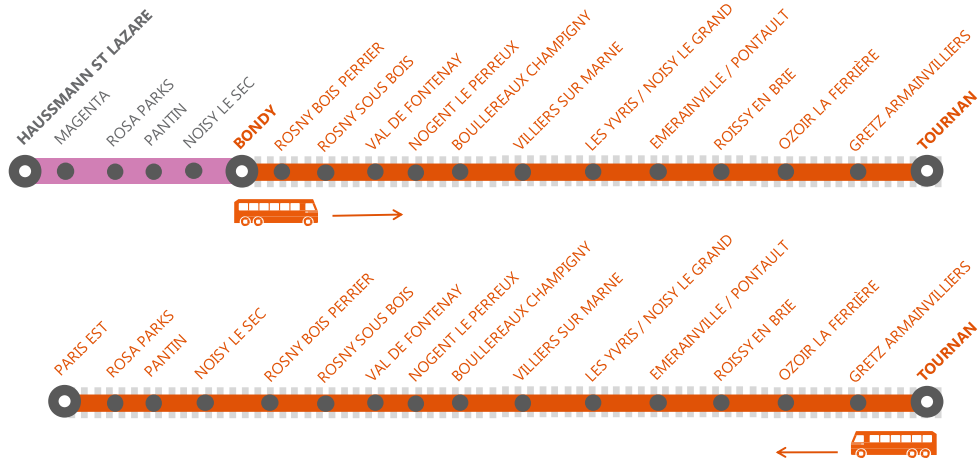

INFO TRAVAUX

HAUSSMANN ST LAZARE ↔ VILLIERS - TOURNAN LIGNE E FERMÉE

DERNIERS TRAINS À CIRCULER :

HAUSSMANN ST LAZARE (00h04) ▶ VILLIERS (00h40) /TOURNAN (01h03)
TOURNAN (22h56) / VILLIERS (23h20) ▶ HAUSSMANN ST LAZARE (23h55)

MAI
8
au 12

JOURS DE SEMAINE

+ D'INFORMATION
→ au guichet → sur @RERE_SNCF
→ sur l'appli SNCF → sur malignede.transilien.com
→ sur transilien.com

BUS DE SUBSTITUTION / ALLONGEMENT DE TRAJET
Tournan / Villiers
Bondy
Bondy
→ Paris
→ Villiers
→ Tournan
+ 20 MIN
+ 02H00 *
* Délai à ajouter à votre temps de trajet initial

LE TRAIN NOHY DE 01H07 AU DÉPART D'HAUSSMANN ST LAZARE ET À DESTINATION DE MAGENTA NE CIRCULE PAS DU LUNDI 8 AU VENDREDI 12 MAI.

COVOITURAGE idVROOM
Pendant les travaux, covoiturez.
Transilien vous offre votre trajet.*
*Offre soumise à conditions