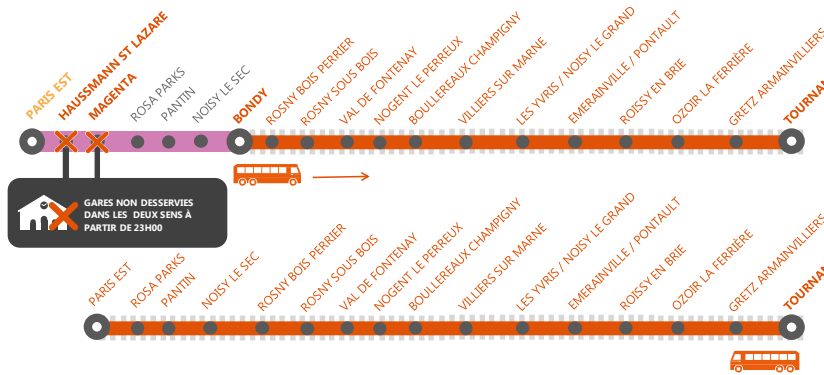

INFO TRAVAUX

AXE HAUSSMANN ST LAZARE ↔ VILLIERS - TOURNAN

À PARTIR DE 23H00, LES TRAINS DU RER E SONT AU DÉPART ET À L'ARRIVÉE DE PARIS EST

À PARTIR DE 00H15, L'AXE HAUSSMANN / VILLIERS - TOURNAN EST TOTALEMENT FERMÉ

MAI
15
au 19

JOURS DE SEMAINE

+ D'INFORMATION

- ➔ au guichet
- ➔ sur l'appli SNCF
- ➔ sur transilien.com
- ➔ sur @RERE_SNCF
- ➔ sur malignee.transilien.com

BUS DE SUBSTITUTION / ALLONGEMENT DE TRAJET

Tournan / Villiers → Paris
Bondy → Villiers
Bondy → Tournan

DE + 40 MIN
À + 02H00 *

* Délai à ajouter à votre temps de trajet initial

COVOITURAGE id VROOM

Pendant les travaux, covoiturez.
Transilien vous offre votre trajet.*

* Offre soumise à conditions

Ma gare de départ	DIRECTION	DERNIER TRAIN
Hausmann St Lazare	→ Villiers / Tournan	23:04
Magenta	→ Haussmann St Lazare	22:50
Paris Est	→ Villiers / Tournan	23:08
	→ Villiers / Tournan	00:07
Rosa Parks	→ Paris Est	23:45
	→ Villiers / Tournan	00:12
Pantin	→ Paris Est	23:41
	→ Villiers / Tournan	00:16
Noisy le Sec	→ Paris Est	23:37
	→ Villiers / Tournan	00:22
Rosny Bois Perrier	→ Paris Est	23:34
	→ Villiers / Tournan	00:25
Rosny sous Bois	→ Paris Est	23:31
	→ Villiers / Tournan	00:27
Val de Fontenay	→ Paris Est	23:29
	→ Villiers / Tournan	00:30
Nogent le Perreux	→ Paris Est	23:24
	→ Villiers / Tournan	00:33
Boullereaux Champigny	→ Paris Est	23:21
	→ Villiers / Tournan	00:36
Villiers sur Marne- Le Plessis Trév.	→ Paris Est	23:18
	→ Tournan	00:40
Yvris Noisy le Grand	→ Paris Est	23:15
	→ Tournan	00:43
Emerainville Pontault-Combault	→ Paris Est	23:11
	→ Tournan	00:47
Roissy en Brie	→ Paris Est	23:08
	→ Tournan	00:50
Ozoir la Ferrière	→ Paris Est	23:04
	→ Tournan	00:54
Gretz Armainvilliers	→ Paris Est	23:01
	→ Tournan	00:58
Tournan	→ Paris Est	22:56