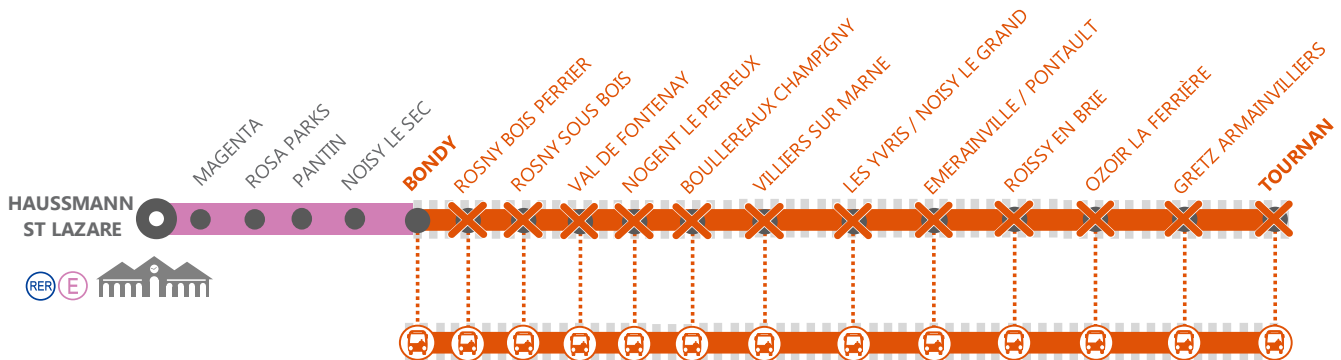

INFO TRAVAUX

HAUSSMANN ST LAZARE ► VILLIERS / TOURNAN LIGNE FERMÉE À PARTIR DE 00H15

MAI
22
au **26**

JOURS DE
SEMAINE

+ D'INFORMATION

- au guichet
- sur @RERE_SNCF
- sur l'appli SNCF
- sur malignee.transilien.com
- sur transilien.com

BUS DE SUBSTITUTION / ALLONGEMENT DE TRAJET

Villiers sur Marne → Tournan
 Bondy → Villiers sur Marne
 Bondy → Tournan

+40 MIN
 + 60 MIN
 + 2 H

COVOITURAGE **idVROOM**

Pendant les travaux, covoiturez.
 Transilien vous offre votre trajet.*
*Offre soumise à conditions

DERNIERS TRAINS À CIRCULER NORMALEMENT

			BUS	RER	BUS	RER	BUS	RER	BUS
Hausmann-St-Lazare	23 51	00 04		00 28		00 43		00 58	
Magenta	23 55	00 08		00 32		00 47		01 02	
Rosa Parks	23 59	00 12		00 35		00 50		01 05	
Pantin	00 02	00 16		00 39		00 54		01 09	
Noisy-le-Sec	00 07	00 22		00 44		00 59		01 14	
Bondy			00 46	00 55	01 01	01 10	01 16	01 25	
Rosny-Bois-Perrier	00 10	00 25		01 05		01 20		01 35	
Rosny-sous-Bois	00 12	00 27		01 15		01 30		01 45	
Val-de-Fontenay	00 15	00 30		01 25		01 40		01 55	
Nogent-le-Perreux	00 18	00 33		01 35		01 50		02 05	
Boullereaux-Champigny	00 21	00 36		01 45		02 00		02 15	
Villiers/M.-Plessis-Tr.	00 25	00 40	01 10	01 55		02 10		02 25	
Yvris-Noisy-le-Grand		00 43	01 20			02 20			
Emerainville-Pontault-C		00 47	01 30			02 30			
Roissy-en-Brie		00 50	01 40			02 40			
Ozoir-la-Ferrière		00 54	01 55			02 55			
Gretz-Armainvilliers		00 58	02 05			03 05			
Tournan		01 03	02 15			03 15			

	RER	RER	RER
Tournan	23 26		23 56
Gretz-Armainvilliers	23 31		00 01
Ozoir-la-Ferrière	23 35		00 04
Roissy-en-Brie	23 39		00 08
Emerainville-Pontault-C	23 42		00 11
Yvris-Noisy-le-Grand	23 46		00 15
Villiers/M.-Plessis-Tr.	23 50	00 04	00 18
Boullereaux-Champigny	23 53	00 07	00 21
Nogent-le-Perreux	23 56	00 10	00 24
Val-de-Fontenay	23 59	00 14	00 29
Rosny-sous-Bois	00 01	00 16	00 31
Rosny-Bois-Perrier	00 04	00 19	00 34
Noisy-le-Sec	00 07	00 22	00 37
Pantin	00 12	00 26	00 42
Rosa Parks	00 15	00 30	00 45
Magenta	00 20	00 35	00 50
Hausmann-St-Lazare	00 25	00 39	00 55