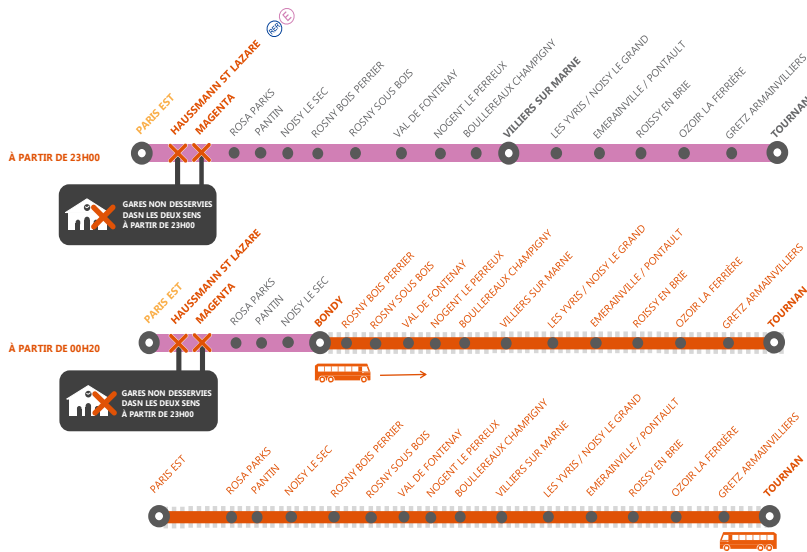

INFO TRAVAUX

HAUSSMANN ST LAZARE ◀ ▶ VILLIERS / TOURNAN
À PARTIR DE 23H00, LES TRAINS SONT AU DÉPART ET À L'ARRIVÉE DE PARIS EST.
À PARTIR DE 00H20, LA LIGNE E EST FERMÉE.

MAI
29
au 31

JUIN
1
et 2

JOURS DE SEMAINE

+ D'INFORMATION

- ➔ au guichet
- ➔ sur l'appli SNCF
- ➔ sur transilien.com
- ➔ sur @ERERE_SNCF
- ➔ sur malignee.transilien.com

COVOITURAGE ID VROOM

Pendant les travaux, covoiturez.
Transilien vous offre votre trajet.*
*Offre soumise à conditions

LUNDI 29 MAI

Ma gare de départ	DIRECTION	DERNIER TRAIN
Hausmann St Lazare	→ Villiers / Tournan	23:04
Magenta	→ Hausmann St Lazare	22:50
	→ Villiers / Tournan	23:08
Paris Est	→ Villiers / Tournan	00:07
Rosa Parks	→ Paris Est	00:30
	→ Villiers / Tournan	00:12
Pantin	→ Paris Est	00:26
	→ Villiers / Tournan	00:16
Noisy le Sec	→ Paris Est	00:22
	→ Villiers / Tournan	00:22
Rosny Bois Perrier	→ Paris Est	00:19
	→ Villiers / Tournan	00:25
Rosny sous Bois	→ Paris Est	00:16
	→ Villiers / Tournan	00:27
Val de Fontenay	→ Paris Est	00:14
	→ Villiers / Tournan	00:30
Nogent le Perreux	→ Paris Est	00:10
	→ Villiers / Tournan	00:33
Boullereaux Champigny	→ Paris Est	00:07
	→ Villiers / Tournan	00:36
Villiers sur Marne-Le Plessis Trév.	→ Paris Est	00:04
	→ Tournan	00:40
Yvris Noisy le Grand	→ Paris Est	23:45
	→ Tournan	00:43
Emerainville Pontault-Combault	→ Paris Est	23:41
	→ Tournan	00:47
Roissy en Brie	→ Paris Est	23:38
	→ Tournan	00:50
Ozoir la Ferrière	→ Paris Est	23:34
	→ Tournan	00:54
Gretz Armainvilliers	→ Paris Est	23:31
	→ Tournan	00:58
Tournan	→ Paris Est	23:26

DU MARDI 30 MAI AU VENDREDI 2 JUIN

Ma gare de départ	DIRECTION	DERNIER TRAIN
Hausmann St Lazare	→ Villiers / Tournan	23:04
Magenta	→ Hausmann St Lazare	22:50
	→ Villiers / Tournan	23:08
Paris Est	→ Villiers / Tournan	00:07
Rosa Parks	→ Paris Est	00:30
	→ Villiers / Tournan	00:12
Pantin	→ Paris Est	00:26
	→ Villiers / Tournan	00:16
Noisy le Sec	→ Paris Est	00:22
	→ Villiers / Tournan	00:22
Rosny Bois Perrier	→ Paris Est	00:19
	→ Villiers / Tournan	00:25
Rosny sous Bois	→ Paris Est	00:16
	→ Villiers / Tournan	00:27
Val de Fontenay	→ Paris Est	00:14
	→ Villiers / Tournan	00:30
Nogent le Perreux	→ Paris Est	00:11
	→ Villiers / Tournan	00:33
Boullereaux Champigny	→ Paris Est	00:08
	→ Villiers / Tournan	00:36
Villiers sur Marne-Le Plessis Trév.	→ Paris Est	00:05
	→ Tournan	00:40
Yvris Noisy le Grand	→ Paris Est	23:45
	→ Tournan	00:43
Emerainville Pontault-Combault	→ Paris Est	23:41
	→ Tournan	00:47
Roissy en Brie	→ Paris Est	23:38
	→ Tournan	00:50
Ozoir la Ferrière	→ Paris Est	23:34
	→ Tournan	00:54
Gretz Armainvilliers	→ Paris Est	23:31
	→ Tournan	00:58
Tournan	→ Paris Est	23:26

Le train HONY de 01h12 au départ d'Hausmann St Lazare et à destination de Magenta ne circule pas du lundi 29 mai au vendredi 2 juin.

BUS DE SUBSTITUTION / ALLONGEMENT DE TRAJET

Villiers Bondy Tournan → Tournan Villiers / Tournan Paris Est DE + 40 MIN À + 02H00 *