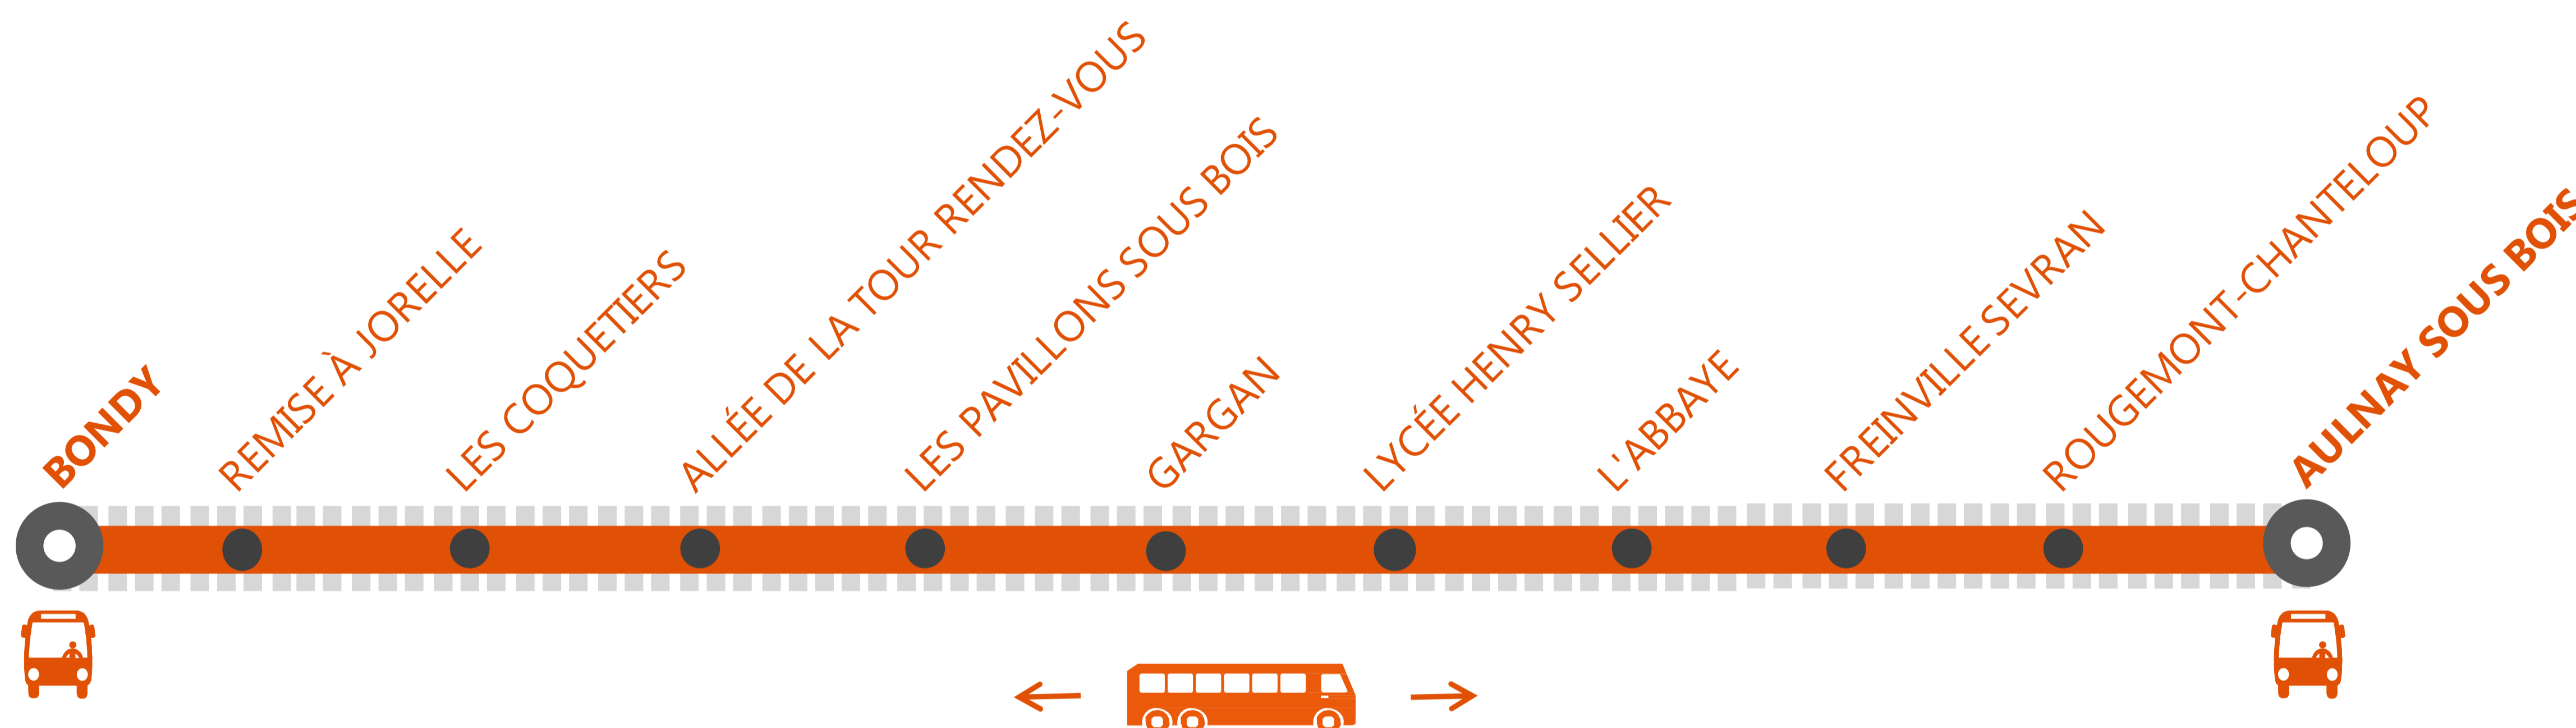

INFO TRAVAUX

LE T4 FERMÉ ENTRE BONDY ET AULNAY SOUS BOIS.

À PARTIR DE 21H10 JUSQU'À FIN DE SERVICE : DU LUNDI 3 JUILLET AU VENDREDI 7 JUILLET ET LUNDI 4 SEPTEMBRE AU VENDREDI 29 SEPTEMBRE.

LES MOIS DE JUILLET ET AOÛT SONT ÉGALEMENT CONCERNÉS – MERCI DE CONSULTER L’AFFICHE CORRESPONDANTE (ORANGE).

JUIL.
3
au **7**

SEPT.
4
au **29**

JOURS DE SEMAINE

+ D'INFORMATION

- ↗ au guichet
- ↗ sur @RERE_SNCF
- ↗ sur l'appli SNCF
- ↗ sur malignee.transilien.com
- ↗ sur transilien.com

BUS DE SUBSTITUTION / ALLONGEMENT DE TRAJET

Bondy ← → Aulnay sous Bois + 20 MIN*

Fréquence des bus : toutes les 15 minutes

* Délai à ajouter à votre temps de trajet initial

COVOITURAGE IDVROOM

Pendant les travaux, covoiturez.
Transilien vous offre votre trajet.*

Du lundi 3 juillet au vendredi 7 juillet à partir de 21h00 jusqu'à fin de service.
 Du samedi 8 juillet (premier tramway) au dimanche 3 septembre (dernier tramway) EN CONTINU.
 Du lundi 4 septembre au vendredi 29 septembre à partir de 21h00 jusqu'à fin de service.
 Du samedi 16 septembre (premier tramway) au dimanche 17 septembre (06h00).